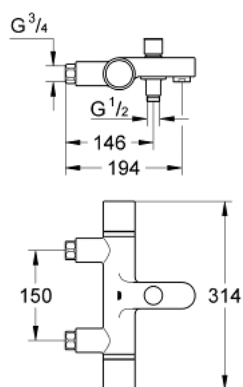

34 448 000 **GROHTHERM 1000 COSMOPOLITAN THERMOSTATIC BATH/SHOWER MIXER**  
3/4"

**OPIS PROIZVODA**

- Colour: chrome
- GROHE LongLife premaz
- chromed scale rings
- GROHE SafeStop Plus, removable max. temperature stop at 46° C
- GROHE TurboStat kompaktna kartuša s termo elementom premazanim voskom
- integrirani zaustavni ventil za miješanu vodu
- automatski prebacivač: kada/tuš
- izlaz za tuš 1/2", dolje
- ugrađeni nepovratni ventil
- filteri za prljavštinu
- zaštićeno protiv povrata vode
- bez spojnice
- preporučeni tlak 0,5 - 5,0 bara
- max. razlika tlaka 5:1

34 448 000 **GROHTHERM 1000 COSMOPOLITAN THERMOSTATIC BATH/SHOWER MIXER**  
3/4"

**REZERVNI DIJELOVI**, prosinca 2018 – now

- 1: Ručica (Br. narudžbe 47904000)
- 1.1: Pokrovna kapa (Br. narudžbe 4788300M)
- 2: Prsten za učvršćivanje (Br. narudžbe 47765000)
- 3: Termostatska kompaktna kartuša 3/4" (Br. narudžbe 47483000)
- 4: Prebacivač (Br. narudžbe 47906000)
- 5: Nepovratni ventil (Br. narudžbe 08565000)
- 6: Perlator (Br. narudžbe 47908000)
- 7: union connection set + non-return valve (Br. narudžbe 47907000)
- 7.1: Filter za prljavštinu (Br. narudžbe 0726400M)
- 7.2: O-brtva  $\varnothing 26 \times \varnothing 2$  (Br. narudžbe 0120600M)
- 7.3: O-brtva  $\varnothing 17 \times \varnothing 2$  (Br. narudžbe 0305500M)
- 8: Glava 3/4", podžbukni ventil (Br. narudžbe 07025000)
- 8.1: O-brtva  $\varnothing 6 \times \varnothing 2$  (Br. narudžbe 0128300M)
- 9: Samostojeća veza (Br. narudžbe 18121000)\*
- 10: Samostojeća veza (Br. narudžbe 18066000)\*
- 11: Držač za nadžbuknu instalaciju (Br. narudžbe 18153000)\*
- 12: Ključ (Br. narudžbe 19332000)\*
- 13: Ručica (Br. narudžbe 47909000)\*
- 14: Produljenje 3/4", 20 mm (Br. narudžbe 0713000M)\*
- 15: Specijalni ključ (Br. narudžbe 19377000)\*