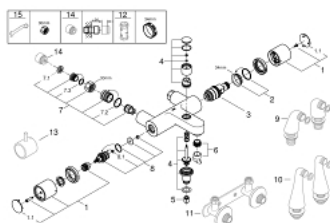

34 448 000 **GROHTHERM 1000 COSMOPOLITAN THERMOSTATIC BATH/SHOWER MIXER**  
3/4"

**OPIS PROIZVODA**

- Colour: chrome
- GROHE LongLife premaz
- chromed scale rings
- GROHE SafeStop Plus, removable max. temperature stop at 46° C
- GROHE TurboStat kompaktna kartuša s termo elementom premazanim voskom
- integrirani zaustavni ventil za miješanu vodu
- automatski prebacivač: kada/tuš
- izlaz za tuš 1/2", dolje
- ugrađeni nepovratni ventil
- filteri za prljavštinu
- zaštićeno protiv povrata vode
- bez spojnice
- preporučeni tlak 0,5 - 5,0 bara
- max. razlika tlaka 5:1

34 448 000 **GROHTHERM 1000 COSMOPOLITAN THERMOSTATIC BATH/SHOWER MIXER**  
3/4"

**REZERVNI DIJELOVI**, prosinca 2018 – now

- 1: Ručica (Br. narudžbe 47904000)
- 1.1: Pokrovna kapa (Br. narudžbe 4788300M)
- 2: Prsten za učvršćivanje (Br. narudžbe 47765000)
- 3: Termostatska kompaktna kartuša 3/4" (Br. narudžbe 47483000)
- 4: Prebacivač (Br. narudžbe 47906000)
- 5: Nepovratni ventil (Br. narudžbe 08565000)
- 6: Perlator (Br. narudžbe 47908000)
- 7: union connection set + non-return valve (Br. narudžbe 47907000)
- 7.1: Filter za prljavštinu (Br. narudžbe 0726400M)
- 7.2: O-brtva  $\varnothing 26 \times \varnothing 2$  (Br. narudžbe 0120600M)
- 7.3: O-brtva  $\varnothing 17 \times \varnothing 2$  (Br. narudžbe 0305500M)
- 8: Glava 3/4", podžbukni ventil (Br. narudžbe 07025000)
- 8.1: O-brtva  $\varnothing 6 \times \varnothing 2$  (Br. narudžbe 0128300M)
- 9: Samostojeća veza (Br. narudžbe 18121000)\*
- 10: Samostojeća veza (Br. narudžbe 18066000)\*
- 11: Držač za nadžbuknu instalaciju (Br. narudžbe 18153000)\*
- 12: Ključ (Br. narudžbe 19332000)\*
- 13: Ručica (Br. narudžbe 47909000)\*
- 14: Produljenje 3/4", 20 mm (Br. narudžbe 0713000M)\*
- 15: Specijalni ključ (Br. narudžbe 19377000)\*