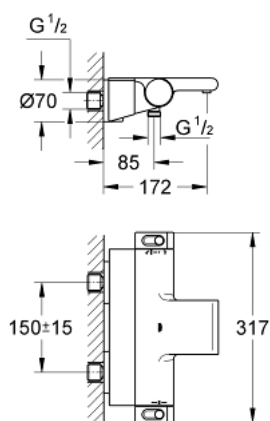

34 464 001 GROHTHERM 2000 TERMOSTATSKA MIJEŠALICA ZA KADU 1/2"

OPIS PROIZVODA

- Colour: chrome
- zidna ugradnja
- 100% GROHE CoolTouch consisting of safety housing + S-unions with CoolTouch escutcheons
- GROHE LongLife premaz
- GROHE Aqua Paddles, ergonomski oblikovane ručice
- GROHE SafeStop na 38°C
- GROHE SafeStop Plus uključen opcionalan limitator temperature na 43°C
- GROHE TurboStat kompaktna kartuša s termo elementom premazanim voskom
- integrirani zaustavni ventil za miješanu vodu
- GROHE AquaDimmer s višestrukom funkcijom:
- integriran FlowControl Button (tipka s podesivim zaustavljanjem)
- - regulacija protoka vode
- - prebacivač: kada/tuš
- izlaz za tuš 1/2", dolje
- 1 vrsta mlaza: GROHE XL Waterfall
- regulator protoka
- ugrađeni nepovratni ventili
- filteri za prljavštinu
- zaštićeno protiv povrata vode
- covered S-unions, CoolTouch escutcheons with wall sealing
- GROHE EasyReach polica za tuš
- može se skinuti radi lakšeg čišćenja