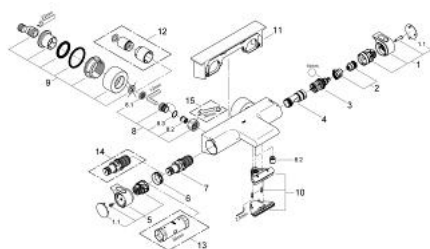

34 464 001 GROHTHERM 2000 TERMOSTATSKA MIJEŠALICA ZA KADU 1/2"

REZERVNI DIJELOVI, veljače 2012 – now

- 1: Ručica ventila (Br. narudžbe 47923000)
- 1.1: Pokrovna kapa (Br. narudžbe 4788300M)
- 2: Stop (Br. narudžbe 47925000)
- 3: Aquadimmer (Br. narudžbe 12433000)
- 4: Protok vode (Br. narudžbe 47751000)
- 5: Ručica za kontrolu temperature (Br. narudžbe 47917000)
- 5.1: Pokrovna kapa (Br. narudžbe 4788300M)
- 6: Prsten za učvršćivanje (Br. narudžbe 47743000)
- 7: Termostatska kompaktna kartuša 1/2" (Br. narudžbe 47439000)
- 8: Nepovratni ventil (Br. narudžbe 47189000)
- 8.1: Filter za prljavštinu (Br. narudžbe 0726400M)
- 8.2: Nepovratni ventil (Br. narudžbe 08565000)
- 8.3: O-brtva $\varnothing 17 \times \varnothing 2$ (Br. narudžbe 0305500M)
- 9: S-priključak (Br. narudžbe 12693000)
- 10: Protok vode (Br. narudžbe 47924000)
- 11: GROHE EasyReach polica (Br. narudžbe 18608001)
- 12: Set produžetaka, 30 mm (Br. narudžbe 46238000)*
- 13: Ključ (Br. narudžbe 19332000)*
- 14: GROHE TurboStat kartuša 1/2" (Br. narudžbe 47175000)*
- 15: Specijalni ključ (Br. narudžbe 19377000)*