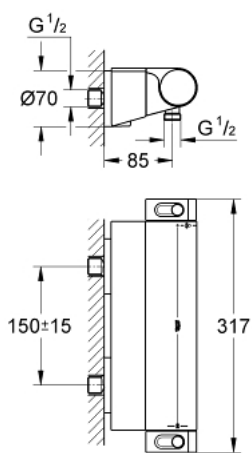

34 469 001 GROHTHERM 2000 TERMOSTATSKA MIJEŠALICA ZA TUŠ 1/2"

OPIS PROIZVODA

- Colour: chrome
- zidna ugradnja
- 100% GROHE CoolTouch consisting of safety housing + S-unions with CoolTouch escutcheons
- GROHE LongLife premaz
- GROHE Aqua Paddles, ergonomski oblikovane ručice
- ručica sa ljestvicom za temperaturu s GROHE SafeStop dugmetom na 38°C
- GROHE SafeStop Plus uključen opcionalan limitator temperature na 43°C
- integrirani zaustavni ventil za miješanu vodu
- GROHE TurboStat kompaktna kartuša s termo elementom premazanim voskom
- ručica za kontrolu količine protoka s GROHE EcoButton (ekonomična tipka s podesivim zaustavljanjem)
- keramička glava Carbodur 1/2", 180°
- izlaz za tuš 1/2", dolje
- ugrađeni nepovratni ventili
- filteri za prljavštinu
- zaštićeno protiv povrata vode
- covered S-unions, CoolTouch escutcheons with wall sealing
- GROHE EasyReach polica za tuš
- može se skinuti radi lakšeg čišćenja