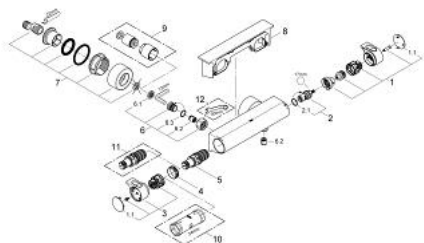

34 469 001 GROHTHERM 2000 TERMOSTATSKA MIJEŠALICA ZA TUŠ 1/2"

REZERVNI DIJELOVI, veljače 2012 – now

- 1: Aqua Paddle ručica za isključivanje (Br. narudžbe 47916000)
 - 1.1: Pokrovna kapa (Br. narudžbe 4788300M)
 - 2: Keramička kartuša, 1/2" (Br. narudžbe 45346000)
 - 2.1: O-brtva $\varnothing 18,2 \times \varnothing 1,7$ (Br. narudžbe 0392400M)
 - 3: Ručica za kontrolu temperature (Br. narudžbe 47917000)
 - 3.1: Pokrovna kapa (Br. narudžbe 4788300M)
 - 4: Prsten za učvršćivanje (Br. narudžbe 47743000)
 - 5: Termostatska kompaktna kartuša 1/2" (Br. narudžbe 47439000)
 - 6: Nepovratni ventil (Br. narudžbe 47189000)
 - 6.1: Filter za prljavštinu (Br. narudžbe 0726400M)
 - 6.2: Nepovratni ventil (Br. narudžbe 08565000)
 - 6.3: O-brtva $\varnothing 17 \times \varnothing 2$ (Br. narudžbe 0305500M)
 - 7: S-priključak (Br. narudžbe 12693000)
 - 8: GROHE EasyReach polica (Br. narudžbe 18608001)
 - 9: Set produžetaka, 30 mm (Br. narudžbe 46238000)*
 - 10: Ključ (Br. narudžbe 19332000)*
 - 11: GROHE TurboStat kartuša 1/2" (Br. narudžbe 47175000)*
 - 12: Specijalni ključ (Br. narudžbe 19377000)*
- * Izborni dodaci