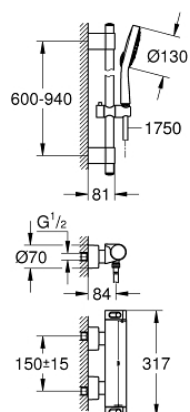

34 482 001 **GROHTHERM 2000 TERMOSTATSKA TUŠ MIJEŠALICA 1/2" S TUŠ SETOM**

OPIS PROIZVODA

- Colour: chrome
- sastoji se od:
- Grohtherm 1000 termostatska miješalica za tuš (34 169)
- Power&Soul Cosmopolitan 130 shower set