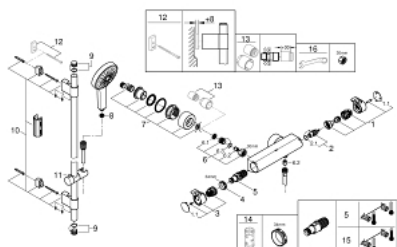

### REZERVNI DIJELOVI, listopada 2016 – now

1: Aqua Paddle ručica za isključivanje (Br. narudžbe 47916000)

1.1: Pokrovna kapa (Br. narudžbe 4788300M)

2: Keramička kartuša, 1/2" (Br. narudžbe 45346000)

2.1: O-brtva Ø18,2 x Ø1,7 (Br. narudžbe 0392400M)