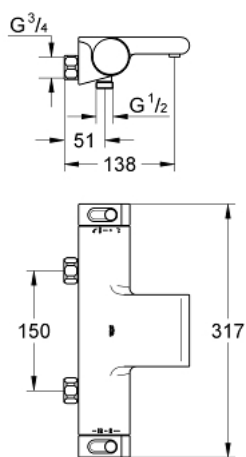

34 484 001 GROHTHERM 2000 TERMOSTATSKA MIJEŠALICA ZA KADU 1/2"

OPIS PROIZVODA

- Colour: chrome
- zidna ugradnja
- GROHE CoolTouch sigurnosno kućište
- GROHE LongLife premaz
- GROHE Aqua Paddles, ergonomski oblikovane ručice
- GROHE SafeStop na 38°C
- pre-installed GROHE SafeStop Plus
- GROHE TurboStat kompaktna kartuša s termo elementom premazanim voskom
- integrirani zaustavni ventil za miješanu vodu
- GROHE AquaDimmer s višestrukom funkcijom:
- integriran FlowControl Button (tipka s podesivim zaustavljanjem)
- - regulacija protoka vode
- - prebacivač: kada/tuš
- izlaz za tuš 1/2", dolje
- 1 vrsta mlaza: GROHE XL Waterfall
- regulator protoka
- ugrađeni nepovratni ventili
- filteri za prljavštinu
- zaštićeno protiv povrata vode
- integrated flow limiter 14 l/min in the shower outlet
- GROHE EcoJoy tehnologija upotrebe manje količine vode i savršenog protoka

34 484 001 GROHTHERM 2000 TERMOSTATSKA MIJEŠALICA ZA KADU 1/2"

REZERVNI DIJELOVI, kolovoza 2012 – now

- 1: Ručica ventila (Br. narudžbe 47923000)
- 1.1: Pokrovna kapa (Br. narudžbe 4788300M)
- 2: Stop (Br. narudžbe 47925000)
- 3: Aquadimmer (Br. narudžbe 12433000)
- 4: Protok vode (Br. narudžbe 47751000)
- 5: Ručica za kontrolu temperature (Br. narudžbe 47926000)
- 6: Prsten za učvršćivanje (Br. narudžbe 47743000)
- 7: Termostatska kompaktna kartuša 1/2" (Br. narudžbe 47885000)
- 8: Nepovratni ventil (Br. narudžbe 47189000)
- 8.1: Filter za prljavštinu (Br. narudžbe 0726400M)
- 8.2: Nepovratni ventil (Br. narudžbe 08565000)
- 8.3: O-brtva $\varnothing 17 \times \varnothing 2$ (Br. narudžbe 0305500M)
- 9: Protok vode (Br. narudžbe 47924000)
- 10: Nepovratni ventil (Br. narudžbe 47886000)
- 11: Ključ (Br. narudžbe 19332000)*
- 12: GROHE TurboStat kartuša 1/2" (Br. narudžbe 47175000)*
- 13: Specijalni ključ (Br. narudžbe 19377000)*