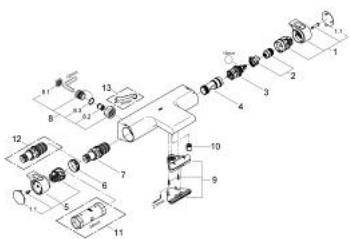

34 484 001 GROHTHERM 2000 TERMOSTATSKA MIJEŠALICA ZA KADU 1/2"

OPIS PROIZVODA

- Colour: chrome
- zidna ugradnja
- GROHE CoolTouch sigurnosno kućište
- GROHE LongLife premaz
- GROHE Aqua Paddles, ergonomski oblikovane ručice
- GROHE SafeStop na 38°C
- pre-installed GROHE SafeStop Plus
- GROHE TurboStat kompaktna kartuša s termo elementom premazanim voskom
- integrirani zaustavni ventil za miješanu vodu
- GROHE AquaDimmer s višestrukom funkcijom:
- integriran FlowControl Button (tipka s podesivim zaustavljanjem)
- - regulacija protoka vode
- - prebacivač: kada/tuš
- izlaz za tuš 1/2", dolje
- 1 vrsta mlaza: GROHE XL Waterfall
- regulator protoka
- ugrađeni nepovratni ventili
- filteri za prljavštinu
- zaštićeno protiv povrata vode
- integrated flow limiter 14 l/min in the shower outlet
- GROHE EcoJoy tehnologija upotrebe manje količine vode i savršenog protoka

34 484 001 GROHTHERM 2000 TERMOSTATSKA MIJEŠALICA ZA KADU 1/2"

REZERVNI DIJELOVI, kolovoza 2012 – now

- 1: Ručica ventila (Br. narudžbe 47923000)
- 1.1: Pokrovna kapa (Br. narudžbe 4788300M)
- 2: Stop (Br. narudžbe 47925000)
- 3: Aquadimmer (Br. narudžbe 12433000)
- 4: Protok vode (Br. narudžbe 47751000)
- 5: Ručica za kontrolu temperature (Br. narudžbe 47926000)
- 6: Prsten za učvršćivanje (Br. narudžbe 47743000)
- 7: Termostatska kompaktna kartuša 1/2" (Br. narudžbe 47885000)
- 8: Nepovratni ventil (Br. narudžbe 47189000)
- 8.1: Filter za prljavštinu (Br. narudžbe 0726400M)
- 8.2: Nepovratni ventil (Br. narudžbe 08565000)
- 8.3: O-brtva $\varnothing 17 \times \varnothing 2$ (Br. narudžbe 0305500M)
- 9: Protok vode (Br. narudžbe 47924000)
- 10: Nepovratni ventil (Br. narudžbe 47886000)
- 11: Ključ (Br. narudžbe 19332000)*
- 12: GROHE TurboStat kartuša 1/2" (Br. narudžbe 47175000)*
- 13: Specijalni ključ (Br. narudžbe 19377000)*