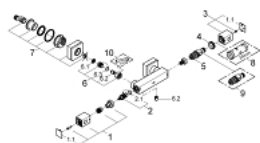

34 488 000 GROHTHERM CUBE TERMOSTATSKA MIJEŠALICA ZA TUŠ 1/2"

OPIS PROIZVODA

- Colour: chrome
- zidna ugradnja
- GROHE LongLife premaz
- GROHE SafeStop na 38°C
- GROHE SafeStop Plus uključen opcionalan limitator temperature na 43°C
- GROHE TurboStat kompaktna kartuša s termo elementom premazanim voskom
- integrirani zaustavni ventil za miješanu vodu
- ručica za kontrolu količine protoka s GROHE EcoButton (ekonomična tipka s podesivim zaustavljanjem)
- keramička glava Carbodur 1/2", 180°
- izlaz za tuš 1/2", dolje
- ugrađeni nepovratni ventili
- filteri za prljavštinu
- zaštićeno protiv povrata vode
- skrivene S-jedinice

34 488 000 GROHTHERM CUBE TERMOSTATSKA MIJEŠALICA ZA TUŠ 1/2"

REZERVNI DIJELOVI, siječnja 2013 – now

- 1: Ručica ventila (Br. narudžbe 47964000)
- 1.1: Pokrovna kapa (Br. narudžbe 4795900M)
- 2: Keramička kartuša, 1/2" (Br. narudžbe 45346000)
- 2.1: O-brtva $\varnothing 18,2 \times \varnothing 1,7$ (Br. narudžbe 0392400M)
- 3: Ručica za kontrolu temperature (Br. narudžbe 47958000)
- 3.1: Pokrovna kapa (Br. narudžbe 4795900M)
- 4: Prsten za učvršćivanje (Br. narudžbe 47743000)
- 5: Termostatska kompaktna kartuša 1/2" (Br. narudžbe 47439000)
- 6: Nepovratni ventil (Br. narudžbe 47189000)
- 6.1: Filter za prljavštinu (Br. narudžbe 0726400M)
- 6.2: Nepovratni ventil (Br. narudžbe 08565000)
- 6.3: O-brtva $\varnothing 17 \times \varnothing 2$ (Br. narudžbe 0305500M)
- 7: S-priključak (Br. narudžbe 47824000)
- 8: Ključ (Br. narudžbe 19332000)*
- 9: GROHE TurboStat kartuša 1/2" (Br. narudžbe 47175000)*
- 10: Specijalni ključ (Br. narudžbe 19377000)*