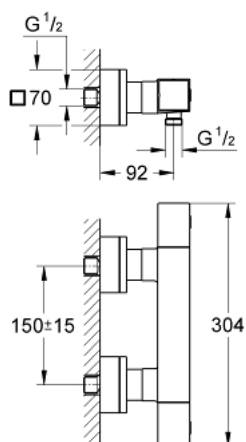

34 488 000 GROHTHERM CUBE TERMOSTATSKA MIJEŠALICA ZA TUŠ 1/2"

OPIS PROIZVODA

- Colour: chrome
- zidna ugradnja
- GROHE LongLife premaz
- GROHE SafeStop na 38°C
- GROHE SafeStop Plus uključen opcionalan limitator temperature na 43°C
- GROHE TurboStat kompaktna kartuša s termo elementom premazanim voskom
- integrirani zaustavni ventil za miješanu vodu
- ručica za kontrolu količine protoka s GROHE EcoButton (ekonomična tipka s podesivim zaustavljanjem)
- keramička glava Carbodur 1/2", 180°
- izlaz za tuš 1/2", dolje
- ugrađeni nepovratni ventili
- filteri za prljavštinu
- zaštićeno protiv povrata vode
- skrivene S-jedinice

34 488 000 GROHTHERM CUBE TERMOSTATSKA MIJEŠALICA ZA TUŠ 1/2"

REZERVNI DIJELOVI, siječnja 2013 – now

- 1: Ručica ventila (Br. narudžbe 47964000)
- 1.1: Pokrovna kapa (Br. narudžbe 4795900M)
- 2: Keramička kartuša, 1/2" (Br. narudžbe 45346000)
- 2.1: O-brtva $\varnothing 18,2 \times \varnothing 1,7$ (Br. narudžbe 0392400M)
- 3: Ručica za kontrolu temperature (Br. narudžbe 47958000)
- 3.1: Pokrovna kapa (Br. narudžbe 4795900M)
- 4: Prsten za učvršćivanje (Br. narudžbe 47743000)
- 5: Termostatska kompaktna kartuša 1/2" (Br. narudžbe 47439000)
- 6: Nepovratni ventil (Br. narudžbe 47189000)
- 6.1: Filter za prljavštinu (Br. narudžbe 0726400M)
- 6.2: Nepovratni ventil (Br. narudžbe 08565000)
- 6.3: O-brtva $\varnothing 17 \times \varnothing 2$ (Br. narudžbe 0305500M)
- 7: S-priključak (Br. narudžbe 47824000)
- 8: Ključ (Br. narudžbe 19332000)*
- 9: GROHE TurboStat kartuša 1/2" (Br. narudžbe 47175000)*
- 10: Specijalni ključ (Br. narudžbe 19377000)*