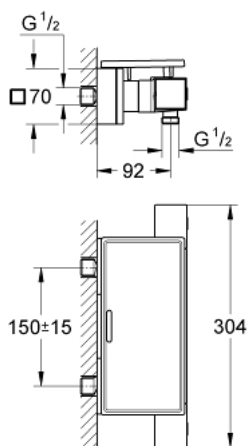

34 491 000 GROHTHERM CUBE TERMOSTATSKA MIJEŠALICA ZA TUŠ 1/2"

OPIS PROIZVODA

- Colour: chrome
- zidna ugradnja
- GROHE LongLife premaz
- GROHE SafeStop na 38°C
- GROHE SafeStop Plus uključen opcionalan limitator temperature na 43°C
- GROHE TurboStat kompaktna kartuša s termo elementom premazanim voskom
- integrirani zaustavni ventil za miješanu vodu
- volume handle
- FlowControl Button - One-button switch to full water flow
- keramička glava Carbodur 1/2", 180°
- izlaz za tuš 1/2", dolje
- ugrađeni nepovratni ventili
- filteri za prljavštinu
- zaštićeno protiv povrata vode
- skrivene S-jedinice
- GROHE EasyReach polica za tuš (18 700 000)
- može se skinuti radi lakšeg čišćenja
- da Vinci satin white premaz

34 491 000 GROHTHERM CUBE TERMOSTATSKA MIJEŠALICA ZA TUŠ 1/2"

REZERVNI DIJELOVI, siječnja 2013 – now

- 1: Ručica ventila (Br. narudžbe 47964000)
- 1.1: Pokrovna kapa (Br. narudžbe 4795900M)
- 2: Keramička kartuša, 1/2" (Br. narudžbe 45346000)
- 2.1: O-brtva $\varnothing 18,2 \times \varnothing 1,7$ (Br. narudžbe 0392400M)
- 3: Ručica za kontrolu temperature (Br. narudžbe 47958000)
- 3.1: Pokrovna kapa (Br. narudžbe 4795900M)
- 4: Prsten za učvršćivanje (Br. narudžbe 47743000)
- 5: Termostatska kompaktna kartuša 1/2" (Br. narudžbe 47439000)
- 6: Nepovratni ventil (Br. narudžbe 47189000)
- 6.1: Filter za prljavštinu (Br. narudžbe 0726400M)
- 6.2: Nepovratni ventil (Br. narudžbe 08565000)
- 6.3: O-brtva $\varnothing 17 \times \varnothing 2$ (Br. narudžbe 0305500M)
- 7: S-priključak (Br. narudžbe 47824000)
- 8: GROHE EasyReach polica (Br. narudžbe 18700000)
- 9: Ključ (Br. narudžbe 19332000)*
- 10: GROHE TurboStat kartuša 1/2" (Br. narudžbe 47175000)*