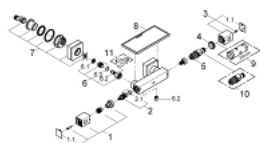

34 491 000 GROHTHERM CUBE TERMOSTATSKA MIJEŠALICA ZA TUŠ 1/2"

REZERVNI DIJELOVI, siječnja 2013 – now

- 1: Ručica ventila (Br. narudžbe 47964000)
- 1.1: Pokrovna kapa (Br. narudžbe 4795900M)
- 2: Keramička kartuša, 1/2" (Br. narudžbe 45346000)
- 2.1: O-brtva $\varnothing 18,2 \times \varnothing 1,7$ (Br. narudžbe 0392400M)
- 3: Ručica za kontrolu temperature (Br. narudžbe 47958000)
- 3.1: Pokrovna kapa (Br. narudžbe 4795900M)
- 4: Prsten za učvršćivanje (Br. narudžbe 47743000)
- 5: Termostatska kompaktna kartuša 1/2" (Br. narudžbe 47439000)
- 6: Nepovratni ventil (Br. narudžbe 47189000)
- 6.1: Filter za prljavštinu (Br. narudžbe 0726400M)
- 6.2: Nepovratni ventil (Br. narudžbe 08565000)
- 6.3: O-brtva $\varnothing 17 \times \varnothing 2$ (Br. narudžbe 0305500M)
- 7: S-priključak (Br. narudžbe 47824000)
- 8: GROHE EasyReach polica (Br. narudžbe 18700000)
- 9: Ključ (Br. narudžbe 19332000)*
- 10: GROHE TurboStat kartuša 1/2" (Br. narudžbe 47175000)*

* Izborni dodaci