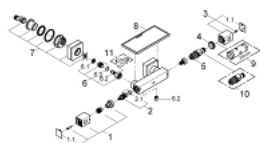

### OPIS PROIZVODA

- Colour: chrome
- zidna ugradnja
- GROHE LongLife premaz
- GROHE SafeStop na 38°C
- GROHE SafeStop Plus uključen opcionalan limitator temperature na 43°C
- GROHE TurboStat kompaktna kartuša s termo elementom premazanim voskom
- integrirani zaustavni ventil za miješanu vodu
- ručica za kontrolu količine protoka s GROHE EcoButton (ekonomična tipka s podesivim zaustavljanjem)
- keramička glava Carbodur 1/2", 180°
- izlaz za tuš 1/2", dolje
- ugrađeni nepovratni ventili
- filteri za prljavštinu
- zaštićeno protiv povrata vode
- skrivene S-jedinice
- GROHE EasyReach polica za tuš (18 700 000)
- može se skinuti radi lakšeg čišćenja
- da Vinci satin white premaz
- GROHE EcoJoy tehnologija upotrebe manje količine vode i savršenog protoka

### REZERVNI DIJELOVI, siječnja 2013 – now

- 1: Ručica ventila (Br. narudžbe 47964000)
- 1.1: Pokrovna kapa (Br. narudžbe 4795900M)
- 2: Keramička kartuša, 1/2" (Br. narudžbe 45346000)
- 2.1: O-brtva  $\varnothing 18,2 \times \varnothing 1,7$  (Br. narudžbe 0392400M)
- 3: Ručica za kontrolu temperature (Br. narudžbe 47958000)
- 3.1: Pokrovna kapa (Br. narudžbe 4795900M)
- 4: Prsten za učvršćivanje (Br. narudžbe 47743000)
- 5: Termostatska kompaktna kartuša 1/2" (Br. narudžbe 47439000)
- 6: Nepovratni ventil (Br. narudžbe 47189000)
- 6.1: Filter za prljavštinu (Br. narudžbe 0726400M)
- 6.2: Nepovratni ventil (Br. narudžbe 08565000)
- 6.3: O-brtva  $\varnothing 17 \times \varnothing 2$  (Br. narudžbe 0305500M)
- 7: S-priključak (Br. narudžbe 47824000)
- 8: GROHE EasyReach polica (Br. narudžbe 18700000)
- 9: Ključ (Br. narudžbe 19332000)\*
- 10: GROHE TurboStat kartuša 1/2" (Br. narudžbe 47175000)\*