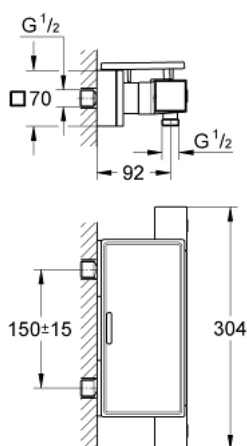

## 34 491 000 GROHTHERM CUBE TERMOSTATSKA MIJEŠALICA ZA TUŠ 1/2"

### OPIS PROIZVODA

- Colour: chrome
- zidna ugradnja
- GROHE LongLife premaz
- GROHE SafeStop na 38°C
- GROHE SafeStop Plus uključen opcionalan limitator temperature na 43°C
- GROHE TurboStat kompaktna kartuša s termo elementom premazanim voskom
- integrirani zaustavni ventil za miješanu vodu
- ručica za kontrolu količine protoka s GROHE EcoButton (ekonomična tipka s podesivim zaustavljanjem)
- keramička glava Carbodur 1/2", 180°
- izlaz za tuš 1/2", dolje
- ugrađeni nepovratni ventili
- filteri za prljavštinu
- zaštićeno protiv povrata vode
- skrivene S-jedinice
- GROHE EasyReach polica za tuš (18 700 000)
- može se skinuti radi lakšeg čišćenja
- da Vinci satin white premaz
- GROHE EcoJoy tehnologija upotrebe manje količine vode i savršenog protoka

### REZERVNI DIJELOVI, siječnja 2013 – now

- 1: Ručica ventila (Br. narudžbe 47964000)
- 1.1: Pokrovna kapa (Br. narudžbe 4795900M)
- 2: Keramička kartuša, 1/2" (Br. narudžbe 45346000)
- 2.1: O-brtva  $\varnothing 18,2 \times \varnothing 1,7$  (Br. narudžbe 0392400M)
- 3: Ručica za kontrolu temperature (Br. narudžbe 47958000)
- 3.1: Pokrovna kapa (Br. narudžbe 4795900M)
- 4: Prsten za učvršćivanje (Br. narudžbe 47743000)
- 5: Termostatska kompaktna kartuša 1/2" (Br. narudžbe 47439000)
- 6: Nepovratni ventil (Br. narudžbe 47189000)
- 6.1: Filter za prljavštinu (Br. narudžbe 0726400M)
- 6.2: Nepovratni ventil (Br. narudžbe 08565000)
- 6.3: O-brtva  $\varnothing 17 \times \varnothing 2$  (Br. narudžbe 0305500M)
- 7: S-priključak (Br. narudžbe 47824000)
- 8: GROHE EasyReach polica (Br. narudžbe 18700000)
- 9: Ključ (Br. narudžbe 19332000)\*
- 10: GROHE TurboStat kartuša 1/2" (Br. narudžbe 47175000)\*