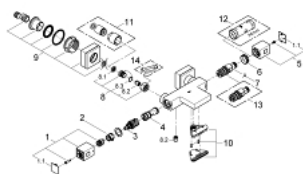

34 497 000 GROHTHERM CUBE TERMOSTATSKA MIJEŠALICA ZA KADU 1/2"

OPIS PROIZVODA

- Colour: chrome
- zidna ugradnja
- GROHE LongLife premaz
- GROHE SafeStop na 38°C
- GROHE SafeStop Plus uključen opcionalan limitator temperature na 43°C
- GROHE TurboStat kompaktna kartuša s termo elementom premazanim voskom
- integrirani zaustavni ventil za miješanu vodu
- GROHE AquaDimmer s višestrukom funkcijom:
 - FlowControl Button - One-button switch to full water flow
 - - regulacija protoka vode
 - - prebacivač: kada/tuš
- izlaz za tuš 1/2", dolje
- 1 vrsta mlaza: GROHE XL Waterfall
- regulator protoka
- ugrađeni nepovratni ventili
- filteri za prljavštinu
- zaštićeno protiv povrata vode
- skrivene S-jedinice

34 497 000 GROHTHERM CUBE TERMOSTATSKA MIJEŠALICA ZA KADU 1/2"

REZERVNI DIJELOVI, siječnja 2013 – now

- 1: Ručica ventila (Br. narudžbe 47960000)
- 1.1: Pokrovna kapa (Br. narudžbe 4795900M)
- 2: Sigurnosna brtva (Br. narudžbe 47922000)
- 3: Aquadimmer (Br. narudžbe 47364000)
- 4: Protok vode (Br. narudžbe 47887000)
- 5: Ručica za kontrolu temperature (Br. narudžbe 47958000)
- 5.1: Pokrovna kapa (Br. narudžbe 4795900M)
- 6: Prsten za učvršćivanje (Br. narudžbe 47743000)
- 7: Termostatska kompaktna kartuša 1/2" (Br. narudžbe 47439000)
- 8: Nepovratni ventil (Br. narudžbe 47189000)
- 8.1: Filter za prijavštinu (Br. narudžbe 0726400M)
- 8.2: Nepovratni ventil (Br. narudžbe 08565000)
- 8.3: O-brtva $\varnothing 17 \times \varnothing 2$ (Br. narudžbe 0305500M)
- 9: S-priključak (Br. narudžbe 47824000)
- 10: Protok vode (Br. narudžbe 47924000)
- 11: Set produžetaka, 30 mm (Br. narudžbe 46238000)*
- 12: Ključ (Br. narudžbe 19332000)*
- 13: GROHE TurboStat kartuša 1/2" (Br. narudžbe 47175000)*
- 14: Specijalni ključ (Br. narudžbe 19377000)*