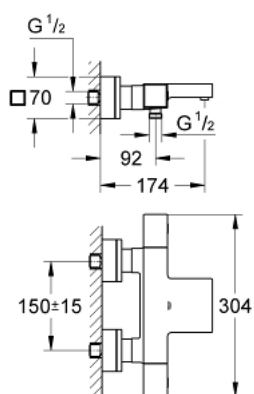

34 497 000 GROHTHERM CUBE TERMOSTATSKA MIJEŠALICA ZA KADU 1/2"

OPIS PROIZVODA

- Colour: chrome
- zidna ugradnja
- GROHE LongLife premaz
- GROHE SafeStop na 38°C
- GROHE SafeStop Plus uključen opcionalan limitator temperature na 43°C
- GROHE TurboStat kompaktna kartuša s termo elementom premazanim voskom
- integrirani zaustavni ventil za miješanu vodu
- GROHE AquaDimmer s višestrukom funkcijom:
 - FlowControl Button - One-button switch to full water flow
 - - regulacija protoka vode
 - - prebacivač: kada/tuš
- izlaz za tuš 1/2", dolje
- 1 vrsta mlaza: GROHE XL Waterfall
- regulator protoka
- ugrađeni nepovratni ventili
- filteri za prljavštinu
- zaštićeno protiv povrata vode
- skrivene S-jedinice

34 497 000 GROHTHERM CUBE TERMOSTATSKA MIJEŠALICA ZA KADU 1/2"

REZERVNI DIJELOVI, siječnja 2013 – now

- 1: Ručica ventila (Br. narudžbe 47960000)
- 1.1: Pokrovna kapa (Br. narudžbe 4795900M)
- 2: Sigurnosna brtva (Br. narudžbe 47922000)
- 3: Aquadimmer (Br. narudžbe 47364000)
- 4: Protok vode (Br. narudžbe 47887000)
- 5: Ručica za kontrolu temperature (Br. narudžbe 47958000)
- 5.1: Pokrovna kapa (Br. narudžbe 4795900M)
- 6: Prsten za učvršćivanje (Br. narudžbe 47743000)
- 7: Termostatska kompaktna kartuša 1/2" (Br. narudžbe 47439000)
- 8: Nepovratni ventil (Br. narudžbe 47189000)
- 8.1: Filter za prijavštinu (Br. narudžbe 0726400M)
- 8.2: Nepovratni ventil (Br. narudžbe 08565000)
- 8.3: O-brtva $\varnothing 17 \times \varnothing 2$ (Br. narudžbe 0305500M)
- 9: S-priključak (Br. narudžbe 47824000)
- 10: Protok vode (Br. narudžbe 47924000)
- 11: Set produžetaka, 30 mm (Br. narudžbe 46238000)*
- 12: Ključ (Br. narudžbe 19332000)*
- 13: GROHE TurboStat kartuša 1/2" (Br. narudžbe 47175000)*
- 14: Specijalni ključ (Br. narudžbe 19377000)*