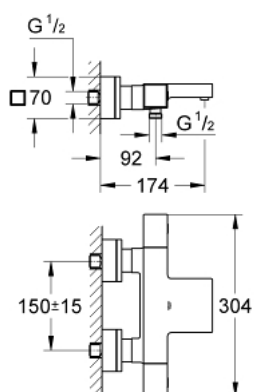

34 497 000 GROHTHERM CUBE TERMOSTATSKA MIJEŠALICA ZA KADU 1/2"

OPIS PROIZVODA

- Colour: chrome
- zidna ugradnja
- GROHE LongLife premaz
- GROHE SafeStop na 38°C
- GROHE SafeStop Plus uključen opcionalan limitator temperature na 43°C
- GROHE TurboStat kompaktna kartuša s termo elementom premazanim voskom
- integrirani zaustavni ventil za miješanu vodu
- GROHE AquaDimmer s višestrukom funkcijom:
 - - integriran GROHE EcoButton (ekonomična tipka s podesivim zaustavljanjem)
 - - regulacija protoka vode
 - - prebacivač: kada/tuš
- izlaz za tuš 1/2", dolje
- 1 vrsta mlaza: GROHE XL Waterfall
- regulator protoka
- ugrađeni nepovratni ventili
- filteri za prljavštinu
- zaštićeno protiv povrata vode
- skrivene S-jedinice

34 497 000 GROHTHERM CUBE TERMOSTATSKA MIJEŠALICA ZA KADU 1/2"

REZERVNI DIJELOVI, siječnja 2013 – now

- 1: Ručica ventila (Br. narudžbe 47960000)
- 1.1: Pokrovna kapa (Br. narudžbe 4795900M)
- 2: Sigurnosna brtva (Br. narudžbe 47922000)
- 3: Aquadimmer (Br. narudžbe 47364000)
- 4: Protok vode (Br. narudžbe 47887000)
- 5: Ručica za kontrolu temperature (Br. narudžbe 47958000)
- 5.1: Pokrovna kapa (Br. narudžbe 4795900M)
- 6: Prsten za učvršćivanje (Br. narudžbe 47743000)
- 7: Termostatska kompaktna kartuša 1/2" (Br. narudžbe 47439000)
- 8: Nepovratni ventil (Br. narudžbe 47189000)
- 8.1: Filter za prijavštinu (Br. narudžbe 0726400M)
- 8.2: Nepovratni ventil (Br. narudžbe 08565000)
- 8.3: O-brtva $\varnothing 17 \times \varnothing 2$ (Br. narudžbe 0305500M)
- 9: S-priključak (Br. narudžbe 47824000)
- 10: Protok vode (Br. narudžbe 47924000)
- 11: Set produžetaka, 30 mm (Br. narudžbe 46238000)*
- 12: Ključ (Br. narudžbe 19332000)*
- 13: GROHE TurboStat kartuša 1/2" (Br. narudžbe 47175000)*
- 14: Specijalni ključ (Br. narudžbe 19377000)*