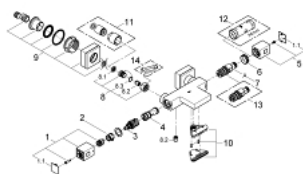

34 497 000 GROHTHERM CUBE TERMOSTATSKA MIJEŠALICA ZA KADU 1/2"

OPIS PROIZVODA

- Colour: chrome
- zidna ugradnja
- GROHE LongLife premaz
- GROHE SafeStop na 38°C
- GROHE SafeStop Plus uključen opcionalan limitator temperature na 43°C
- GROHE TurboStat kompaktna kartuša s termo elementom premazanim voskom
- integrirani zaustavni ventil za miješanu vodu
- GROHE AquaDimmer s višestrukom funkcijom:
 - - integriran GROHE EcoButton (ekonomična tipka s podesivim zaustavljanjem)
 - - regulacija protoka vode
 - - prebacivač: kada/tuš
- izlaz za tuš 1/2", dolje
- 1 vrsta mlaza: GROHE XL Waterfall
- regulator protoka
- ugrađeni nepovratni ventili
- filteri za prljavštinu
- zaštićeno protiv povrata vode
- skrivene S-jedinice

34 497 000 GROHTHERM CUBE TERMOSTATSKA MIJEŠALICA ZA KADU 1/2"

REZERVNI DIJELOVI, siječnja 2013 – now

- 1: Ručica ventila (Br. narudžbe 47960000)
- 1.1: Pokrovna kapa (Br. narudžbe 4795900M)
- 2: Sigurnosna brtva (Br. narudžbe 47922000)
- 3: Aquadimmer (Br. narudžbe 47364000)
- 4: Protok vode (Br. narudžbe 47887000)
- 5: Ručica za kontrolu temperature (Br. narudžbe 47958000)
- 5.1: Pokrovna kapa (Br. narudžbe 4795900M)
- 6: Prsten za učvršćivanje (Br. narudžbe 47743000)
- 7: Termostatska kompaktna kartuša 1/2" (Br. narudžbe 47439000)
- 8: Nepovratni ventil (Br. narudžbe 47189000)
- 8.1: Filter za prijavštinu (Br. narudžbe 0726400M)
- 8.2: Nepovratni ventil (Br. narudžbe 08565000)
- 8.3: O-brtva $\varnothing 17 \times \varnothing 2$ (Br. narudžbe 0305500M)
- 9: S-priključak (Br. narudžbe 47824000)
- 10: Protok vode (Br. narudžbe 47924000)
- 11: Set produžetaka, 30 mm (Br. narudžbe 46238000)*
- 12: Ključ (Br. narudžbe 19332000)*
- 13: GROHE TurboStat kartuša 1/2" (Br. narudžbe 47175000)*
- 14: Specijalni ključ (Br. narudžbe 19377000)*