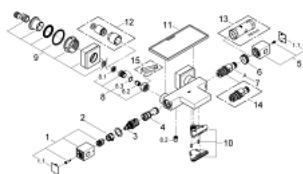

34 502 000 GROHTHERM CUBE TERMOSTATSKA MIJEŠALICA ZA KADU 1/2"

REZERVNI DIJELOVI, siječnja 2013 – now

- 1: Ručica ventila (Br. narudžbe 47960000)
- 1.1: Pokrovna kapa (Br. narudžbe 4795900M)
- 2: Sigurnosna brtva (Br. narudžbe 47922000)
- 3: Aquadimmer (Br. narudžbe 47364000)
- 4: Protok vode (Br. narudžbe 47887000)
- 5: Ručica za kontrolu temperature (Br. narudžbe 47958000)
- 5.1: Pokrovna kapa (Br. narudžbe 4795900M)
- 6: Prsten za učvršćivanje (Br. narudžbe 47743000)
- 7: Termostatska kompaktna kartuša 1/2" (Br. narudžbe 47439000)
- 8: Nepovratni ventil (Br. narudžbe 47189000)
- 8.1: Filter za prijavštinu (Br. narudžbe 0726400M)
- 8.2: Nepovratni ventil (Br. narudžbe 08565000)
- 8.3: O-brtva $\varnothing 17 \times \varnothing 2$ (Br. narudžbe 0305500M)
- 9: S-priključak (Br. narudžbe 47824000)
- 10: Protok vode (Br. narudžbe 47924000)
- 11: GROHE EasyReach polica (Br. narudžbe 18700000)
- 12: Set produžetaka, 30 mm (Br. narudžbe 46238000)*
- 13: Ključ (Br. narudžbe 19332000)*
- 14: GROHE TurboStat kartuša 1/2" (Br. narudžbe 47175000)*
- 15: Specijalni ključ (Br. narudžbe 19377000)*