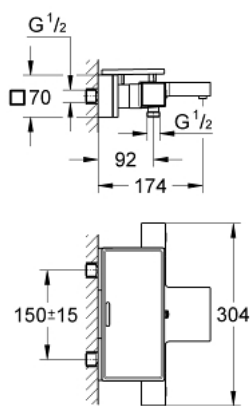

34 502 000 GROHTHERM CUBE TERMOSTATSKA MIJEŠALICA ZA KADU 1/2"

OPIS PROIZVODA

- Colour: chrome
- zidna ugradnja
- GROHE LongLife premaz
- GROHE SafeStop na 38°C
- GROHE SafeStop Plus uključen opcionalan limitator temperature na 43°C
- GROHE TurboStat kompaktna kartuša s termo elementom premazanim voskom
- integrirani zaustavni ventil za miješanu vodu
- GROHE AquaDimmer s višestrukom funkcijom:
  - - integriran GROHE EcoButton (ekonomična tipka s podesivim zaustavljanjem)
  - - regulacija protoka vode
  - - prebacivač: kada/tuš
  - izlaz za tuš 1/2", dolje
- 1 vrsta mlaza: GROHE XL Waterfall
- regulator protoka
- ugrađeni nepovratni ventili
- filteri za prljavštinu
- zaštićeno protiv povrata vode
- skrivene S-jedinice
- GROHE EasyReach polica za tuš (18 700 000)
- može se skinuti radi lakšeg čišćenja
- da Vinci satin white premaz
- GROHE EcoJoy tehnologija upotrebe manje količine vode i savršenog protoka