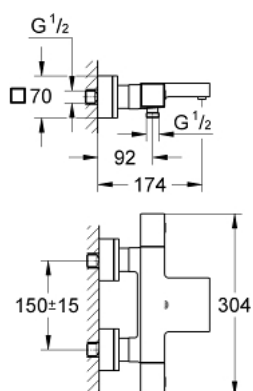

34 508 000 GROHTHERM CUBE TERMOSTATSKA MIJEŠALICA ZA KADU 1/2"

OPIS PROIZVODA

- Colour: chrome
- zidna ugradnja
- GROHE LongLife premaz
- GROHE SafeStop na 38°C
- GROHE SafeStop Plus ugrađeni limitator temperature na max 50°C
- GROHE TurboStat C3 kompaktna kartušas termoelementom premazanim voskom
- integrirani zaustavni ventil za miješanu vodu
- GROHE AquaDimmer s višestrukom funkcijom:
- FlowControl Button - One-button switch to full water flow
- - regulacija protoka vode
- - prebacivač: kada/tuš
- izlaz za tuš 1/2", dolje
- 1 vrsta mlaza: GROHE XL Waterfall
- regulator protoka
- ugrađeni nepovratni ventili
- filteri za prljavštinu
- zaštićeno protiv povrata vode
- skrivene S-jedinice
- GROHE EcoJoy tehnologija upotrebe manje količine vode i savršenog protoka