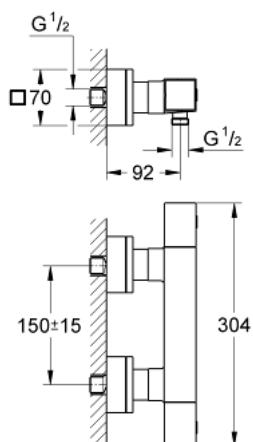

34 509 000 GROHTHERM CUBE TERMOSTATSKA MIJEŠALICA ZA TUŠ 1/2"

OPIS PROIZVODA

- Colour: chrome
- zidna ugradnja
- GROHE LongLife premaz
- GROHE SafeStop na 38°C
- GROHE SafeStop Plus ugrađeni limitator temperature na max 50°C
- GROHE TurboStat C3 kompaktna kartušas termoelementom premazanim voskom
- integrirani zaustavni ventil za miješanu vodu
- ručica za kontrolu količine protoka s GROHE EcoButton (ekonomična tipka s podesivim zaustavljanjem)
- izlaz za tuš 1/2", dolje
- keramička glava Carbodur 1/2", 180°
- ugrađeni nepovratni ventili
- filteri za prljavštinu
- zaštićeno protiv povrata vode
- skrivene S-jedinice
- integrated flow limiter 14 l/min in the shower outlet
- GROHE EcoJoy tehnologija upotrebe manje količine vode i savršenog protoka