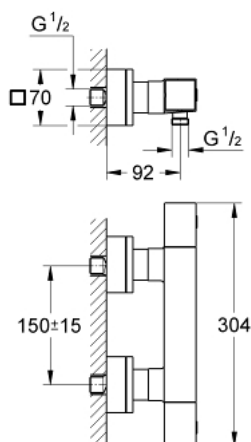

## 34 509 000 GROHTHERM CUBE TERMOSTATSKA MIJEŠALICA ZA TUŠ 1/2"

### OPIS PROIZVODA

- Colour: chrome
- zidna ugradnja
- GROHE LongLife premaz
- GROHE SafeStop na 38°C
- GROHE SafeStop Plus ugrađeni limitator temperature na max 50°C
- GROHE TurboStat C3 kompaktna kartušas termoelementom premazanim voskom
- integrirani zaustavni ventil za miješanu vodu
- volume handle
- FlowControl Button - One-button switch to full water flow
- izlaz za tuš 1/2", dolje
- keramička glava Carbodur 1/2", 180°
- ugrađeni nepovratni ventili
- filteri za prljavštinu
- zaštićeno protiv povrata vode
- skrivene S-jedinice
- integrated flow limiter 14 l/min in the shower outlet