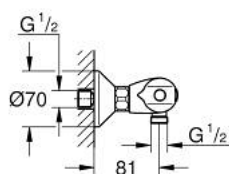

34 550 000 GROHTHERM 1000 TERMOSTATSKA MIJEŠALICA ZA TUŠ 1/2"

OPIS PROIZVODA

- Colour: chrome
- zidna ugradnja
- GROHE CoolTouch sigurnosno kućište
- GROHE LongLife premaz
- GROHE MetalGrip ergonomska metalna ručica
- GROHE SafeStop na 38°C
- GROHE SafeStop Plus uključen opcionalan limitator temperature na 43°C
- GROHE TurboStat kompaktna kartuša s termo elementom premazanim voskom
- integrirani zaustavni ventil za miješanu vodu
- ručica za kontrolu količine protoka s FlowControl Button (tipka s podesivim zaustavljanjem)
- keramička kartuša 1/2", 180°
- izlaz za tuš 1/2", dolje
- ugrađeni nepovratni ventili
- filteri za prljavštinu
- zaštićeno protiv povrata vode
- GROHE FastFixation S-spojnice
- metalna rozeta

34 550 000 GROHTHERM 1000 TERMOSTATSKA MIJEŠALICA ZA TUŠ 1/2"

REZERVNI DIJELOVI, veljače 2014 – now

- 1: Ručica ventila (Br. narudžbe 47972000)
- 1.1: Pokrovna kapa (Br. narudžbe 4797400M)
- 2: Keramička kartuša, 1/2" (Br. narudžbe 45346000)
- 2.1: O-brtva Ø18,2 x Ø1,7 (Br. narudžbe 0392400M)
- 3: Ručica za kontrolu temperature (Br. narudžbe 47973000)
- 3.1: Pokrovna kapa (Br. narudžbe 4797400M)
- 4: Prsten za učvršćivanje (Br. narudžbe 47743000)
- 5: Termostatska kompaktna kartuša 1/2" (Br. narudžbe 47439000)
- 6: Spoj (Br. narudžbe 47975000)
- 7: Nepovratni ventili (Br. narudžbe 47979000)
- 7.1: Nepovratni ventil (Br. narudžbe 0654400M)
- 7.2: Set za učvršćivanje (Br. narudžbe 48003000)
- 8: S-priključak (Br. narudžbe 12075000)
- 8.1: Brtva (Br. narudžbe 0138600M)
- 8.2: Rozeta (Br. narudžbe 0221000M)
- 9: Nepovratni ventil (Br. narudžbe 08565000)
- 10: Produljenje 3/4", 20 mm (Br. narudžbe 0713000M)*
- 11: Specijalni ključ (Br. narudžbe 19377000)*
- 12: Ključ (Br. narudžbe 19332000)*
- 13: GROHE TurboStat kartuša 1/2" (Br. narudžbe 47175000)*