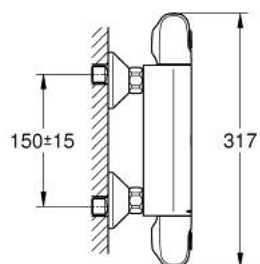

34 550 000 GROHTHERM 1000 TERMOSTATSKA MIJEŠALICA ZA TUŠ 1/2"

OPIS PROIZVODA

- Colour: chrome
- zidna ugradnja
- GROHE CoolTouch sigurnosno kućište
- GROHE LongLife premaz
- GROHE MetalGrip ergonomska metalna ručica
- GROHE SafeStop na 38°C
- GROHE SafeStop Plus uključen opcionalan limitator temperature na 43°C
- GROHE TurboStat kompaktna kartuša s termo elementom premazanim voskom
- integrirani zaustavni ventil za miješanu vodu
- ručica za kontrolu količine protoka s GROHE EcoButton (ekonomična tipka s podesivim zaustavljanjem)
- keramička kartuša 1/2", 180°
- izlaz za tuš 1/2", dolje
- ugrađeni nepovratni ventili
- filteri za prljavštinu
- zaštićeno protiv povrata vode
- GROHE FastFixation S-spojnice
- metalna rozeta

34 550 000 GROHTHERM 1000 TERMOSTATSKA MIJEŠALICA ZA TUŠ 1/2"

REZERVNI DIJELOVI, veljače 2014 – now

- 1: Ručica ventila (Br. narudžbe 47972000)
- 1.1: Pokrovna kapa (Br. narudžbe 4797400M)
- 2: Keramička kartuša, 1/2" (Br. narudžbe 45346000)
- 2.1: O-brtva $\varnothing 18,2 \times \varnothing 1,7$ (Br. narudžbe 0392400M)
- 3: Ručica za kontrolu temperature (Br. narudžbe 47973000)
- 3.1: Pokrovna kapa (Br. narudžbe 4797400M)
- 4: Prsten za učvršćivanje (Br. narudžbe 47743000)
- 5: Termostatska kompaktna kartuša 1/2" (Br. narudžbe 47439000)
- 6: Spoj (Br. narudžbe 47975000)
- 7: Nepovratni ventili (Br. narudžbe 47979000)
- 7.1: Nepovratni ventil (Br. narudžbe 0654400M)
- 7.2: Set za učvršćivanje (Br. narudžbe 48003000)
- 8: S-priključak (Br. narudžbe 12075000)
- 8.1: Brtva (Br. narudžbe 0138600M)
- 8.2: Rozeta (Br. narudžbe 0221000M)
- 9: Nepovratni ventil (Br. narudžbe 08565000)
- 10: Produljenje 3/4", 20 mm (Br. narudžbe 0713000M)*
- 11: Specijalni ključ (Br. narudžbe 19377000)*
- 12: Ključ (Br. narudžbe 19332000)*
- 13: GROHE TurboStat kartuša 1/2" (Br. narudžbe 47175000)*