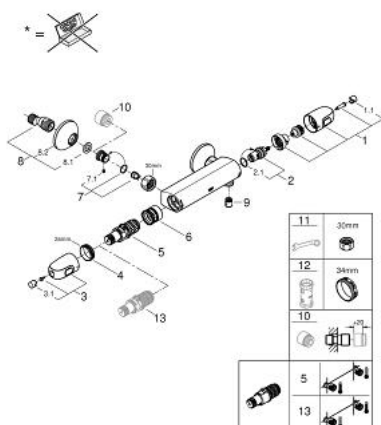

34 550 000 GROHTHERM 1000 TERMOSTATSKA MIJEŠALICA ZA TUŠ 1/2"

OPIS PROIZVODA

- Colour: chrome
- zidna ugradnja
- GROHE CoolTouch sigurnosno kućište
- GROHE LongLife premaz
- GROHE MetalGrip ergonomska metalna ručica
- GROHE SafeStop na 38°C
- GROHE SafeStop Plus uključen opcionalan limitator temperature na 43°C
- GROHE TurboStat kompaktna kartuša s termo elementom premazanim voskom
- integrirani zaustavni ventil za miješanu vodu
- ručica za kontrolu količine protoka s FlowControl Button (tipka s podesivim zaustavljanjem)
- keramička kartuša 1/2", 180°
- izlaz za tuš 1/2", dolje
- ugrađeni nepovratni ventili
- filteri za prljavštinu
- zaštićeno protiv povrata vode
- GROHE FastFixation S-spojnice
- metalna rozeta

34 550 000 GROHTHERM 1000 TERMOSTATSKA MIJEŠALICA ZA TUŠ 1/2"

REZERVNI DIJELOVI, veljače 2014 – now

- 1: Ručica ventila (Br. narudžbe 47972000)
- 1.1: Pokrovna kapa (Br. narudžbe 4797400M)
- 2: Keramička kartuša, 1/2" (Br. narudžbe 45346000)
- 2.1: O-brtva Ø18,2 x Ø1,7 (Br. narudžbe 0392400M)
- 3: Ručica za kontrolu temperature (Br. narudžbe 47973000)
- 3.1: Pokrovna kapa (Br. narudžbe 4797400M)
- 4: Prsten za učvršćivanje (Br. narudžbe 47743000)
- 5: Termostatska kompaktna kartuša 1/2" (Br. narudžbe 47439000)
- 6: Spoj (Br. narudžbe 47975000)
- 7: Nepovratni ventili (Br. narudžbe 47979000)
- 7.1: Nepovratni ventil (Br. narudžbe 0654400M)
- 7.2: Set za učvršćivanje (Br. narudžbe 48003000)
- 8: S-priključak (Br. narudžbe 12075000)
- 8.1: Brtva (Br. narudžbe 0138600M)
- 8.2: Rozeta (Br. narudžbe 0221000M)
- 9: Nepovratni ventil (Br. narudžbe 08565000)
- 10: Produljenje 3/4", 20 mm (Br. narudžbe 0713000M)*
- 11: Specijalni ključ (Br. narudžbe 19377000)*
- 12: Ključ (Br. narudžbe 19332000)*
- 13: GROHE TurboStat kartuša 1/2" (Br. narudžbe 47175000)*