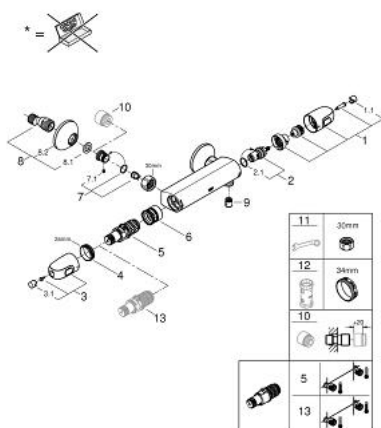

34 550 000 GROHTHERM 1000 TERMOSTATSKA MIJEŠALICA ZA TUŠ 1/2"

OPIS PROIZVODA

- Colour: chrome
- zidna ugradnja
- GROHE CoolTouch sigurnosno kućište
- GROHE LongLife premaz
- GROHE MetalGrip ergonomska metalna ručica
- GROHE SafeStop na 38°C
- GROHE SafeStop Plus uključen opcionalan limitator temperature na 43°C
- GROHE TurboStat kompaktna kartuša s termo elementom premazanim voskom
- integrirani zaustavni ventil za miješanu vodu
- ručica za kontrolu količine protoka s GROHE EcoButton (ekonomična tipka s podesivim zaustavljanjem)
- keramička kartuša 1/2", 180°
- izlaz za tuš 1/2", dolje
- ugrađeni nepovratni ventili
- filteri za prljavštinu
- zaštićeno protiv povrata vode
- GROHE FastFixation S-spojnice
- metalna rozeta

34 550 000 GROHTHERM 1000 TERMOSTATSKA MIJEŠALICA ZA TUŠ 1/2"

REZERVNI DIJELOVI, veljače 2014 – now

- 1: Ručica ventila (Br. narudžbe 47972000)
- 1.1: Pokrovna kapa (Br. narudžbe 4797400M)
- 2: Keramička kartuša, 1/2" (Br. narudžbe 45346000)
- 2.1: O-brtva $\varnothing 18,2 \times \varnothing 1,7$ (Br. narudžbe 0392400M)
- 3: Ručica za kontrolu temperature (Br. narudžbe 47973000)
- 3.1: Pokrovna kapa (Br. narudžbe 4797400M)
- 4: Prsten za učvršćivanje (Br. narudžbe 47743000)
- 5: Termostatska kompaktna kartuša 1/2" (Br. narudžbe 47439000)
- 6: Spoj (Br. narudžbe 47975000)
- 7: Nepovratni ventili (Br. narudžbe 47979000)
- 7.1: Nepovratni ventil (Br. narudžbe 0654400M)
- 7.2: Set za učvršćivanje (Br. narudžbe 48003000)
- 8: S-priključak (Br. narudžbe 12075000)
- 8.1: Brtva (Br. narudžbe 0138600M)
- 8.2: Rozeta (Br. narudžbe 0221000M)
- 9: Nepovratni ventil (Br. narudžbe 08565000)
- 10: Produljenje 3/4", 20 mm (Br. narudžbe 0713000M)*
- 11: Specijalni ključ (Br. narudžbe 19377000)*
- 12: Ključ (Br. narudžbe 19332000)*
- 13: GROHE TurboStat kartuša 1/2" (Br. narudžbe 47175000)*