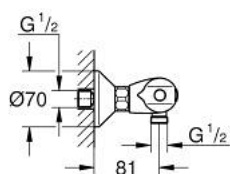

34 550 000 GROHTHERM 1000 TERMOSTATSKA MIJEŠALICA ZA TUŠ 1/2"

OPIS PROIZVODA

- Colour: chrome
- zidna ugradnja
- GROHE CoolTouch sigurnosno kućište
- GROHE LongLife premaz
- GROHE MetalGrip ergonomska metalna ručica
- GROHE SafeStop na 38°C
- GROHE SafeStop Plus uključen opcionalan limitator temperature na 43°C
- GROHE TurboStat kompaktna kartuša s termo elementom premazanim voskom
- integrirani zaustavni ventil za miješanu vodu
- ručica za kontrolu količine protoka s GROHE EcoButton (ekonomična tipka s podesivim zaustavljanjem)
- keramička kartuša 1/2", 180°
- izlaz za tuš 1/2", dolje
- ugrađeni nepovratni ventili
- filteri za prljavštinu
- zaštićeno protiv povrata vode
- GROHE FastFixation S-spojnice
- metalna rozeta

34 550 000 GROHTHERM 1000 TERMOSTATSKA MIJEŠALICA ZA TUŠ 1/2"

REZERVNI DIJELOVI, veljače 2014 – now

- 1: Ručica ventila (Br. narudžbe 47972000)
- 1.1: Pokrovna kapa (Br. narudžbe 4797400M)
- 2: Keramička kartuša, 1/2" (Br. narudžbe 45346000)
- 2.1: O-brtva $\varnothing 18,2 \times \varnothing 1,7$ (Br. narudžbe 0392400M)
- 3: Ručica za kontrolu temperature (Br. narudžbe 47973000)
- 3.1: Pokrovna kapa (Br. narudžbe 4797400M)
- 4: Prsten za učvršćivanje (Br. narudžbe 47743000)
- 5: Termostatska kompaktna kartuša 1/2" (Br. narudžbe 47439000)
- 6: Spoj (Br. narudžbe 47975000)
- 7: Nepovratni ventili (Br. narudžbe 47979000)
- 7.1: Nepovratni ventil (Br. narudžbe 0654400M)
- 7.2: Set za učvršćivanje (Br. narudžbe 48003000)
- 8: S-priključak (Br. narudžbe 12075000)
- 8.1: Brtva (Br. narudžbe 0138600M)
- 8.2: Rozeta (Br. narudžbe 0221000M)
- 9: Nepovratni ventil (Br. narudžbe 08565000)
- 10: Produljenje 3/4", 20 mm (Br. narudžbe 0713000M)*
- 11: Specijalni ključ (Br. narudžbe 19377000)*
- 12: Ključ (Br. narudžbe 19332000)*
- 13: GROHE TurboStat kartuša 1/2" (Br. narudžbe 47175000)*