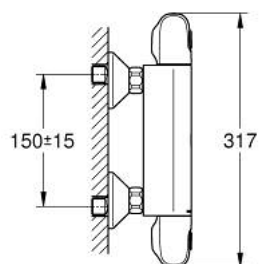

34 550 000 GROHTHERM 1000 TERMOSTATSKA MIJEŠALICA ZA TUŠ 1/2"

OPIS PROIZVODA

- Colour: chrome
- zidna ugradnja
- GROHE CoolTouch sigurnosno kućište
- GROHE LongLife premaz
- GROHE MetalGrip ergonomska metalna ručica
- GROHE SafeStop na 38°C
- GROHE SafeStop Plus uključen opcionalan limitator temperature na 43°C
- GROHE TurboStat kompaktna kartuša s termo elementom premazanim voskom
- integrirani zaustavni ventil za miješanu vodu
- ručica za kontrolu količine protoka s FlowControl Button (tipka s podesivim zaustavljanjem)
- keramička kartuša 1/2", 180°
- izlaz za tuš 1/2", dolje
- ugrađeni nepovratni ventili
- filteri za prljavštinu
- zaštićeno protiv povrata vode
- GROHE FastFixation S-spojnice
- metalna rozeta

34 550 000 GROHTHERM 1000 TERMOSTATSKA MIJEŠALICA ZA TUŠ 1/2"

REZERVNI DIJELOVI, veljače 2014 – now

- 1: Ručica ventila (Br. narudžbe 47972000)
- 1.1: Pokrovna kapa (Br. narudžbe 4797400M)
- 2: Keramička kartuša, 1/2" (Br. narudžbe 45346000)
- 2.1: O-brtva Ø18,2 x Ø1,7 (Br. narudžbe 0392400M)
- 3: Ručica za kontrolu temperature (Br. narudžbe 47973000)
- 3.1: Pokrovna kapa (Br. narudžbe 4797400M)
- 4: Prsten za učvršćivanje (Br. narudžbe 47743000)
- 5: Termostatska kompaktna kartuša 1/2" (Br. narudžbe 47439000)
- 6: Spoj (Br. narudžbe 47975000)
- 7: Nepovratni ventili (Br. narudžbe 47979000)
- 7.1: Nepovratni ventil (Br. narudžbe 0654400M)
- 7.2: Set za učvršćivanje (Br. narudžbe 48003000)
- 8: S-priključak (Br. narudžbe 12075000)
- 8.1: Brtva (Br. narudžbe 0138600M)
- 8.2: Rozeta (Br. narudžbe 0221000M)
- 9: Nepovratni ventil (Br. narudžbe 08565000)
- 10: Produljenje 3/4", 20 mm (Br. narudžbe 0713000M)*
- 11: Specijalni ključ (Br. narudžbe 19377000)*
- 12: Ključ (Br. narudžbe 19332000)*
- 13: GROHE TurboStat kartuša 1/2" (Br. narudžbe 47175000)*