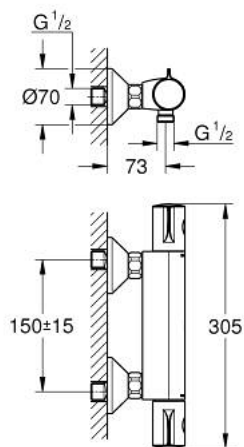

34 558 000 GROHTHERM 800 TERMOSTATSKA MIJEŠALICA ZA TUŠ 1/2"

OPIS PROIZVODA

- Colour: chrome
- zidna ugradnja
- GROHE LongLife premaz
- GROHE SafeStop na 38°C
- GROHE SafeStop Plus uključen opcionalan limitator temperature na 43°C
- GROHE TurboStat kompaktna kartuša s termo elementom premazanim voskom
- integrirani zaustavni ventil za miješanu vodu
- ručica za kontrolu količine protoka s GROHE EcoButton (ekonomična tipka s podesivim zaustavljanjem)
- keramička kartuša 1/2", 180°
- izlaz za tuš 1/2", dolje
- filteri za prljavštinu
- ugrađeni nepovratni ventili
- zaštićeno protiv povrata vode
- S-spojnice
- metalna rozeta

34 558 000 GROHTHERM 800 TERMOSTATSKA MIJEŠALICA ZA TUŠ 1/2"

REZERVNI DIJELOVI, veljače 2014 – now

- 1: Ručica za kontrolu temperature (Br. narudžbe 47981000)
- 2: Prsten za učvršćivanje (Br. narudžbe 47743000)
- 3: Termostatska kompaktna kartuša 1/2" (Br. narudžbe 47439000)
- 4: Ručica ventila (Br. narudžbe 47980000)
- 5: Keramička kartuša, 1/2" (Br. narudžbe 45346000)
- 5.1: O-brtva $\varnothing 18,2 \times \varnothing 1,7$ (Br. narudžbe 0392400M)
- 6: Nepovratni ventil (Br. narudžbe 08565000)
- 7: Nepovratni ventil (Br. narudžbe 47189000)
- 7.1: Filter za prljavštinu (Br. narudžbe 0726400M)
- 7.2: Nepovratni ventil (Br. narudžbe 08565000)
- 7.3: O-brtva $\varnothing 17 \times \varnothing 2$ (Br. narudžbe 0305500M)
- 8: S-priključak (Br. narudžbe 12075000)
- 8.1: Brtva (Br. narudžbe 0138600M)
- 8.2: Rozeta (Br. narudžbe 0221000M)
- 9: Produljenje 3/4", 20 mm (Br. narudžbe 0713000M)*
- 10: Ključ (Br. narudžbe 19332000)*
- 11: Specijalni ključ (Br. narudžbe 19377000)*
- 12: GROHE TurboStat kartuša 1/2" (Br. narudžbe 47175000)*