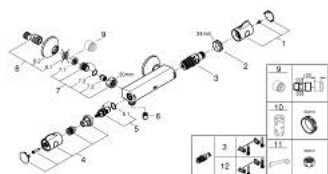

34 558 000 GROHTHERM 800 TERMOSTATSKA MIJEŠALICA ZA TUŠ 1/2"

OPIS PROIZVODA

- Colour: chrome
- zidna ugradnja
- GROHE LongLife premaz
- GROHE SafeStop na 38°C
- GROHE SafeStop Plus uključen opcionalan limitator temperature na 43°C
- GROHE TurboStat kompaktna kartuša s termo elementom premazanim voskom
- integrirani zaustavni ventil za miješanu vodu
- ručica za kontrolu količine protoka s GROHE EcoButton (ekonomična tipka s podesivim zaustavljanjem)
- keramička kartuša 1/2", 180°
- izlaz za tuš 1/2", dolje
- filteri za prljavštinu
- ugrađeni nepovratni ventili
- zaštićeno protiv povrata vode
- S-spojnice
- metalna rozeta

34 558 000 GROHTHERM 800 TERMOSTATSKA MIJEŠALICA ZA TUŠ 1/2"

REZERVNI DIJELOVI, veljače 2014 – now

- 1: Ručica za kontrolu temperature (Br. narudžbe 47981000)
- 2: Prsten za učvršćivanje (Br. narudžbe 47743000)
- 3: Termostatska kompaktna kartuša 1/2" (Br. narudžbe 47439000)
- 4: Ručica ventila (Br. narudžbe 47980000)
- 5: Keramička kartuša, 1/2" (Br. narudžbe 45346000)
- 5.1: O-brtva $\varnothing 18,2 \times \varnothing 1,7$ (Br. narudžbe 0392400M)
- 6: Nepovratni ventil (Br. narudžbe 08565000)
- 7: Nepovratni ventil (Br. narudžbe 47189000)
- 7.1: Filter za prljavštinu (Br. narudžbe 0726400M)
- 7.2: Nepovratni ventil (Br. narudžbe 08565000)
- 7.3: O-brtva $\varnothing 17 \times \varnothing 2$ (Br. narudžbe 0305500M)
- 8: S-priključak (Br. narudžbe 12075000)
- 8.1: Brtva (Br. narudžbe 0138600M)
- 8.2: Rozeta (Br. narudžbe 0221000M)
- 9: Produljenje 3/4", 20 mm (Br. narudžbe 0713000M)*
- 10: Ključ (Br. narudžbe 19332000)*
- 11: Specijalni ključ (Br. narudžbe 19377000)*
- 12: GROHE TurboStat kartuša 1/2" (Br. narudžbe 47175000)*