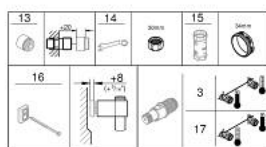

### OPIS PROIZVODA

- Colour: chrome
- with shower rail set 2 sprays (Rain, Jet)
- sastoji se od:
  - Grothem 800 thermostatic shower mixer 1/2" (34 558)
  - Tempesta shower rail set, 900 mm (26 163)
- za profesionalce

### REZERVNI DIJELOVI, studenoga 2021 – now

- 1: Ručica za kontrolu temperature (Br. narudžbe 47981000)
  - 2: Prsten za učvršćivanje (Br. narudžbe 47743000)
  - 3: Termostatska kompaktna kartuša 1/2" (Br. narudžbe 47439000)
  - 4: Ručica ventila (Br. narudžbe 47980000)
  - 5: Keramička kartuša, 1/2" (Br. narudžbe 45346000)
  - 5.1: O-brtva  $\varnothing 18,2 \times \varnothing 1,7$  (Br. narudžbe 0392400M)
  - 6: Nepovratni ventil (Br. narudžbe 08565000)
  - 7: Nepovratni ventil (Br. narudžbe 47189000)
  - 7.1: Filter za prijavštinu (Br. narudžbe 0726400M)
  - 7.2: Nepovratni ventil (Br. narudžbe 08565000)
  - 7.3: O-brtva  $\varnothing 17 \times \varnothing 2$  (Br. narudžbe 0305500M)
  - 8: S-priključak (Br. narudžbe 12075000)
  - 8.1: Brtva (Br. narudžbe 0138600M)
  - 8.2: Rozeta (Br. narudžbe 0221000M)
  - 9: Klizač (Br. narudžbe 48609000)
  - 10: Držač tuš konzole (Br. narudžbe 48607000)
  - 11: Držač tuš konzole (Br. narudžbe 48608000)
  - 12: Filter za prijavštinu (Br. narudžbe 0700200M)
  - 13: Produljenje 3/4", 20 mm (Br. narudžbe 0713000M)\*
  - 14: Specijalni ključ (Br. narudžbe 19377000)\*
  - 15: Ključ (Br. narudžbe 19332000)\*
  - 16: Pločica za poravnanje (Br. narudžbe 48543001)\*
  - 17: GROHE TurboStat kartuša 1/2" (Br. narudžbe 47175000)\*
- \* Izborni dodaci