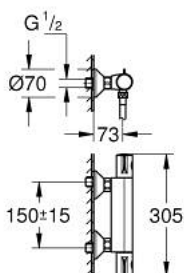

## 34 566 002 GROHTHERM 800 TERMOSTATSKA MIJEŠALICA ZA TUŠ 1/2"

### OPIS PROIZVODA

- Colour: chrome
- with shower rail set 2 sprays (Rain, Jet)
- sastoji se od:
  - Grothem 800 thermostatic shower mixer 1/2" (34 558)
  - Tempesta shower rail set, 900 mm (26 163)
- za profesionalce

### REZERVNI DIJELOVI, studenoga 2021 – now

- 1: Ručica za kontrolu temperature (Br. narudžbe 47981000)
  - 2: Prsten za učvršćivanje (Br. narudžbe 47743000)
  - 3: Termostatska kompaktna kartuša 1/2" (Br. narudžbe 47439000)
  - 4: Ručica ventila (Br. narudžbe 47980000)
  - 5: Keramička kartuša, 1/2" (Br. narudžbe 45346000)
  - 5.1: O-brtva  $\varnothing 18,2 \times \varnothing 1,7$  (Br. narudžbe 0392400M)
  - 6: Nepovratni ventil (Br. narudžbe 08565000)
  - 7: Nepovratni ventil (Br. narudžbe 47189000)
  - 7.1: Filter za prijavštinu (Br. narudžbe 0726400M)
  - 7.2: Nepovratni ventil (Br. narudžbe 08565000)
  - 7.3: O-brtva  $\varnothing 17 \times \varnothing 2$  (Br. narudžbe 0305500M)
  - 8: S-priključak (Br. narudžbe 12075000)
  - 8.1: Brtva (Br. narudžbe 0138600M)
  - 8.2: Rozeta (Br. narudžbe 0221000M)
  - 9: Klizač (Br. narudžbe 48609000)
  - 10: Držač tuš konzole (Br. narudžbe 48607000)
  - 11: Držač tuš konzole (Br. narudžbe 48608000)
  - 12: Filter za prijavštinu (Br. narudžbe 0700200M)
  - 13: Produljenje 3/4", 20 mm (Br. narudžbe 0713000M)\*
  - 14: Specijalni ključ (Br. narudžbe 19377000)\*
  - 15: Ključ (Br. narudžbe 19332000)\*
  - 16: Pločica za poravnanje (Br. narudžbe 48543001)\*
  - 17: GROHE TurboStat kartuša 1/2" (Br. narudžbe 47175000)\*
- \* Izborni dodaci