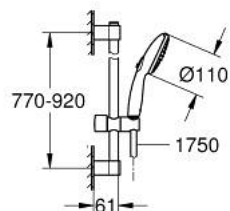

## 34 566 002 GROHTHERM 800 TERMOSTATSKA MIJEŠALICA ZA TUŠ 1/2"

### OPIS PROIZVODA

- Colour: chrome
- with shower rail set 2 sprays (Rain, Jet)
- sastoji se od:
  - Grothem 800 thermostatic shower mixer 1/2" (34 558)
  - Tempesta shower rail set, 900 mm (26 163)
- za profesionalce