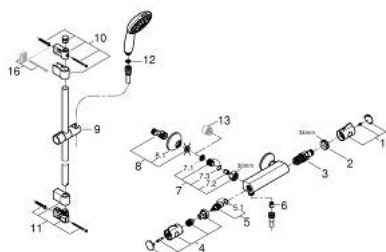

## 34 566 002 GROHTHERM 800 TERMOSTATSKA MIJEŠALICA ZA TUŠ 1/2"

### OPIS PROIZVODA

- Colour: chrome
- with shower rail set 2 sprays (Rain, Jet)
- sastoji se od:
  - Grothem 800 thermostatic shower mixer 1/2" (34 558)
  - Tempesta shower rail set, 900 mm (26 163)
- za profesionalce

### REZERVNI DIJELOVI, studenoga 2021 – now

- 1: Ručica za kontrolu temperature (Br. narudžbe 47981000)
  - 2: Prsten za učvršćivanje (Br. narudžbe 47743000)
  - 3: Termostatska kompaktna kartuša 1/2" (Br. narudžbe 47439000)
  - 4: Ručica ventila (Br. narudžbe 47980000)
  - 5: Keramička kartuša, 1/2" (Br. narudžbe 45346000)
  - 5.1: O-brtva  $\varnothing 18,2 \times \varnothing 1,7$  (Br. narudžbe 0392400M)
  - 6: Nepovratni ventil (Br. narudžbe 08565000)
  - 7: Nepovratni ventil (Br. narudžbe 47189000)
  - 7.1: Filter za prijavštinu (Br. narudžbe 0726400M)
  - 7.2: Nepovratni ventil (Br. narudžbe 08565000)
  - 7.3: O-brtva  $\varnothing 17 \times \varnothing 2$  (Br. narudžbe 0305500M)
  - 8: S-priključak (Br. narudžbe 12075000)
  - 8.1: Brtva (Br. narudžbe 0138600M)
  - 8.2: Rozeta (Br. narudžbe 0221000M)
  - 9: Klizač (Br. narudžbe 48609000)
  - 10: Držač tuš konzole (Br. narudžbe 48607000)
  - 11: Držač tuš konzole (Br. narudžbe 48608000)
  - 12: Filter za prijavštinu (Br. narudžbe 0700200M)
  - 13: Produljenje 3/4", 20 mm (Br. narudžbe 0713000M)\*
  - 14: Specijalni ključ (Br. narudžbe 19377000)\*
  - 15: Ključ (Br. narudžbe 19332000)\*
  - 16: Pločica za poravnanje (Br. narudžbe 48543001)\*
  - 17: GROHE TurboStat kartuša 1/2" (Br. narudžbe 47175000)\*
- \* Izborni dodaci