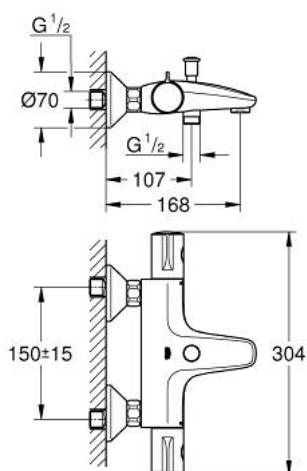

34 567 000 GROHTHERM 800 TERMOSTATSKA MIJEŠALICA ZA KADU 1/2"

OPIS PROIZVODA

- Colour: chrome
- zidna ugradnja
- GROHE LongLife premaz
- GROHE SafeStop na 38°C
- GROHE SafeStop Plus uključen opcionalan limitator temperature na 43°C
- GROHE TurboStat kompaktna kartuša s termo elementom premazanim voskom
- integrirani zaustavni ventil za miješanu vodu
- automatski prebacivač: kada/tuš
- ručica za kontrolu količine protoka s GROHE EcoButton (ekonomična tipka s podesivim zaustavljanjem)
- keramička kartuša 1/2", 180°
- izlaz za tuš 1/2", dolje
- perlator
- ugrađeni nepovratni ventili
- filteri za prljavštinu
- zaštićeno protiv povrata vode
- S-spojnice
- metalna rozeta

34 567 000 GROHTHERM 800 TERMOSTATSKA MIJEŠALICA ZA KADU 1/2"

REZERVNI DIJELOVI, veljače 2014 – now

- 1: Ručica za kontrolu temperature (Br. narudžbe 47981000)
- 2: Prsten za učvršćivanje (Br. narudžbe 47743000)
- 3: Termostatska kompaktna kartuša 1/2" (Br. narudžbe 47439000)
- 4: Ručica ventila (Br. narudžbe 47980000)
- 5: Keramička kartuša, 1/2" (Br. narudžbe 45346000)
- 5.1: O-brtva $\varnothing 18,2 \times \varnothing 1,7$ (Br. narudžbe 0392400M)
- 6: Nepovratni ventil (Br. narudžbe 47189000)
- 6.1: Filter za prljavštinu (Br. narudžbe 0726400M)
- 6.2: Nepovratni ventil (Br. narudžbe 08565000)
- 6.3: O-brtva $\varnothing 17 \times \varnothing 2$ (Br. narudžbe 0305500M)
- 7: S-priključak (Br. narudžbe 12075000)
- 7.1: Brtva (Br. narudžbe 0138600M)
- 7.2: Rozeta (Br. narudžbe 0221000M)
- 8: Perlator (Br. narudžbe 13952000)
- 9: Ručica za prebacivanje (Br. narudžbe 65648000)
- 10: Prebacivač (Br. narudžbe 65655000)
- 11: Nepovratni ventil (Br. narudžbe 08565000)
- 12: Produljenje 3/4", 20 mm (Br. narudžbe 0713000M)*
- 13: Specijalni ključ (Br. narudžbe 19377000)*
- 14: Ključ (Br. narudžbe 19332000)*
- 15: GROHE TurboStat kartuša 1/2" (Br. narudžbe 47175000)*