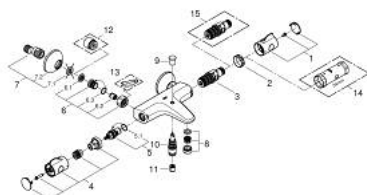

34 567 000 GROHTHERM 800 TERMOSTATSKA MIJEŠALICA ZA KADU 1/2"

OPIS PROIZVODA

- Colour: chrome
- zidna ugradnja
- GROHE LongLife premaz
- GROHE SafeStop na 38°C
- GROHE SafeStop Plus uključen opcionalan limitator temperature na 43°C
- GROHE TurboStat kompaktna kartuša s termo elementom premazanim voskom
- integrirani zaustavni ventil za miješanu vodu
- automatski prebacivač: kada/tuš
- ručica za kontrolu količine protoka s GROHE EcoButton (ekonomična tipka s podesivim zaustavljanjem)
- keramička kartuša 1/2", 180°
- izlaz za tuš 1/2", dolje
- perlator
- ugrađeni nepovratni ventili
- filteri za prljavštinu
- zaštićeno protiv povrata vode
- S-spojnice
- metalna rozeta

34 567 000 GROHTHERM 800 TERMOSTATSKA MIJEŠALICA ZA KADU 1/2"

REZERVNI DIJELOVI, veljače 2014 – now

- 1: Ručica za kontrolu temperature (Br. narudžbe 47981000)
- 2: Prsten za učvršćivanje (Br. narudžbe 47743000)
- 3: Termostatska kompaktna kartuša 1/2" (Br. narudžbe 47439000)
- 4: Ručica ventila (Br. narudžbe 47980000)
- 5: Keramička kartuša, 1/2" (Br. narudžbe 45346000)
- 5.1: O-brtva $\varnothing 18,2 \times \varnothing 1,7$ (Br. narudžbe 0392400M)
- 6: Nepovratni ventil (Br. narudžbe 47189000)
- 6.1: Filter za prljavštinu (Br. narudžbe 0726400M)
- 6.2: Nepovratni ventil (Br. narudžbe 08565000)
- 6.3: O-brtva $\varnothing 17 \times \varnothing 2$ (Br. narudžbe 0305500M)
- 7: S-priključak (Br. narudžbe 12075000)
- 7.1: Brtva (Br. narudžbe 0138600M)
- 7.2: Rozeta (Br. narudžbe 0221000M)
- 8: Perlator (Br. narudžbe 13952000)
- 9: Ručica za prebacivanje (Br. narudžbe 65648000)
- 10: Prebacivač (Br. narudžbe 65655000)
- 11: Nepovratni ventil (Br. narudžbe 08565000)
- 12: Produljenje 3/4", 20 mm (Br. narudžbe 0713000M)*
- 13: Specijalni ključ (Br. narudžbe 19377000)*
- 14: Ključ (Br. narudžbe 19332000)*
- 15: GROHE TurboStat kartuša 1/2" (Br. narudžbe 47175000)*