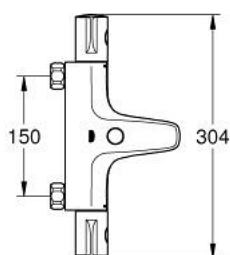

34 568 000 GROHTHERM 800 TERMOSTATSKA MIJEŠALICA ZA KADU 1/2"

OPIS PROIZVODA

- Colour: chrome
- zidna ugradnja
- GROHE LongLife premaz
- GROHE SafeStop na 38°C
- GROHE SafeStop Plus uključen opcionalan limitator temperature na 43°C
- GROHE TurboStat kompaktna kartuša s termo elementom premazanim voskom
- integrirani zaustavni ventil za miješanu vodu
- automatski prebacivač: kada/tuš
- ručica za kontrolu količine protoka s GROHE EcoButton (ekonomična tipka s podesivim zaustavljanjem)
- keramička kartuša 1/2", 180°
- izlaz za tuš 1/2", dolje
- perlator
- ugrađeni nepovratni ventili
- filteri za prljavštinu
- zaštićeno protiv povrata vode
- bez spojnice

34 568 000 GROHTHERM 800 TERMOSTATSKA MIJEŠALICA ZA KADU 1/2"

REZERVNI DIJELOVI, veljače 2014 – now

- 1: Ručica za kontrolu temperature (Br. narudžbe 47981000)
 - 2: Prsten za učvršćivanje (Br. narudžbe 47743000)
 - 3: Termostatska kompaktna kartuša 1/2" (Br. narudžbe 47439000)
 - 4: Ručica ventila (Br. narudžbe 47980000)
 - 5: Keramička kartuša, 1/2" (Br. narudžbe 45346000)
 - 5.1: O-brtva $\varnothing 18,2 \times \varnothing 1,7$ (Br. narudžbe 0392400M)
 - 6: Nepovratni ventil (Br. narudžbe 47189000)
 - 6.1: Filter za prljavštinu (Br. narudžbe 0726400M)
 - 6.2: Nepovratni ventil (Br. narudžbe 08565000)
 - 6.3: O-brtva $\varnothing 17 \times \varnothing 2$ (Br. narudžbe 0305500M)
 - 7: Perlator (Br. narudžbe 13952000)
 - 8: Ručica za prebacivanje (Br. narudžbe 65648000)
 - 9: Prebacivač (Br. narudžbe 65655000)
 - 10: Produljenje 3/4", 20 mm (Br. narudžbe 0713000M)*
 - 11: Specijalni ključ (Br. narudžbe 19377000)*
 - 12: Ključ (Br. narudžbe 19332000)*
 - 13: GROHE TurboStat kartuša 1/2" (Br. narudžbe 47175000)*
- * Izborni dodaci