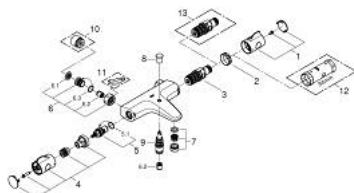

34 568 000 GROHTHERM 800 TERMOSTATSKA MIJEŠALICA ZA KADU 1/2"

OPIS PROIZVODA

- Colour: chrome
- zidna ugradnja
- GROHE LongLife premaz
- GROHE SafeStop na 38°C
- GROHE SafeStop Plus uključen opcionalan limitator temperature na 43°C
- GROHE TurboStat kompaktna kartuša s termo elementom premazanim voskom
- integrirani zaustavni ventil za miješanu vodu
- automatski prebacivač: kada/tuš
- ručica za kontrolu količine protoka s GROHE EcoButton (ekonomična tipka s podesivim zaustavljanjem)
- keramička kartuša 1/2", 180°
- izlaz za tuš 1/2", dolje
- perlator
- ugrađeni nepovratni ventili
- filteri za prljavštinu
- zaštićeno protiv povrata vode
- bez spojnice

34 568 000 GROHTHERM 800 TERMOSTATSKA MIJEŠALICA ZA KADU 1/2"

REZERVNI DIJELOVI, veljače 2014 – now

- 1: Ručica za kontrolu temperature (Br. narudžbe 47981000)
 - 2: Prsten za učvršćivanje (Br. narudžbe 47743000)
 - 3: Termostatska kompaktna kartuša 1/2" (Br. narudžbe 47439000)
 - 4: Ručica ventila (Br. narudžbe 47980000)
 - 5: Keramička kartuša, 1/2" (Br. narudžbe 45346000)
 - 5.1: O-brtva $\varnothing 18,2 \times \varnothing 1,7$ (Br. narudžbe 0392400M)
 - 6: Nepovratni ventil (Br. narudžbe 47189000)
 - 6.1: Filter za prljavštinu (Br. narudžbe 0726400M)
 - 6.2: Nepovratni ventil (Br. narudžbe 08565000)
 - 6.3: O-brtva $\varnothing 17 \times \varnothing 2$ (Br. narudžbe 0305500M)
 - 7: Perlator (Br. narudžbe 13952000)
 - 8: Ručica za prebacivanje (Br. narudžbe 65648000)
 - 9: Prebacivač (Br. narudžbe 65655000)
 - 10: Produljenje 3/4", 20 mm (Br. narudžbe 0713000M)*
 - 11: Specijalni ključ (Br. narudžbe 19377000)*
 - 12: Ključ (Br. narudžbe 19332000)*
 - 13: GROHE TurboStat kartuša 1/2" (Br. narudžbe 47175000)*
- * Izborni dodaci