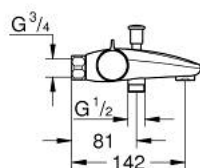

34 568 000 GROHTHERM 800 TERMOSTATSKA MIJEŠALICA ZA KADU 1/2"

OPIS PROIZVODA

- Colour: chrome
- zidna ugradnja
- GROHE LongLife premaz
- GROHE SafeStop na 38°C
- GROHE SafeStop Plus uključen opcionalan limitator temperature na 43°C
- GROHE TurboStat kompaktna kartuša s termo elementom premazanim voskom
- integrirani zaustavni ventil za miješanu vodu
- automatski prebacivač: kada/tuš
- ručica za kontrolu količine protoka s GROHE EcoButton (ekonomična tipka s podesivim zaustavljanjem)
- keramička kartuša 1/2", 180°
- izlaz za tuš 1/2", dolje
- perlator
- ugrađeni nepovratni ventili
- filteri za prljavštinu
- zaštićeno protiv povrata vode
- bez spojnice

34 568 000 GROHTHERM 800 TERMOSTATSKA MIJEŠALICA ZA KADU 1/2"

REZERVNI DIJELOVI, veljače 2014 – now

- 1: Ručica za kontrolu temperature (Br. narudžbe 47981000)
 - 2: Prsten za učvršćivanje (Br. narudžbe 47743000)
 - 3: Termostatska kompaktna kartuša 1/2" (Br. narudžbe 47439000)
 - 4: Ručica ventila (Br. narudžbe 47980000)
 - 5: Keramička kartuša, 1/2" (Br. narudžbe 45346000)
 - 5.1: O-brtva $\varnothing 18,2 \times \varnothing 1,7$ (Br. narudžbe 0392400M)
 - 6: Nepovratni ventil (Br. narudžbe 47189000)
 - 6.1: Filter za prljavštinu (Br. narudžbe 0726400M)
 - 6.2: Nepovratni ventil (Br. narudžbe 08565000)
 - 6.3: O-brtva $\varnothing 17 \times \varnothing 2$ (Br. narudžbe 0305500M)
 - 7: Perlator (Br. narudžbe 13952000)
 - 8: Ručica za prebacivanje (Br. narudžbe 65648000)
 - 9: Prebacivač (Br. narudžbe 65655000)
 - 10: Produljenje 3/4", 20 mm (Br. narudžbe 0713000M)*
 - 11: Specijalni ključ (Br. narudžbe 19377000)*
 - 12: Ključ (Br. narudžbe 19332000)*
 - 13: GROHE TurboStat kartuša 1/2" (Br. narudžbe 47175000)*
- * Izborni dodaci