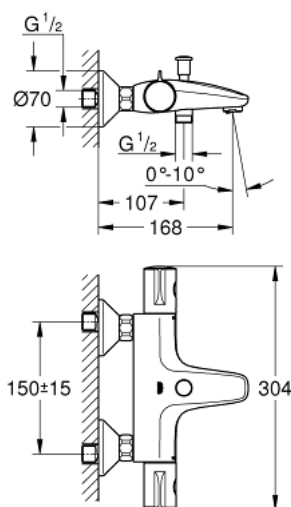

34 576 000 GROHTHERM 800 TERMOSTATSKA MIJEŠALICA ZA KADU 1/2"

OPIS PROIZVODA

- Colour: chrome
- zidna ugradnja
- GROHE LongLife premaz
- GROHE TurboStat kompaktna kartuša s termo elementom premazanim voskom
- GROHE SafeStop na 38°C
- GROHE SafeStop Plus uključen opcionalan limitator temperature na 43°C
- integrirani zaustavni ventil za miješanu vodu
- automatski prebacivač: kada/tuš
- ručica za kontrolu količine protoka s GROHE EcoButton (ekonomična tipka s podesivim zaustavljanjem)
- keramička kartuša 1/2", 180°
- izlaz za tuš 1/2", dolje
- prilagodivi perlator
- ugrađeni nepovratni ventili
- filteri za prljavštinu
- zaštićeno protiv povrata vode
- S-spojnice
- metalna rozeta

34 576 000 GROHTHERM 800 TERMOSTATSKA MIJEŠALICA ZA KADU 1/2"

REZERVNI DIJELOVI, ožujka 2014 – now

- 1: Ručica za kontrolu temperature (Br. narudžbe 47981000)
- 2: Prsten za učvršćivanje (Br. narudžbe 47743000)
- 3: Termostatska kompaktna kartuša 1/2" (Br. narudžbe 47439000)
- 4: Ručica ventila (Br. narudžbe 47980000)
- 5: Keramička kartuša, 1/2" (Br. narudžbe 45346000)
- 5.1: O-brtva Ø18,2 x Ø1,7 (Br. narudžbe 0392400M)
- 6: s-union (Br. narudžbe 47888000)
- 7: Regulator mlaza (Br. narudžbe 48256000)
- 8: Ručica za prebacivanje (Br. narudžbe 65648000)
- 9: Prebacivač (Br. narudžbe 65655000)
- 10: Ključ (Br. narudžbe 19332000)*
- 11: GROHE TurboStat kartuša 1/2" (Br. narudžbe 47175000)*