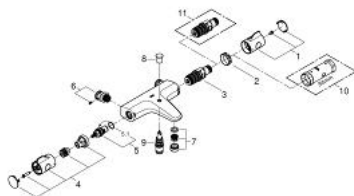

34 576 000 GROHTHERM 800 TERMOSTATSKA MIJEŠALICA ZA KADU 1/2"

OPIS PROIZVODA

- Colour: chrome
- zidna ugradnja
- GROHE LongLife premaz
- GROHE TurboStat kompaktna kartuša s termo elementom premazanim voskom
- GROHE SafeStop na 38°C
- GROHE SafeStop Plus uključen opcionalan limitator temperature na 43°C
- integrirani zaustavni ventil za miješanu vodu
- automatski prebacivač: kada/tuš
- ručica za kontrolu količine protoka s GROHE EcoButton (ekonomična tipka s podesivim zaustavljanjem)
- keramička kartuša 1/2", 180°
- izlaz za tuš 1/2", dolje
- prilagodivi perlator
- ugrađeni nepovratni ventili
- filteri za prljavštinu
- zaštićeno protiv povrata vode
- S-spojnice
- metalna rozeta

34 576 000 GROHTHERM 800 TERMOSTATSKA MIJEŠALICA ZA KADU 1/2"

REZERVNI DIJELOVI, ožujka 2014 – now

- 1: Ručica za kontrolu temperature (Br. narudžbe 47981000)
- 2: Prsten za učvršćivanje (Br. narudžbe 47743000)
- 3: Termostatska kompaktna kartuša 1/2" (Br. narudžbe 47439000)
- 4: Ručica ventila (Br. narudžbe 47980000)
- 5: Keramička kartuša, 1/2" (Br. narudžbe 45346000)
- 5.1: O-brtva Ø18,2 x Ø1,7 (Br. narudžbe 0392400M)
- 6: s-union (Br. narudžbe 47888000)
- 7: Regulator mlaza (Br. narudžbe 48256000)
- 8: Ručica za prebacivanje (Br. narudžbe 65648000)
- 9: Prebacivač (Br. narudžbe 65655000)
- 10: Ključ (Br. narudžbe 19332000)*
- 11: GROHE TurboStat kartuša 1/2" (Br. narudžbe 47175000)*