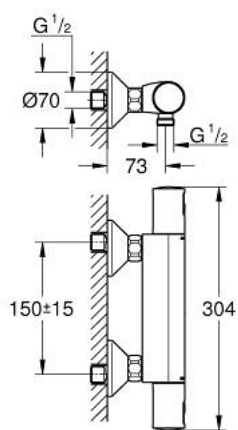

34 594 243 0 PRECISION START TERMOSTATSKA MIJEŠALICA ZA TUŠ 1/2"

OPIS PROIZVODA

- Colour: matte black
- zidna ugradnja
- GROHE TurboStat kompaktna kartuša s termo elementom premazanim voskom
- GROHE SafeStop na 38°C
- GROHE SafeStop Plus uključen opcionalan limitator temperature na 43°C
- volume handle
- FlowControl Button - One-button switch to full water flow
- individualno podesivo zaustavno dugme
- integrirani zaustavni ventil za miješanu vodu
- keramička kartuša 1/2", 180°
- izlaz za tuš 1/2", dolje
- ugrađeni nepovratni ventili
- filteri za prljavštinu
- S-spojnice
- metalna rozeta
- zaštićeno protiv povrata vode

34 594 243 0 PRECISION START TERMOSTATSKA MIJEŠALICA ZA TUŠ 1/2"

REZERVNI DIJELOVI, ožujka 2022 – now

- 1: Ručica (Br. narudžbe 477282430)
- 1.1: Pokrovna kapa (Br. narudžbe 64585243M)
- 2: Prsten za učvršćivanje (Br. narudžbe 47743000)
- 3: Termostatska kompaktna kartuša 1/2" (Br. narudžbe 47439000)
- 4: Keramička kartuša, 1/2" (Br. narudžbe 45346000)
- 4.1: O-brtva $\varnothing 18,2 \times \varnothing 1,7$ (Br. narudžbe 0392400M)
- 5: Nepovratni ventil (Br. narudžbe 471892430)
- 5.1: Filter za prljavštinu (Br. narudžbe 0726400M)
- 5.2: Nepovratni ventil (Br. narudžbe 08565000)
- 5.3: O-brtva $\varnothing 17 \times \varnothing 2$ (Br. narudžbe 0305500M)
- 6: S-priključak (Br. narudžbe 120752430)
- 6.1: Brtva (Br. narudžbe 0138600M)
- 6.2: Rozeta (Br. narudžbe 02210243M)
- 7: Nepovratni ventil (Br. narudžbe 08565000)
- 8: Produljenje 3/4", 20 mm (Br. narudžbe 0713000M)*
- 9: GROHE TurboStat kartuša 1/2" (Br. narudžbe 47175000)*
- 10: Ključ (Br. narudžbe 19332000)*
- 11: Specijalni ključ (Br. narudžbe 19377000)*