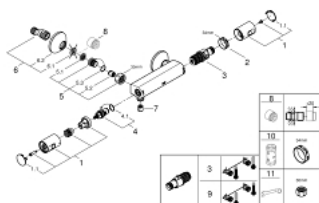

34 594 243 0 PRECISION START TERMOSTATSKA MIJEŠALICA ZA TUŠ 1/2"

OPIS PROIZVODA

- Colour: matte black
- zidna ugradnja
- GROHE TurboStat kompaktna kartuša s termo elementom premazanim voskom
- GROHE SafeStop na 38°C
- GROHE SafeStop Plus uključen opcionalan limitator temperature na 43°C
- volume handle
- FlowControl Button - One-button switch to full water flow
- individualno podesivo zaustavno dugme
- integrirani zaustavni ventil za miješanu vodu
- keramička kartuša 1/2", 180°
- izlaz za tuš 1/2", dolje
- ugrađeni nepovratni ventili
- filteri za prljavštinu
- S-spojnice
- metalna rozeta
- zaštićeno protiv povrata vode

34 594 243 0 PRECISION START TERMOSTATSKA MIJEŠALICA ZA TUŠ 1/2"

REZERVNI DIJELOVI, ožujka 2022 – now

- 1: Ručica (Br. narudžbe 477282430)
- 1.1: Pokrovna kapa (Br. narudžbe 64585243M)
- 2: Prsten za učvršćivanje (Br. narudžbe 47743000)
- 3: Termostatska kompaktna kartuša 1/2" (Br. narudžbe 47439000)
- 4: Keramička kartuša, 1/2" (Br. narudžbe 45346000)
- 4.1: O-brtva $\varnothing 18,2 \times \varnothing 1,7$ (Br. narudžbe 0392400M)
- 5: Nepovratni ventil (Br. narudžbe 471892430)
- 5.1: Filter za prljavštinu (Br. narudžbe 0726400M)
- 5.2: Nepovratni ventil (Br. narudžbe 08565000)
- 5.3: O-brtva $\varnothing 17 \times \varnothing 2$ (Br. narudžbe 0305500M)
- 6: S-priključak (Br. narudžbe 120752430)
- 6.1: Brtva (Br. narudžbe 0138600M)
- 6.2: Rozeta (Br. narudžbe 02210243M)
- 7: Nepovratni ventil (Br. narudžbe 08565000)
- 8: Produljenje 3/4", 20 mm (Br. narudžbe 0713000M)*
- 9: GROHE TurboStat kartuša 1/2" (Br. narudžbe 47175000)*
- 10: Ključ (Br. narudžbe 19332000)*
- 11: Specijalni ključ (Br. narudžbe 19377000)*