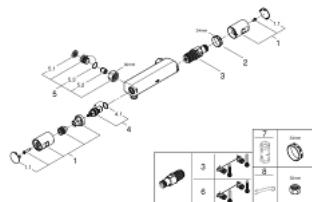

34 595 243 0 PRECISION START TERMOSTATSKA MIJEŠALICA ZA TUŠ 1/2"

OPIS PROIZVODA

- Colour: matte black
- zidna ugradnja
- GROHE TurboStat kompaktna kartuša s termo elementom premazanim voskom
- GROHE SafeStop na 38°C
- volume handle
- FlowControl Button - One-button switch to full water flow
- individualno podesivo zaustavno dugme
- integrirani zaustavni ventil za miješanu vodu
- keramička kartuša 1/2", 180°
- izlaz za tuš 1/2", dolje
- ugrađeni nepovratni ventili
- filteri za prljavštinu
- bez spojnice
- zaštićeno protiv povrata vode

34 595 243 0 **PRECISION START TERMOSTATSKA MIJEŠALICA ZA TUŠ 1/2"**

REZERVNI DIJELOVI, veljače 2023 – now

- 1: Ručica (Br. narudžbe 477282430)
 - 1.1: Pokrovna kapa (Br. narudžbe 64585243M)
 - 2: Prsten za učvršćivanje (Br. narudžbe 47743000)
 - 3: Termostatska kompaktna kartuša 1/2" (Br. narudžbe 47439000)
 - 4: Keramička kartuša, 1/2" (Br. narudžbe 45346000)
 - 4.1: O-brtva $\varnothing 18,2 \times \varnothing 1,7$ (Br. narudžbe 0392400M)
 - 5: Nepovratni ventil (Br. narudžbe 471892430)
 - 5.1: Filter za prljavštinu (Br. narudžbe 0726400M)
 - 5.2: Nepovratni ventil (Br. narudžbe 08565000)
 - 5.3: O-brtva $\varnothing 17 \times \varnothing 2$ (Br. narudžbe 0305500M)
 - 6: GROHE TurboStat kartuša 1/2" (Br. narudžbe 47175000)*
 - 7: Ključ (Br. narudžbe 19332000)*
 - 8: Specijalni ključ (Br. narudžbe 19377000)*
- * Izborni dodaci