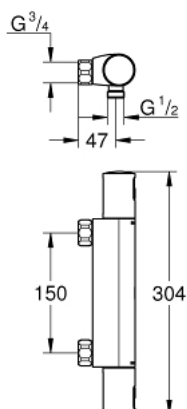

34 595 243 0 PRECISION START TERMOSTATSKA MIJEŠALICA ZA TUŠ 1/2"

OPIS PROIZVODA

- Colour: matte black
- zidna ugradnja
- GROHE TurboStat kompaktna kartuša s termo elementom premazanim voskom
- GROHE SafeStop na 38°C
- volume handle
- FlowControl Button - One-button switch to full water flow
- individualno podesivo zaustavno dugme
- integrirani zaustavni ventil za miješanu vodu
- keramička kartuša 1/2", 180°
- izlaz za tuš 1/2", dolje
- ugrađeni nepovratni ventili
- filteri za prljavštinu
- bez spojnice
- zaštićeno protiv povrata vode

34 595 243 0 **PRECISION START TERMOSTATSKA MIJEŠALICA ZA TUŠ 1/2"**

REZERVNI DIJELOVI, veljače 2023 – now

- 1: Ručica (Br. narudžbe 477282430)
 - 1.1: Pokrovna kapa (Br. narudžbe 64585243M)
 - 2: Prsten za učvršćivanje (Br. narudžbe 47743000)
 - 3: Termostatska kompaktna kartuša 1/2" (Br. narudžbe 47439000)
 - 4: Keramička kartuša, 1/2" (Br. narudžbe 45346000)
 - 4.1: O-brtva $\varnothing 18,2 \times \varnothing 1,7$ (Br. narudžbe 0392400M)
 - 5: Nepovratni ventil (Br. narudžbe 471892430)
 - 5.1: Filter za prljavštinu (Br. narudžbe 0726400M)
 - 5.2: Nepovratni ventil (Br. narudžbe 08565000)
 - 5.3: O-brtva $\varnothing 17 \times \varnothing 2$ (Br. narudžbe 0305500M)
 - 6: GROHE TurboStat kartuša 1/2" (Br. narudžbe 47175000)*
 - 7: Ključ (Br. narudžbe 19332000)*
 - 8: Specijalni ključ (Br. narudžbe 19377000)*
- * Izborni dodaci