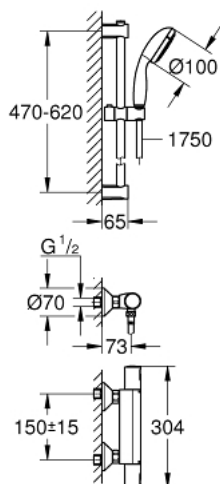

34 597 000 PRECISION START TERMOSTATSKA MIJEŠALICA ZA TUŠ 1/2"

OPIS PROIZVODA

- Colour: chrome
- sa setom za tuš
- sastoji se od:
  - Precision Start termostatska baterija za miješanje tople i hladne vode za tuš 1/2" (34 594)
  - Vitalio Start 100 shower set, 1-spray, 600 mm (27 942)
  - GROHE EcoJoy tehnologija upotrebe manje količine vode i savršenog protoka
  - Inner WaterGuide za duži životni vijek
  - GROHE DreamSpray savršen mlaz
  - GROHE LongLife premaz
  - GROHE SpeedClean sustav protiv kamenca
  - ShockProof silikonski prsten štiti od oštećenja prouzročenih padom tuša
  - suitable for screwing (including screws and dowels) or gluing (GROHE QuickGlue S 41 247 000 sold separately - 2 x needed)
  - holding force: max. 20 kg
  - the specified holding capacity is valid for static (slowly applied) load and intended use only
- •