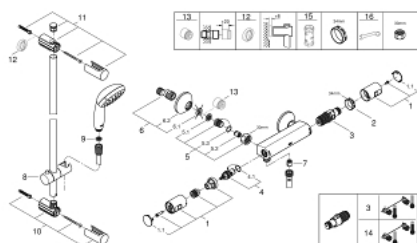

34 597 000 PRECISION START TERMOSTATSKA MIJEŠALICA ZA TUŠ 1/2"

REZERVNI DIJELOVI, srpnja 2018 – now

- 1: Ručica (Br. narudžbe 47728000)
- 1.1: Pokrovna kapa (Br. narudžbe 6458500M)
- 2: Prsten za učvršćivanje (Br. narudžbe 47743000)
- 3: Termostatska kompaktna kartuša 1/2" (Br. narudžbe 47439000)
- 4: Keramička kartuša, 1/2" (Br. narudžbe 45346000)
- 4.1: O-brtva $\varnothing 18,2 \times \varnothing 1,7$ (Br. narudžbe 0392400M)
- 5: Nepovratni ventil (Br. narudžbe 47189000)
- 5.1: Filter za prljavštinu (Br. narudžbe 0726400M)
- 5.2: Nepovratni ventil (Br. narudžbe 08565000)
- 5.3: O-brtva $\varnothing 17 \times \varnothing 2$ (Br. narudžbe 0305500M)
- 6: S-priključak (Br. narudžbe 12075000)
- 6.1: Brtva (Br. narudžbe 0138600M)
- 6.2: Rozeta (Br. narudžbe 0221000M)
- 7: Nepovratni ventil (Br. narudžbe 08565000)
- 8: Klizač (Br. narudžbe 12140000)
- 9: Filter za prljavštinu (Br. narudžbe 0700200M)
- 10: Držač tuš konzole (Br. narudžbe 48095000)
- 11: Držač tuš konzole (Br. narudžbe 48097000)
- 12: Pločica za poravnanje (Br. narudžbe 48051000)*
- 13: Produljenje 3/4", 20 mm (Br. narudžbe 0713000M)*
- 14: GROHE TurboStat kartuša 1/2" (Br. narudžbe 47175000)*
- 15: Ključ (Br. narudžbe 19332000)*
- 16: Specijalni ključ (Br. narudžbe 19377000)*