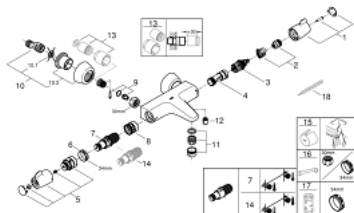

34 665 000 GROHTHERM SPECIAL TERMOSTATSKA MIJEŠALICA ZA KADU 1/2"

REZERVNI DIJELOVI, srpnja 2015 – now

- 1: Ručica ventila (Br. narudžbe 49004000)
- 2: Stop (Br. narudžbe 47925000)
- 3: Aquadimmer (Br. narudžbe 12433000)
- 4: Protok vode (Br. narudžbe 47751000)
- 5: Ručica za kontrolu temperature (Br. narudžbe 49005000)
- 6: Prsten za učvršćivanje (Br. narudžbe 47743000)
- 7: Termostatska kompaktna kartuša 1/2" (Br. narudžbe 47439000)
- 7: Termostatska kompaktna kartuša 1/2" (Br. narudžbe 47885000)
- 8: Spoj (Br. narudžbe 47975000)
- 9: Nepovratni ventili (Br. narudžbe 47979000)
- 10: S-priključak (Br. narudžbe 12058000)
- 10.1: Brtva (Br. narudžbe 0138600M)
- 10.2: Nosač s pokrovom (Br. narudžbe 45545000)
- 11: Ispravljač protoka (Br. narudžbe 49015000)
- 12: Nepovratni ventil (Br. narudžbe 08565000)
- 13: Set produžetaka, 30 mm (Br. narudžbe 46238000)*
- 14: GROHE TurboStat kartuša 1/2" (Br. narudžbe 47175000)*
- 15: Ručica za otključavanje temperature (Br. narudžbe 47994000)*
- 16: Specijalni ključ (Br. narudžbe 19377000)*
- 17: Ključ (Br. narudžbe 19332000)*
- 18: Podešavajući termometar (°C) (Br. narudžbe 19001000)*