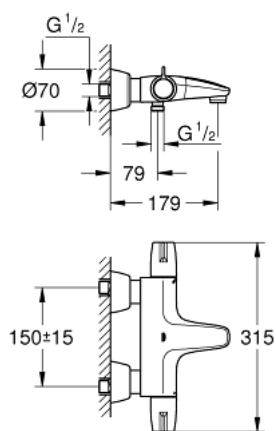

34 665 000 GROHTHERM SPECIAL TERMOSTATSKA MIJEŠALICA ZA KADU 1/2"

OPIS PROIZVODA

- Colour: chrome
- zidna ugradnja
- ergonomске ručice
- Aquadimmer multifunkcionalna ručica
- regulacija protoka
- integrirani zaustavni ventil za miješanu vodu
- prebacivač za kadu/tuš
- GROHE TurboStat kompaktna kartuša s termo elementom premazanim voskom
- ručica s temperaturnom ljestvicom i unaprijed podešenom tipkom za sigurnosno zaustavljanje između 35°C i 43°C
- laka termalna dezinfekcija pomoću opcionalnog ključa 47 994 000
- izlaz za tuš na dnu 1/2" s integriranim nepovratnim ventilom
- metalni sigurnosni graničnik temperature
- laminar perlator
- filteri za prljavštinu
- sa S jedinicama i pokrovima
- GROHE FastFixation for fast exchange of non return valves in connections
- 100% GROHE CoolTouch consisting of safety housing + S-unions with CoolTouch escutcheons
- GROHE LongLife premaz
- GROHE SafetyPlus