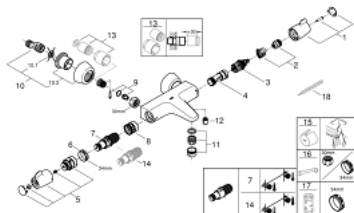

34 665 000 GROHTHERM SPECIAL TERMOSTATSKA MIJEŠALICA ZA KADU 1/2"

REZERVNI DIJELOVI, srpnja 2015 – now

- 1: Ručica ventila (Br. narudžbe 49004000)
- 2: Stop (Br. narudžbe 47925000)
- 3: Aquadimmer (Br. narudžbe 12433000)
- 4: Protok vode (Br. narudžbe 47751000)
- 5: Ručica za kontrolu temperature (Br. narudžbe 49005000)
- 6: Prsten za učvršćivanje (Br. narudžbe 47743000)
- 7: Termostatska kompaktna kartuša 1/2" (Br. narudžbe 47439000)
- 7: Termostatska kompaktna kartuša 1/2" (Br. narudžbe 47885000)
- 8: Spoj (Br. narudžbe 47975000)
- 9: Nepovratni ventili (Br. narudžbe 47979000)
- 10: S-priključak (Br. narudžbe 12058000)
- 10.1: Brtva (Br. narudžbe 0138600M)
- 10.2: Nosač s pokrovom (Br. narudžbe 45545000)
- 11: Ispravljач protoka (Br. narudžbe 49015000)
- 12: Nepovratni ventil (Br. narudžbe 08565000)
- 13: Set produžetaka, 30 mm (Br. narudžbe 46238000)*
- 14: GROHE TurboStat kartuša 1/2" (Br. narudžbe 47175000)*
- 15: Ručica za otključavanje temperature (Br. narudžbe 47994000)*
- 16: Specijalni ključ (Br. narudžbe 19377000)*
- 17: Ključ (Br. narudžbe 19332000)*
- 18: Podešavajući termometar (°C) (Br. narudžbe 19001000)*