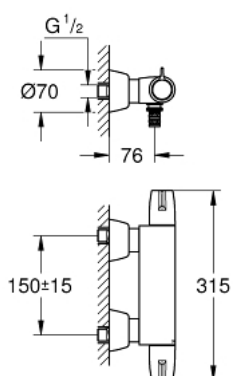

## 34 666 000 GROHTHERM SPECIAL TERMOSTATSKA MIJEŠALICA ZA UMIVAONIK 1/2"

### OPIS PROIZVODA

- Colour: chrome
- zidna ugradnja
- ergonomске ručice
- keramičke glave 1/2", 90°
- GROHE TurboStat kompaktna kartuša s termo elementom premazanim voskom
- ručica s temperaturnom ljestvicom i unaprijed podešenom tipkom za sigurnosno zaustavljanje između 35°C i 43°C
- laka termalna dezinfekcija pomoću opcionalnog ključa 47 994 000
- integrirani zaustavni ventil za miješanu vodu
- donji izlaz za izljev 13 378 ili 13 380
- metalni sigurnosni graničnik temperature
- filteri za prljavštinu
- sa S jedinicama i pokrovima
- GROHE FastFixation for fast exchange of non return valves in connections
- 100% GROHE CoolTouch consisting of safety housing + S-unions with CoolTouch escutcheons
- GROHE LongLife premaz
- GROHE SafetyPlus

### REZERVNI DIJELOVI, srpnja 2015 – now

- 1: Ručica ventila (Br. narudžbe 49006000)
- 2: Keramička kartuša, 1/2" (Br. narudžbe 45882000)
- 2.1: O-brtva Ø18,2 x Ø1,7 (Br. narudžbe 0392400M)
- 3: Ručica za kontrolu temperature (Br. narudžbe 49005000)
- 4: Prsten za učvršćivanje (Br. narudžbe 47743000)
- 5: Termostatska kompaktna kartuša 1/2" (Br. narudžbe 47439000)
- 6: Spoj (Br. narudžbe 47975000)
- 7: S-priključak (Br. narudžbe 12058000)
- 7.1: Brtva (Br. narudžbe 0138600M)
- 7.2: Nosač s pokrovom (Br. narudžbe 45545000)
- 8: Nepovratni ventili (Br. narudžbe 47979000)
- 9: Pokrovni prsten (Br. narudžbe 0128500M)
- 10: Stop vijak (Br. narudžbe 4669000M)
- 11: Set produžetaka, 30 mm (Br. narudžbe 46238000)\*
- 12: GROHE TurboStat kartuša 1/2" (Br. narudžbe 47175000)\*
- 13: Lijevani, zakretni izljev (Br. narudžbe 13378000)\*
- 14: Lijevani, zakretni izljev (Br. narudžbe 13380000)\*
- 15: Ključ (Br. narudžbe 19332000)\*
- 16: Specijalni ključ (Br. narudžbe 19377000)\*
- 17: Ručica za otključavanje temperature (Br. narudžbe 47994000)\*
- 18: Podešavajući termometar (°C) (Br. narudžbe 19001000)\*