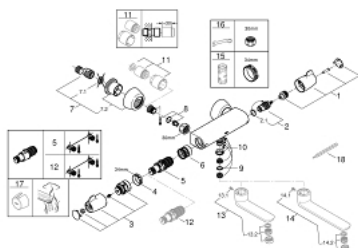

### OPIS PROIZVODA

- Colour: chrome
- zidna ugradnja
- ergonomске ručice
- keramičke glave 1/2", 90°
- GROHE TurboStat kompaktna kartuša s termo elementom premazanim voskom
- ručica s temperaturnom ljestvicom i unaprijed podešenom tipkom za sigurnosno zaustavljanje između 35°C i 43°C
- laka termalna dezinfekcija pomoću opcionalnog ključa 47 994 000
- integrirani zaustavni ventil za miješanu vodu
- donji izlaz za izljev 13 378 ili 13 380
- metalni sigurnosni graničnik temperature
- filteri za prljavštinu
- sa S jedinicama i pokrovima
- GROHE FastFixation for fast exchange of non return valves in connections
- 100% GROHE CoolTouch consisting of safety housing + S-unions with CoolTouch escutcheons
- GROHE LongLife premaz
- GROHE SafetyPlus

### REZERVNI DIJELOVI, srpnja 2015 – now

- 1: Ručica ventila (Br. narudžbe 49006000)
- 2: Keramička kartuša, 1/2" (Br. narudžbe 45882000)
- 2.1: O-brtva Ø18,2 x Ø1,7 (Br. narudžbe 0392400M)
- 3: Ručica za kontrolu temperature (Br. narudžbe 49005000)
- 4: Prsten za učvršćivanje (Br. narudžbe 47743000)
- 5: Termostatska kompaktna kartuša 1/2" (Br. narudžbe 47439000)
- 6: Spoj (Br. narudžbe 47975000)
- 7: S-priključak (Br. narudžbe 12058000)
- 7.1: Brtva (Br. narudžbe 0138600M)
- 7.2: Nosač s pokrovom (Br. narudžbe 45545000)
- 8: Nepovratni ventili (Br. narudžbe 47979000)
- 9: Pokrovni prsten (Br. narudžbe 0128500M)
- 10: Stop vijak (Br. narudžbe 4669000M)
- 11: Set produžetaka, 30 mm (Br. narudžbe 46238000)\*
- 12: GROHE TurboStat kartuša 1/2" (Br. narudžbe 47175000)\*
- 13: Lijevani, zakretni izljev (Br. narudžbe 13378000)\*
- 14: Lijevani, zakretni izljev (Br. narudžbe 13380000)\*
- 15: Ključ (Br. narudžbe 19332000)\*
- 16: Specijalni ključ (Br. narudžbe 19377000)\*
- 17: Ručica za otključavanje temperature (Br. narudžbe 47994000)\*
- 18: Podešavajući termometar (°C) (Br. narudžbe 19001000)\*