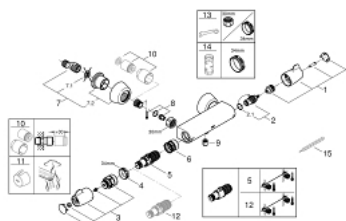

34 667 000 GROHTHERM SPECIAL TERMOSTATSKA MIJEŠALICA ZA TUŠ 1/2"

OPIS PROIZVODA

- Colour: chrome
- zidna ugradnja
- ergonomске ručice
- keramičke glave $1/2"$, 90°
- GROHE TurboStat kompaktna kartuša s termo elementom premazanim voskom
- ručica s temperaturnom ljestvicom i unaprijed podešenom tipkom za sigurnosno zaustavljanje između 35°C i 43°C
- laka termalna dezinfekcija pomoću opcionalnog ključa 47 994 000
- integrirani zaustavni ventil za miješanu vodu
- izlaz za tuš na dnu $1/2"$ s integriranim nepovratnim ventilom
- metalni sigurnosni graničnik temperature
- filteri za prljavštinu
- sa S jedinicama i pokrovima
- GROHE FastFixation for fast exchange of non return valves in connections
- 100% GROHE CoolTouch consisting of safety housing + S-unions with CoolTouch escutcheons
- GROHE LongLife premaz
- GROHE SafetyPlus

34 667 000 GROHTHERM SPECIAL TERMOSTATSKA MIJEŠALICA ZA TUŠ 1/2"

REZERVNI DIJELOVI, srpnja 2015 – now

- 1: Ručica ventila (Br. narudžbe 49006000)
- 2: Keramička kartuša, 1/2" (Br. narudžbe 45882000)
- 2.1: O-brtva Ø18,2 x Ø1,7 (Br. narudžbe 0392400M)
- 3: Ručica za kontrolu temperature (Br. narudžbe 49005000)
- 4: Prsten za učvršćivanje (Br. narudžbe 47743000)
- 5: Termostatska kompaktna kartuša 1/2" (Br. narudžbe 47439000)
- 6: Spoj (Br. narudžbe 47975000)
- 7: S-priključak (Br. narudžbe 12058000)
- 7.1: Brtva (Br. narudžbe 0138600M)
- 7.2: Nosač s pokrovom (Br. narudžbe 45545000)
- 8: Nepovratni ventili (Br. narudžbe 47979000)
- 9: Nepovratni ventil (Br. narudžbe 08565000)
- 10: Set produžetaka, 30 mm (Br. narudžbe 46238000)*
- 11: Ručica za otključavanje temperature (Br. narudžbe 47994000)*
- 12: GROHE TurboStat kartuša 1/2" (Br. narudžbe 47175000)*
- 13: Specijalni ključ (Br. narudžbe 19377000)*
- 14: Ključ (Br. narudžbe 19332000)*
- 15: Podešavajući termometar (°C) (Br. narudžbe 19001000)*