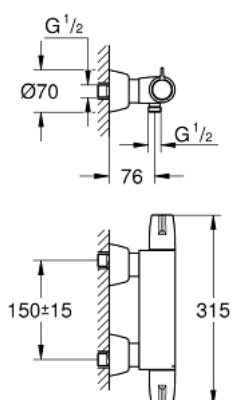

34 667 000 GROHTHERM SPECIAL TERMOSTATSKA MIJEŠALICA ZA TUŠ 1/2"

OPIS PROIZVODA

- Colour: chrome
- zidna ugradnja
- ergonomске ručice
- keramičke glave 1/2", 90°
- GROHE TurboStat kompaktna kartuša s termo elementom premazanim voskom
- ručica s temperaturnom ljestvicom i unaprijed podešenom tipkom za sigurnosno zaustavljanje između 35°C i 43°C
- laka termalna dezinfekcija pomoću opcionalnog ključa 47 994 000
- integrirani zaustavni ventil za miješanu vodu
- izlaz za tuš na dnu 1/2" s integriranim nepovratnim ventilom
- metalni sigurnosni graničnik temperature
- filteri za prljavštinu
- sa S jedinicama i pokrovima
- FastFixation for fast exchange of non return valves in connections
- 100% GROHE CoolTouch consisting of safety housing + S-unions with CoolTouch escutcheons
- GROHE LongLife premaz
- GROHE SafetyPlus

34 667 000 GROHTHERM SPECIAL TERMOSTATSKA MIJEŠALICA ZA TUŠ 1/2"

REZERVNI DIJELOVI, srpnja 2015 – now

- 1: Ručica ventila (Br. narudžbe 49006000)
- 2: Keramička kartuša, 1/2" (Br. narudžbe 45882000)
- 2.1: O-brtva Ø18,2 x Ø1,7 (Br. narudžbe 0392400M)
- 3: Ručica za kontrolu temperature (Br. narudžbe 49005000)
- 4: Prsten za učvršćivanje (Br. narudžbe 47743000)
- 5: Termostatska kompaktna kartuša 1/2" (Br. narudžbe 47439000)
- 6: Spoj (Br. narudžbe 47975000)
- 7: S-priključak (Br. narudžbe 12058000)
- 7.1: Brtva (Br. narudžbe 0138600M)
- 7.2: Nosač s pokrovom (Br. narudžbe 45545000)
- 8: Nepovratni ventili (Br. narudžbe 47979000)
- 9: Nepovratni ventil (Br. narudžbe 08565000)
- 10: Set produžetaka, 30 mm (Br. narudžbe 46238000)*
- 11: Ručica za otključavanje temperature (Br. narudžbe 47994000)*
- 12: GROHE TurboStat kartuša 1/2" (Br. narudžbe 47175000)*
- 13: Specijalni ključ (Br. narudžbe 19377000)*
- 14: Ključ (Br. narudžbe 19332000)*
- 15: Podešavajući termometar (°C) (Br. narudžbe 19001000)*