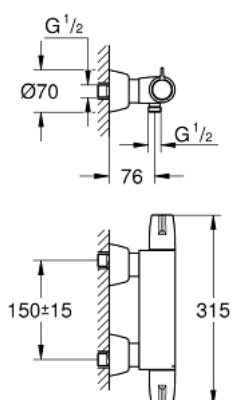

34 667 000 GROHTHERM SPECIAL TERMOSTATSKA MIJEŠALICA ZA TUŠ 1/2"

OPIS PROIZVODA

- Colour: chrome
- zidna ugradnja
- ergonomске ručice
- keramičke glave $1/2"$, 90°
- GROHE TurboStat kompaktna kartuša s termo elementom premazanim voskom
- ručica s temperaturnom ljestvicom i unaprijed podešenom tipkom za sigurnosno zaustavljanje između 35°C i 43°C
- laka termalna dezinfekcija pomoću opcionalnog ključa 47 994 000
- integrirani zaustavni ventil za miješanu vodu
- izlaz za tuš na dnu $1/2"$ s integriranim nepovratnim ventilom
- metalni sigurnosni graničnik temperature
- filteri za prljavštinu
- sa S jedinicama i pokrovima
- GROHE FastFixation for fast exchange of non return valves in connections
- 100% GROHE CoolTouch consisting of safety housing + S-unions with CoolTouch escutcheons
- GROHE LongLife premaz
- GROHE SafetyPlus

34 667 000 GROHTHERM SPECIAL TERMOSTATSKA MIJEŠALICA ZA TUŠ 1/2"

REZERVNI DIJELOVI, srpnja 2015 – now

- 1: Ručica ventila (Br. narudžbe 49006000)
- 2: Keramička kartuša, 1/2" (Br. narudžbe 45882000)
- 2.1: O-brtva Ø18,2 x Ø1,7 (Br. narudžbe 0392400M)
- 3: Ručica za kontrolu temperature (Br. narudžbe 49005000)
- 4: Prsten za učvršćivanje (Br. narudžbe 47743000)
- 5: Termostatska kompaktna kartuša 1/2" (Br. narudžbe 47439000)
- 6: Spoj (Br. narudžbe 47975000)
- 7: S-priključak (Br. narudžbe 12058000)
- 7.1: Brtva (Br. narudžbe 0138600M)
- 7.2: Nosač s pokrovom (Br. narudžbe 45545000)
- 8: Nepovratni ventili (Br. narudžbe 47979000)
- 9: Nepovratni ventil (Br. narudžbe 08565000)
- 10: Set produžetaka, 30 mm (Br. narudžbe 46238000)*
- 11: Ručica za otključavanje temperature (Br. narudžbe 47994000)*
- 12: GROHE TurboStat kartuša 1/2" (Br. narudžbe 47175000)*
- 13: Specijalni ključ (Br. narudžbe 19377000)*
- 14: Ključ (Br. narudžbe 19332000)*
- 15: Podešavajući termometar (°C) (Br. narudžbe 19001000)*