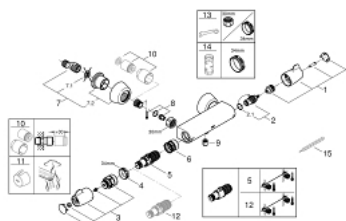

34 667 000 GROHTHERM SPECIAL TERMOSTATSKA MIJEŠALICA ZA TUŠ 1/2"

OPIS PROIZVODA

- Colour: chrome
- zidna ugradnja
- ergonomске ručice
- keramičke glave 1/2", 90°
- GROHE TurboStat kompaktna kartuša s termo elementom premazanim voskom
- ručica s temperaturnom ljestvicom i unaprijed podešenom tipkom za sigurnosno zaustavljanje između 35°C i 43°C
- laka termalna dezinfekcija pomoću opcionalnog ključa 47 994 000
- integrirani zaustavni ventil za miješanu vodu
- izlaz za tuš na dnu 1/2" s integriranim nepovratnim ventilom
- metalni sigurnosni graničnik temperature
- filteri za prljavštinu
- sa S jedinicama i pokrovima
- FastFixation for fast exchange of non return valves in connections
- 100% GROHE CoolTouch consisting of safety housing + S-unions with CoolTouch escutcheons
- GROHE LongLife premaz
- GROHE SafetyPlus

34 667 000 GROHTHERM SPECIAL TERMOSTATSKA MIJEŠALICA ZA TUŠ 1/2"

REZERVNI DIJELOVI, srpnja 2015 – now

- 1: Ručica ventila (Br. narudžbe 49006000)
- 2: Keramička kartuša, 1/2" (Br. narudžbe 45882000)
- 2.1: O-brtva Ø18,2 x Ø1,7 (Br. narudžbe 0392400M)
- 3: Ručica za kontrolu temperature (Br. narudžbe 49005000)
- 4: Prsten za učvršćivanje (Br. narudžbe 47743000)
- 5: Termostatska kompaktna kartuša 1/2" (Br. narudžbe 47439000)
- 6: Spoj (Br. narudžbe 47975000)
- 7: S-priključak (Br. narudžbe 12058000)
- 7.1: Brtva (Br. narudžbe 0138600M)
- 7.2: Nosač s pokrovom (Br. narudžbe 45545000)
- 8: Nepovratni ventili (Br. narudžbe 47979000)
- 9: Nepovratni ventil (Br. narudžbe 08565000)
- 10: Set produžetaka, 30 mm (Br. narudžbe 46238000)*
- 11: Ručica za otključavanje temperature (Br. narudžbe 47994000)*
- 12: GROHE TurboStat kartuša 1/2" (Br. narudžbe 47175000)*
- 13: Specijalni ključ (Br. narudžbe 19377000)*
- 14: Ključ (Br. narudžbe 19332000)*
- 15: Podešavajući termometar (°C) (Br. narudžbe 19001000)*