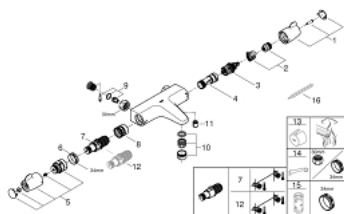

34 671 000 GROHTHERM SPECIAL TERMOSTATSKA MIJEŠALICA ZA KADU 1/2"

OPIS PROIZVODA

- Colour: chrome
- zidna ugradnja
- ergonomске ručice
- Aquadimmer multifunkcionalna ručica
- regulacija protoka
- integrirani zaustavni ventil za miješanu vodu
- prebacivač za kadu/tuš
- GROHE TurboStat kompaktna kartuša s termo elementom premazanim voskom
- ručica s temperaturnom ljestvicom i unaprijed podešenom tipkom za sigurnosno zaustavljanje između 35°C i 43°C
- laka termalna dezinfekcija pomoću opcionalnog ključa 47 994 000
- izlaz za tuš na dnu 1/2" s integriranim nepovratnim ventilom
- metalni sigurnosni graničnik temperature
- laminar perlator
- filteri za prljavštinu
- without S-unions and covers
- GROHE FastFixation for fast exchange of non return valves in connections
- GROHE CoolTouch sigurnosno kućište
- GROHE LongLife premaz
- GROHE SafetyPlus

34 671 000 GROHTHERM SPECIAL TERMOSTATSKA MIJEŠALICA ZA KADU 1/2"

REZERVNI DIJELOVI, srpnja 2015 – now

- 1: Ručica ventila (Br. narudžbe 49004000)
- 2: Stop (Br. narudžbe 47925000)
- 3: Aquadimmer (Br. narudžbe 12433000)
- 4: Protok vode (Br. narudžbe 47751000)
- 5: Ručica za kontrolu temperature (Br. narudžbe 49005000)
- 6: Prsten za učvršćivanje (Br. narudžbe 47743000)
- 7: Termostatska kompaktna kartuša 1/2" (Br. narudžbe 47439000)
- 8: Spoj (Br. narudžbe 47975000)
- 9: Nepovratni ventili (Br. narudžbe 47979000)
- 10: Ispravljач protoka (Br. narudžbe 49015000)
- 11: Nepovratni ventil (Br. narudžbe 08565000)
- 12: GROHE TurboStat kartuša 1/2" (Br. narudžbe 47175000)*
- 13: Ručica za otključavanje temperature (Br. narudžbe 47994000)*
- 14: Specijalni ključ (Br. narudžbe 19377000)*
- 15: Ključ (Br. narudžbe 19332000)*
- 16: Podešavajući termometar (°C) (Br. narudžbe 19001000)*