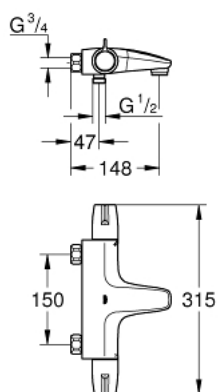

34 671 000 GROHTHERM SPECIAL TERMOSTATSKA MIJEŠALICA ZA KADU 1/2"

OPIS PROIZVODA

- Colour: chrome
- zidna ugradnja
- ergonomске ručice
- Aquadimmer multifunkcionalna ručica
- regulacija protoka
- integrirani zaustavni ventil za miješanu vodu
- prebacivač za kadu/tuš
- GROHE TurboStat kompaktna kartuša s termo elementom premazanim voskom
- ručica s temperaturnom ljestvicom i unaprijed podešenom tipkom za sigurnosno zaustavljanje između 35°C i 43°C
- laka termalna dezinfekcija pomoću opcionalnog ključa 47 994 000
- izlaz za tuš na dnu 1/2" s integriranim nepovratnim ventilom
- metalni sigurnosni graničnik temperature
- laminar perlator
- filteri za prljavštinu
- without S-unions and covers
- GROHE FastFixation for fast exchange of non return valves in connections
- GROHE CoolTouch sigurnosno kućište
- GROHE LongLife premaz
- GROHE SafetyPlus

34 671 000 GROHTHERM SPECIAL TERMOSTATSKA MIJEŠALICA ZA KADU 1/2"

REZERVNI DIJELOVI, srpnja 2015 – now

- 1: Ručica ventila (Br. narudžbe 49004000)
- 2: Stop (Br. narudžbe 47925000)
- 3: Aquadimmer (Br. narudžbe 12433000)
- 4: Protok vode (Br. narudžbe 47751000)
- 5: Ručica za kontrolu temperature (Br. narudžbe 49005000)
- 6: Prsten za učvršćivanje (Br. narudžbe 47743000)
- 7: Termostatska kompaktna kartuša 1/2" (Br. narudžbe 47439000)
- 8: Spoj (Br. narudžbe 47975000)
- 9: Nepovratni ventili (Br. narudžbe 47979000)
- 10: Ispravljач protoka (Br. narudžbe 49015000)
- 11: Nepovratni ventil (Br. narudžbe 08565000)
- 12: GROHE TurboStat kartuša 1/2" (Br. narudžbe 47175000)*
- 13: Ručica za otključavanje temperature (Br. narudžbe 47994000)*
- 14: Specijalni ključ (Br. narudžbe 19377000)*
- 15: Ključ (Br. narudžbe 19332000)*
- 16: Podešavajući termometar (°C) (Br. narudžbe 19001000)*