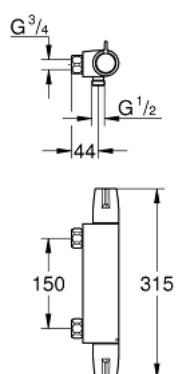

## 34 681 000 GROHTHERM SPECIAL TERMOSTATSKA MIJEŠALICA ZA TUŠ 1/2"

### OPIS PROIZVODA

- Colour: chrome
- zidna ugradnja
- ergonomске ručice
- keramičke glave 1/2", 90°
- GROHE TurboStat kompaktna kartuša s termo elementom premazanim voskom
- ručica s temperaturnom ljestvicom i unaprijed podešenom tipkom za sigurnosno zaustavljanje između 35°C i 43°C
- laka termalna dezinfekcija pomoću opcionalnog ključa 47 994 000
- integrirani zaustavni ventil za miješanu vodu
- izlaz za tuš na dnu 1/2" s integriranim nepovratnim ventilom
- metalni sigurnosni graničnik temperature
- filteri za prljavštinu
- without S-unions and covers
- GROHE FastFixation for fast exchange of non return valves in connections
- GROHE CoolTouch sigurnosno kućište
- GROHE LongLife premaz
- GROHE SafetyPlus

### REZERVNI DIJELOVI, srpnja 2015 – now

- 1: Ručica ventila (Br. narudžbe 49006000)
- 2: Keramička kartuša, 1/2" (Br. narudžbe 45882000)
- 2.1: O-brtva Ø18,2 x Ø1,7 (Br. narudžbe 0392400M)
- 3: Ručica za kontrolu temperature (Br. narudžbe 49005000)
- 4: Prsten za učvršćivanje (Br. narudžbe 47743000)
- 5: Termostatska kompaktna kartuša 1/2" (Br. narudžbe 47439000)
- 6: Spoj (Br. narudžbe 47975000)
- 7: Nepovratni ventili (Br. narudžbe 47979000)
- 8: Nepovratni ventil (Br. narudžbe 08565000)
- 9: GROHE TurboStat kartuša 1/2" (Br. narudžbe 47175000)\*
- 10: Ručica za otključavanje temperature (Br. narudžbe 47994000)\*
- 11: Ključ (Br. narudžbe 19332000)\*
- 12: Specijalni ključ (Br. narudžbe 19377000)\*
- 13: Podešavajući termometar (°C) (Br. narudžbe 19001000)\*