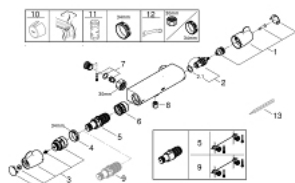

### OPIS PROIZVODA

- Colour: chrome
- zidna ugradnja
- ergonomske ručice
- keramičke glave 1/2", 90°
- GROHE TurboStat kompaktna kartuša s termo elementom premazanim voskom
- ručica s temperaturnom ljestvicom i unaprijed podešenom tipkom za sigurnosno zaustavljanje između 35°C i 43°C
- laka termalna dezinfekcija pomoću opcionalnog ključa 47 994 000
- integrirani zaustavni ventil za miješanu vodu
- izlaz za tuš na dnu 1/2" s integriranim nepovratnim ventilom
- metalni sigurnosni graničnik temperature
- filteri za prljavštinu
- without S-unions and covers
- FastFixation for fast exchange of non return valves in connections
- GROHE CoolTouch sigurnosno kućište
- GROHE LongLife premaz
- GROHE SafetyPlus

### REZERVNI DIJELOVI, srpnja 2015 – now

- 1: Ručica ventila (Br. narudžbe 49006000)
- 2: Keramička kartuša, 1/2" (Br. narudžbe 45882000)
- 2.1: O-brtva Ø18,2 x Ø1,7 (Br. narudžbe 0392400M)
- 3: Ručica za kontrolu temperature (Br. narudžbe 49005000)
- 4: Prsten za učvršćivanje (Br. narudžbe 47743000)
- 5: Termostatska kompaktna kartuša 1/2" (Br. narudžbe 47439000)
- 6: Spoj (Br. narudžbe 47975000)
- 7: Nepovratni ventili (Br. narudžbe 47979000)
- 8: Nepovratni ventil (Br. narudžbe 08565000)
- 9: GROHE TurboStat kartuša 1/2" (Br. narudžbe 47175000)\*
- 10: Ručica za otključavanje temperature (Br. narudžbe 47994000)\*
- 11: Ključ (Br. narudžbe 19332000)\*
- 12: Specijalni ključ (Br. narudžbe 19377000)\*
- 13: Podešavajući termometar (°C) (Br. narudžbe 19001000)\*