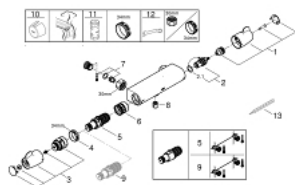

### OPIS PROIZVODA

- Colour: chrome
- zidna ugradnja
- ergonomске ručice
- keramičke glave 1/2", 90°
- GROHE TurboStat kompaktna kartuša s termo elementom premazanim voskom
- ručica s temperaturnom ljestvicom i unaprijed podešenom tipkom za sigurnosno zaustavljanje između 35°C i 43°C
- laka termalna dezinfekcija pomoću opcionalnog ključa 47 994 000
- integrirani zaustavni ventil za miješanu vodu
- izlaz za tuš na dnu 1/2" s integriranim nepovratnim ventilom
- metalni sigurnosni graničnik temperature
- filteri za prljavštinu
- without S-unions and covers
- GROHE FastFixation for fast exchange of non return valves in connections
- GROHE CoolTouch sigurnosno kućište
- GROHE LongLife premaz
- GROHE SafetyPlus

### REZERVNI DIJELOVI, srpnja 2015 – now

- 1: Ručica ventila (Br. narudžbe 49006000)
- 2: Keramička kartuša, 1/2" (Br. narudžbe 45882000)
- 2.1: O-brtva Ø18,2 x Ø1,7 (Br. narudžbe 0392400M)
- 3: Ručica za kontrolu temperature (Br. narudžbe 49005000)
- 4: Prsten za učvršćivanje (Br. narudžbe 47743000)
- 5: Termostatska kompaktna kartuša 1/2" (Br. narudžbe 47439000)
- 6: Spoj (Br. narudžbe 47975000)
- 7: Nepovratni ventili (Br. narudžbe 47979000)
- 8: Nepovratni ventil (Br. narudžbe 08565000)
- 9: GROHE TurboStat kartuša 1/2" (Br. narudžbe 47175000)\*
- 10: Ručica za otključavanje temperature (Br. narudžbe 47994000)\*
- 11: Ključ (Br. narudžbe 19332000)\*
- 12: Specijalni ključ (Br. narudžbe 19377000)\*
- 13: Podešavajući termometar (°C) (Br. narudžbe 19001000)\*