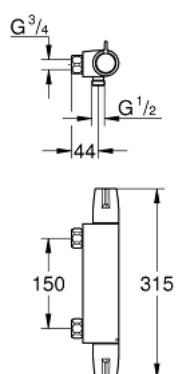

## 34 681 000 GROHTHERM SPECIAL TERMOSTATSKA MIJEŠALICA ZA TUŠ 1/2"

### OPIS PROIZVODA

- Colour: chrome
- zidna ugradnja
- ergonomske ručice
- keramičke glave 1/2", 90°
- GROHE TurboStat kompaktna kartuša s termo elementom premazanim voskom
- ručica s temperaturnom ljestvicom i unaprijed podešenom tipkom za sigurnosno zaustavljanje između 35°C i 43°C
- laka termalna dezinfekcija pomoću opcionalnog ključa 47 994 000
- integrirani zaustavni ventil za miješanu vodu
- izlaz za tuš na dnu 1/2" s integriranim nepovratnim ventilom
- metalni sigurnosni graničnik temperature
- filteri za prljavštinu
- without S-unions and covers
- FastFixation for fast exchange of non return valves in connections
- GROHE CoolTouch sigurnosno kućište
- GROHE LongLife premaz
- GROHE SafetyPlus

### REZERVNI DIJELOVI, srpnja 2015 – now

- 1: Ručica ventila (Br. narudžbe 49006000)
- 2: Keramička kartuša, 1/2" (Br. narudžbe 45882000)
- 2.1: O-brtva Ø18,2 x Ø1,7 (Br. narudžbe 0392400M)
- 3: Ručica za kontrolu temperature (Br. narudžbe 49005000)
- 4: Prsten za učvršćivanje (Br. narudžbe 47743000)
- 5: Termostatska kompaktna kartuša 1/2" (Br. narudžbe 47439000)
- 6: Spoj (Br. narudžbe 47975000)
- 7: Nepovratni ventili (Br. narudžbe 47979000)
- 8: Nepovratni ventil (Br. narudžbe 08565000)
- 9: GROHE TurboStat kartuša 1/2" (Br. narudžbe 47175000)\*
- 10: Ručica za otključavanje temperature (Br. narudžbe 47994000)\*
- 11: Ključ (Br. narudžbe 19332000)\*
- 12: Specijalni ključ (Br. narudžbe 19377000)\*
- 13: Podešavajući termometar (°C) (Br. narudžbe 19001000)\*