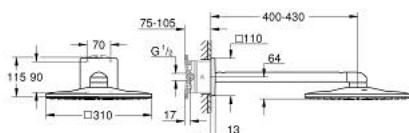

## 34 706 000 GROHTHERM SMARTCONTROL PERFECT TUŠ SET S RAINSHOWER SMARTACTIVE 310 CUBE

### OPIS PROIZVODA

- Colour: chrome
- sastoji se od:
  - podžbukne termostatske miješalice s 3 ventila (29 126)
  - Grotherm SmartControl seta za završnu instalaciju
  - GROHE Rapido SmartBox (35 600/35 604)
  - Rainshower SmartActive 310 Cube seta tuš ruže (26 479) koji uključuje tuš ružu s 2 mlaza, horizontalnu 400 mm tuš ručicu i ugradbenu kutiju za tuš ružu (26 483 000)
  - ručnog tuša Euphoria Cube Stick (27 698 000)
  - Euphoria Cube koljena za tuš s integriranim držačem tuša (26 370 000)
  - Silverflex crijevo za tuš 1500 mm (28 364)