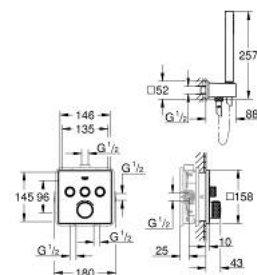

## 34 706 000 GROHTHERM SMARTCONTROL PERFECT TUŠ SET S RAINSHOWER SMARTACTIVE 310 CUBE

### OPIS PROIZVODA

- Colour: chrome
- sastoji se od:
  - podžbukne termostatske miješalice s 3 ventila (29 126)
  - Grotherm SmartControl seta za završnu instalaciju
  - GROHE Rapido SmartBox (35 600/35 604)
  - Rainshower SmartActive 310 Cube seta tuš ruže (26 479) koji uključuje tuš ružu s 2 mlaza, horizontalnu 400 mm tuš ručicu i ugradbenu kutiju za tuš ružu (26 483 000)
  - ručnog tuša Euphoria Cube Stick (27 698 000)
  - Euphoria Cube koljena za tuš s integriranim držačem tuša (26 370 000)
  - Silverflex crijevo za tuš 1500 mm (28 364)