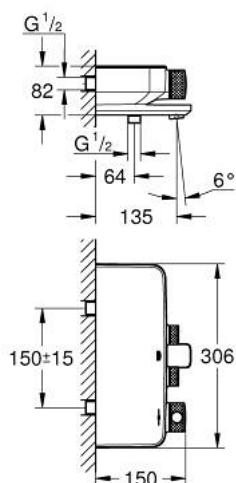

## 34 718 000 GROHTHERM SMARTCONTROL TERMOSTATSKA MIJEŠALICA ZA KADU 1/2"

### OPIS PROIZVODA

- Colour: chrome
- zidna ugradnja
- GROHE CoolTouch bez rizika od opekline
- GROHE LongLife premaz
- GROHE SafeStop na 38°C
- GROHE SafeStop Plus uključen opcionalan limitator temperature na 43°C
- GROHE TurboStat kompaktna kartuša s termo elementom premazanim voskom
- GROHE ProGrip sa naboranom strukturom
- GROHE SmartControl pritisnite za Upali-Ugasi, okrenite za podešavanje snage mlaza od GROHE EcoJoy do Full Flow
- integrirana GROHE EasyReach tuš polica
- izlaz za tuš 1/2", dolje
- izljev za kadu s perlatorom
- ugrađeni nepovratni ventili i filteri
- zaštićeno protiv povrata vode

### REZERVNI DIJELOVI, svibnja 2017 – now

- 1: Termostatska kompaktna kartuša 1/2" (Br. narudžbe 47439000)
- 2: Kartuša (Br. narudžbe 48297000)
- 3: Nepovratni ventil (Br. narudžbe 49069000)
- 4: Perlator (Br. narudžbe 13941000)
- 5: Nepovratni ventil (Br. narudžbe 08565000)
- 6: GROHE TurboStat kartuša 1/2" (Br. narudžbe 47175000)\*
- 7: Ključ (Br. narudžbe 49059000)\*