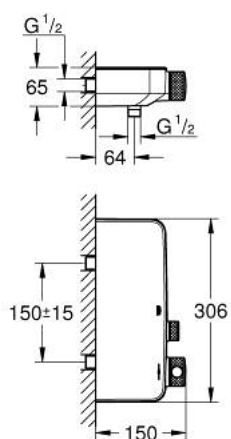

34 719 000 GROHTHERM SMARTCONTROL TERMOSTATSKA MIJEŠALICA ZA TUŠ 1/2"

OPIS PROIZVODA

- Colour: chrome
- zidna ugradnja
- GROHE CoolTouch bez rizika od opekline
- GROHE LongLife premaz
- GROHE SafeStop na 38°C
- GROHE SafeStop Plus uključen opcionalan limitator temperature na 43°C
- GROHE TurboStat kompaktna kartuša s termo elementom premazanim voskom
- GROHE ProGrip sa naboranom strukturom
- GROHE SmartControl pritisnite za Upali-Ugasi, okrenite za podešavanje snage mlaza od GROHE EcoJoy do Full Flow
- integrirana GROHE EasyReach tuš polica
- izlaz za tuš 1/2", dolje
- ugrađeni nepovratni ventili i filteri
- zaštićeno protiv povrata vode

34 719 000 GROHTHERM SMARTCONTROL TERMOSTATSKA MIJEŠALICA ZA TUŠ 1/2"

REZERVNI DIJELOVI, svibnja 2017 – now

- 1: Termostatska kompaktna kartuša 1/2" (Br. narudžbe 47439000)
- 2: Kartuša (Br. narudžbe 48297000)
- 3: Nepovratni ventil (Br. narudžbe 49069000)
- 4: Nepovratni ventil (Br. narudžbe 08565000)
- 5: GROHE TurboStat kartuša 1/2" (Br. narudžbe 47175000)*
- 6: Ključ (Br. narudžbe 49059000)*