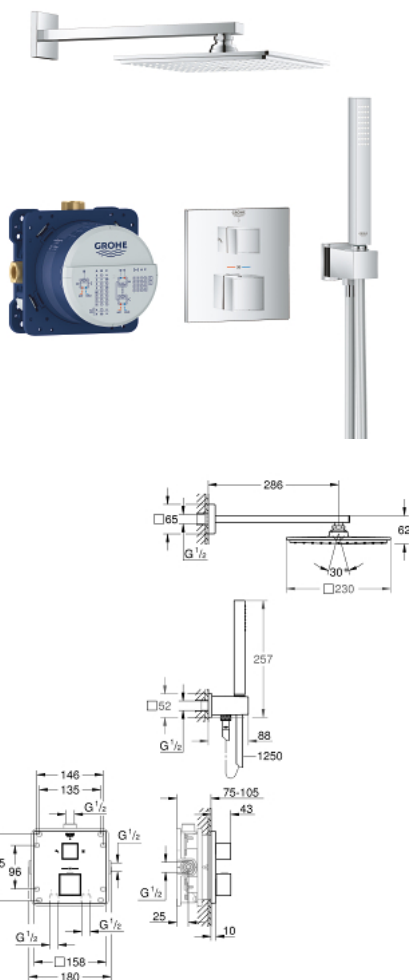

34 741 000 GROHTHERM CUBE TUŠNI SET SA RAINSHOWER ALLURE 230

OPIS PROIZVODA

- Colour: chrome
- sastoji se od:
 - Grotherm Cube set for final installation with Aquadimmer (24 154)
 - GROHE Rapido SmartBox (35 600/35 604)
 - metalni nadglavni tuš Rainshower 230 (27 479)
 - Rainshower shower arm (27 709)
 - ručni tuš Euphoria Cube (27 699 000) 9.5 l/min.
 - shower outlet elbow (26 370)
 - Silverflex crijeva za tuš 1250 mm (28 362)