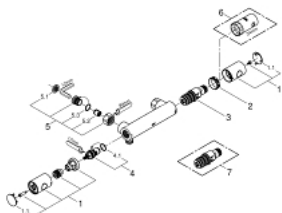

34 758 000 GROHTHERM 800 COSMOPOLITAN TERMOSTATSKA MIJEŠALICA ZA TUŠ 1/2"

OPIS PROIZVODA

- Colour: chrome
- zidna ugradnja
- GROHE LongLife premaz
- GROHE MetalGrip ergonomska metalna ručica
- GROHE SafeStop na 38°C
- GROHE SafeStop Plus uključen opcionalan limitator temperature na 43°C
- GROHE TurboStat kompaktna kartuša s termo elementom premazanim voskom
- integrirani zaustavni ventil za miješanu vodu
- ručica za kontrolu količine protoka s FlowControl Button (tipka s podesivim zaustavljanjem)
- keramička kartuša 1/2", 180°
- ugrađeni nepovratni ventili
- izlaz za tuš 1/2", dolje
- filteri za prljavštinu
- zaštićeno protiv povrata vode
- bez spojnice
- GROHE EcoJoy tehnologija upotrebe manje količine vode i savršenog protoka

34 758 000 GROHTHERM 800 COSMOPOLITAN TERMOSTATSKA MIJEŠALICA ZA TUŠ 1/2"

REZERVNI DIJELOVI, ožujka 2019 – now

- 1: Metalna ručica 1/2" (Br. narudžbe 47984000)
- 1.1: Pokrovna kapa (Br. narudžbe 6458500M)
- 2: Prsten za učvršćivanje (Br. narudžbe 47743000)
- 3: Termostatska kompaktna kartuša 1/2" (Br. narudžbe 47439000)
- 4: Keramička kartuša, 1/2" (Br. narudžbe 45346000)
- 4.1: O-brtva $\varnothing 18,2 \times \varnothing 1,7$ (Br. narudžbe 0392400M)
- 5: Nepovratni ventil (Br. narudžbe 47189000)
- 5.1: Filter za prljavštinu (Br. narudžbe 0726400M)
- 5.2: Nepovratni ventil (Br. narudžbe 08565000)
- 5.3: O-brtva $\varnothing 17 \times \varnothing 2$ (Br. narudžbe 0305500M)
- 6: Ključ (Br. narudžbe 19332000)*
- 7: GROHE TurboStat kartuša 1/2" (Br. narudžbe 47175000)*