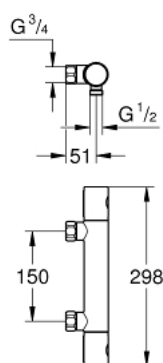

34 758 000 GROHTHERM 800 COSMOPOLITAN TERMOSTATSKA MIJEŠALICA ZA TUŠ 1/2"

OPIS PROIZVODA

- Colour: chrome
- zidna ugradnja
- GROHE LongLife premaz
- GROHE MetalGrip ergonomska metalna ručica
- GROHE SafeStop na 38°C
- GROHE SafeStop Plus uključen opcionalan limitator temperature na 43°C
- GROHE TurboStat kompaktna kartuša s termo elementom premazanim voskom
- integrirani zaustavni ventil za miješanu vodu
- ručica za kontrolu količine protoka s FlowControl Button (tipka s podesivim zaustavljanjem)
- keramička kartuša 1/2", 180°
- ugrađeni nepovratni ventili
- izlaz za tuš 1/2", dolje
- filteri za prljavštinu
- zaštićeno protiv povrata vode
- bez spojnice
- GROHE EcoJoy tehnologija upotrebe manje količine vode i savršenog protoka

34 758 000 GROHTHERM 800 COSMOPOLITAN TERMOSTATSKA MIJEŠALICA ZA TUŠ 1/2"

REZERVNI DIJELOVI, ožujka 2019 – now

- 1: Metalna ručica 1/2" (Br. narudžbe 47984000)
- 1.1: Pokrovna kapa (Br. narudžbe 6458500M)
- 2: Prsten za učvršćivanje (Br. narudžbe 47743000)
- 3: Termostatska kompaktna kartuša 1/2" (Br. narudžbe 47439000)
- 4: Keramička kartuša, 1/2" (Br. narudžbe 45346000)
- 4.1: O-brtva $\varnothing 18,2 \times \varnothing 1,7$ (Br. narudžbe 0392400M)
- 5: Nepovratni ventil (Br. narudžbe 47189000)
- 5.1: Filter za prljavštinu (Br. narudžbe 0726400M)
- 5.2: Nepovratni ventil (Br. narudžbe 08565000)
- 5.3: O-brtva $\varnothing 17 \times \varnothing 2$ (Br. narudžbe 0305500M)
- 6: Ključ (Br. narudžbe 19332000)*
- 7: GROHE TurboStat kartuša 1/2" (Br. narudžbe 47175000)*