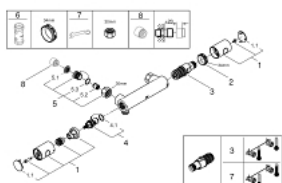

34 759 000 GROHTHERM 800 COSMOPOLITAN TERMOSTATSKA MIJEŠALICA ZA TUŠ 1/2"

OPIS PROIZVODA

- Colour: chrome
- zidna ugradnja
- GROHE LongLife premaz
- GROHE SafeStop na 38°C
- GROHE SafeStop Plus uključen opcionalan limitator temperature na 43°C
- GROHE TurboStat kompaktna kartuša s termo elementom premazanim voskom
- integrirani zaustavni ventil za miješanu vodu
- ručica za kontrolu količine protoka s FlowControl Button (tipka s podesivim zaustavljanjem)
- keramička glava Carbodur 1/2", 180°
- izlaz za tuš 1/2", dolje
- ugrađeni nepovratni ventili
- filteri za prljavštinu
- zaštićeno protiv povrata vode
- bez spojnice
- GROHE EcoJoy tehnologija upotrebe manje količine vode i savršenog protoka

34 759 000 GROHTHERM 800 COSMOPOLITAN TERMOSTATSKA MIJEŠALICA ZA TUŠ 1/2"

REZERVNI DIJELOVI, ožujka 2019 – now

- 1: Metalna ručica 1/2" (Br. narudžbe 47984000)
- 1.1: Pokrovna kapa (Br. narudžbe 6458500M)
- 2: Prsten za učvršćivanje (Br. narudžbe 47743000)
- 3: Termostatska kompaktna kartuša 1/2" (Br. narudžbe 47439000)
- 4: Keramička kartuša, 1/2" (Br. narudžbe 45346000)
- 4.1: O-brtva $\varnothing 18,2 \times \varnothing 1,7$ (Br. narudžbe 0392400M)
- 5: Nepovratni ventil (Br. narudžbe 47189000)
- 5.1: Filter za prljavštinu (Br. narudžbe 0726400M)
- 5.2: Nepovratni ventil (Br. narudžbe 08565000)
- 5.3: O-brtva $\varnothing 17 \times \varnothing 2$ (Br. narudžbe 0305500M)
- 6: Ključ (Br. narudžbe 19332000)*
- 7: Specijalni ključ (Br. narudžbe 19377000)*
- 8: Produljenje 3/4", 20 mm (Br. narudžbe 0713000M)*