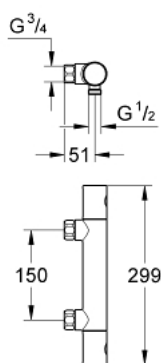

34 759 000 GROHTHERM 800 COSMOPOLITAN TERMOSTATSKA MIJEŠALICA ZA TUŠ 1/2"

OPIS PROIZVODA

- Colour: chrome
- zidna ugradnja
- GROHE LongLife premaz
- GROHE SafeStop na 38°C
- GROHE SafeStop Plus uključen opcionalan limitator temperature na 43°C
- GROHE TurboStat kompaktna kartuša s termo elementom premazanim voskom
- integrirani zaustavni ventil za miješanu vodu
- ručica za kontrolu količine protoka s FlowControl Button (tipka s podesivim zaustavljanjem)
- keramička glava Carbodur 1/2", 180°
- izlaz za tuš 1/2", dolje
- ugrađeni nepovratni ventili
- filteri za prljavštinu
- zaštićeno protiv povrata vode
- bez spojnice
- GROHE EcoJoy tehnologija upotrebe manje količine vode i savršenog protoka

34 759 000 GROHTHERM 800 COSMOPOLITAN TERMOSTATSKA MIJEŠALICA ZA TUŠ 1/2"

REZERVNI DIJELOVI, ožujka 2019 – now

- 1: Metalna ručica 1/2" (Br. narudžbe 47984000)
- 1.1: Pokrovna kapa (Br. narudžbe 6458500M)
- 2: Prsten za učvršćivanje (Br. narudžbe 47743000)
- 3: Termostatska kompaktna kartuša 1/2" (Br. narudžbe 47439000)
- 4: Keramička kartuša, 1/2" (Br. narudžbe 45346000)
- 4.1: O-brtva $\varnothing 18,2 \times \varnothing 1,7$ (Br. narudžbe 0392400M)
- 5: Nepovratni ventil (Br. narudžbe 47189000)
- 5.1: Filter za prljavštinu (Br. narudžbe 0726400M)
- 5.2: Nepovratni ventil (Br. narudžbe 08565000)
- 5.3: O-brtva $\varnothing 17 \times \varnothing 2$ (Br. narudžbe 0305500M)
- 6: Ključ (Br. narudžbe 19332000)*
- 7: Specijalni ključ (Br. narudžbe 19377000)*
- 8: Produljenje 3/4", 20 mm (Br. narudžbe 0713000M)*