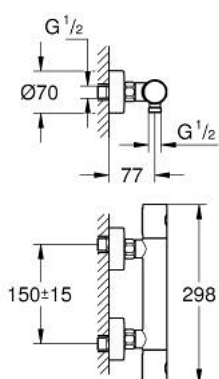

## 34 765 000 GROHTHERM 800 COSMOPOLITAN TERMOSTATSKA MIJEŠALICA ZA TUŠ 1/2"

### OPIS PROIZVODA

- Colour: chrome
- zidna ugradnja
- GROHE LongLife premaz
- GROHE MetalGrip ergonomska metalna ručica
- GROHE SafeStop na 38°C
- GROHE SafeStop Plus uključen opcionalan limitator temperature na 43°C
- GROHE TurboStat kompaktna kartuša s termo elementom premazanim voskom
- integrirani zaustavni ventil za miješanu vodu
- ručica za kontrolu količine protoka s FlowControl Button (tipka s podesivim zaustavljanjem)
- keramička kartuša 1/2", 180°
- izlaz za tuš 1/2", dolje
- ugrađeni nepovratni ventili
- filteri za prljavštinu
- zaštićeno protiv povrata vode
- S-spojnice
- metalna rozeta

### REZERVNI DIJELOVI, srpnja 2019 – now

- 1: Metalna ručica 1/2" (Br. narudžbe 47984000)
- 1.1: Pokrovna kapa (Br. narudžbe 6458500M)
- 2: Prsten za učvršćivanje (Br. narudžbe 47743000)
- 3: Termostatska kompaktna kartuša 1/2" (Br. narudžbe 47439000)
- 4: Keramička kartuša, 1/2" (Br. narudžbe 45346000)
- 4.1: O-brtva  $\varnothing 18,2 \times \varnothing 1,7$  (Br. narudžbe 0392400M)
- 5: Nepovratni ventil (Br. narudžbe 47189000)
- 5.1: Filter za prljavštinu (Br. narudžbe 0726400M)
- 5.2: Nepovratni ventil (Br. narudžbe 08565000)
- 5.3: O-brtva  $\varnothing 17 \times \varnothing 2$  (Br. narudžbe 0305500M)
- 6: S-priključak (Br. narudžbe 12662000)
- 7: Nepovratni ventil (Br. narudžbe 08565000)
- 8: Produljenje 3/4", 20 mm (Br. narudžbe 0713000M)\*
- 9: GROHE TurboStat kartuša 1/2" (Br. narudžbe 47175000)\*
- 10: Specijalni ključ (Br. narudžbe 19377000)\*
- 11: Ključ (Br. narudžbe 19332000)\*