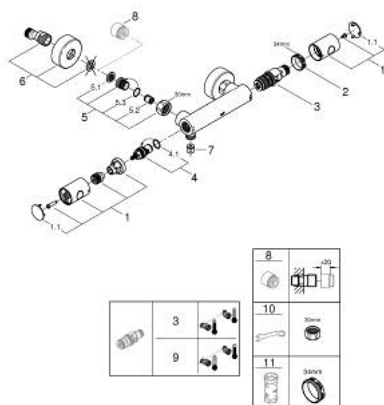

### OPIS PROIZVODA

- Colour: chrome
- zidna ugradnja
- GROHE LongLife premaz
- GROHE MetalGrip ergonomska metalna ručica
- GROHE SafeStop na 38°C
- GROHE SafeStop Plus uključen opcionalan limitator temperature na 43°C
- GROHE TurboStat kompaktna kartuša s termo elementom premazanim voskom
- integrirani zaustavni ventil za miješanu vodu
- ručica za kontrolu količine protoka s FlowControl Button (tipka s podesivim zaustavljanjem)
- keramička kartuša 1/2", 180°
- izlaz za tuš 1/2", dolje
- ugrađeni nepovratni ventili
- filteri za prljavštinu
- zaštićeno protiv povrata vode
- S-spojnice
- metalna rozeta

### REZERVNI DIJELOVI, srpnja 2019 – now

- 1: Metalna ručica 1/2" (Br. narudžbe 47984000)
- 1.1: Pokrovna kapa (Br. narudžbe 6458500M)
- 2: Prsten za učvršćivanje (Br. narudžbe 47743000)
- 3: Termostatska kompaktna kartuša 1/2" (Br. narudžbe 47439000)
- 4: Keramička kartuša, 1/2" (Br. narudžbe 45346000)
- 4.1: O-brtva  $\varnothing 18,2 \times \varnothing 1,7$  (Br. narudžbe 0392400M)
- 5: Nepovratni ventil (Br. narudžbe 47189000)
- 5.1: Filter za prljavštinu (Br. narudžbe 0726400M)
- 5.2: Nepovratni ventil (Br. narudžbe 08565000)
- 5.3: O-brtva  $\varnothing 17 \times \varnothing 2$  (Br. narudžbe 0305500M)
- 6: S-priključak (Br. narudžbe 12662000)
- 7: Nepovratni ventil (Br. narudžbe 08565000)
- 8: Produljenje 3/4", 20 mm (Br. narudžbe 0713000M)\*
- 9: GROHE TurboStat kartuša 1/2" (Br. narudžbe 47175000)\*
- 10: Specijalni ključ (Br. narudžbe 19377000)\*
- 11: Ključ (Br. narudžbe 19332000)\*