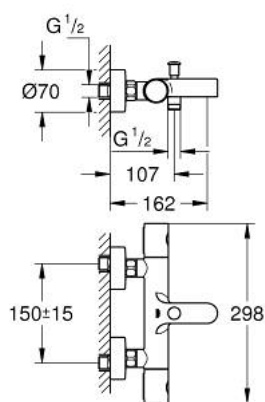

## 34 766 000 GROHTHERM 800 COSMOPOLITAN TERMOSTATSKA MIJEŠALICA ZA KADU 1/2"

### OPIS PROIZVODA

- Colour: chrome
- zidna ugradnja
- GROHE LongLife premaz
- GROHE MetalGrip ergonomska metalna ručica
- GROHE SafeStop na 38°C
- GROHE SafeStop Plus uključen opcionalan limitator temperature na 43°C
- GROHE TurboStat kompaktna kartuša s termo elementom premazanim voskom
- integrirani zaustavni ventil za miješanu vodu
- automatski prebacivač: kada/tuš
- ručica za kontrolu količine protoka s FlowControl Button (tipka s podesivim zaustavljanjem)
- keramička kartuša 1/2", 180°
- izlaz za tuš 1/2", dolje
- perlator
- ugrađeni nepovratni ventili
- filteri za prljavštinu
- zaštićeno protiv povrata vode
- S-spojnice
- metalna rozeta

### REZERVNI DIJELOVI, srpnja 2019 – now

- 1: Metalna ručica 1/2" (Br. narudžbe 47984000)
- 1.1: Pokrovna kapa (Br. narudžbe 6458500M)
- 2: Prsten za učvršćivanje (Br. narudžbe 47743000)
- 3: Termostatska kompaktna kartuša 1/2" (Br. narudžbe 47439000)
- 4: Keramička kartuša, 1/2" (Br. narudžbe 45346000)
- 4.1: O-brtva  $\varnothing 18,2 \times \varnothing 1,7$  (Br. narudžbe 0392400M)
- 5: Nepovratni ventil (Br. narudžbe 47189000)
- 5.1: Filter za prijavštinu (Br. narudžbe 0726400M)
- 5.2: Nepovratni ventil (Br. narudžbe 08565000)
- 5.3: O-brtva  $\varnothing 17 \times \varnothing 2$  (Br. narudžbe 0305500M)
- 6: S-priključak (Br. narudžbe 12662000)
- 7: Ručica za prebacivanje (Br. narudžbe 65648000)
- 8: Prebacivač (Br. narudžbe 65655000)
- 9: Perlator (Br. narudžbe 13926000)
- 10: Nepovratni ventil (Br. narudžbe 08565000)
- 11: Produljenje 3/4", 20 mm (Br. narudžbe 0713000M)\*
- 12: GROHE TurboStat kartuša 1/2" (Br. narudžbe 47175000)\*
- 13: Specijalni ključ (Br. narudžbe 19377000)\*
- 14: Ključ (Br. narudžbe 19332000)\*