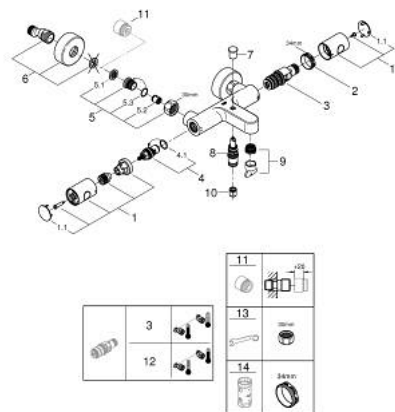

### OPIS PROIZVODA

- Colour: chrome
- zidna ugradnja
- GROHE LongLife premaz
- GROHE MetalGrip ergonomska metalna ručica
- GROHE SafeStop na 38°C
- GROHE SafeStop Plus uključen opcionalan limitator temperature na 43°C
- GROHE TurboStat kompaktna kartuša s termo elementom premazanim voskom
- integrirani zaustavni ventil za miješanu vodu
- automatski prebacivač: kada/tuš
- ručica za kontrolu količine protoka s FlowControl Button (tipka s podesivim zaustavljanjem)
- keramička kartuša 1/2", 180°
- izlaz za tuš 1/2", dolje
- perlator
- ugrađeni nepovratni ventili
- filteri za prljavštinu
- zaštićeno protiv povrata vode
- S-spojnice
- metalna rozeta

### REZERVNI DIJELOVI, srpnja 2019 – now

- 1: Metalna ručica 1/2" (Br. narudžbe 47984000)
- 1.1: Pokrovna kapa (Br. narudžbe 6458500M)
- 2: Prsten za učvršćivanje (Br. narudžbe 47743000)
- 3: Termostatska kompaktna kartuša 1/2" (Br. narudžbe 47439000)
- 4: Keramička kartuša, 1/2" (Br. narudžbe 45346000)
- 4.1: O-brtva  $\varnothing 18,2 \times \varnothing 1,7$  (Br. narudžbe 0392400M)
- 5: Nepovratni ventil (Br. narudžbe 47189000)
- 5.1: Filter za prijavštinu (Br. narudžbe 0726400M)
- 5.2: Nepovratni ventil (Br. narudžbe 08565000)
- 5.3: O-brtva  $\varnothing 17 \times \varnothing 2$  (Br. narudžbe 0305500M)
- 6: S-priključak (Br. narudžbe 12662000)
- 7: Ručica za prebacivanje (Br. narudžbe 65648000)
- 8: Prebacivač (Br. narudžbe 65655000)
- 9: Perlator (Br. narudžbe 13926000)
- 10: Nepovratni ventil (Br. narudžbe 08565000)
- 11: Produljenje 3/4", 20 mm (Br. narudžbe 0713000M)\*
- 12: GROHE TurboStat kartuša 1/2" (Br. narudžbe 47175000)\*
- 13: Specijalni ključ (Br. narudžbe 19377000)\*
- 14: Ključ (Br. narudžbe 19332000)\*