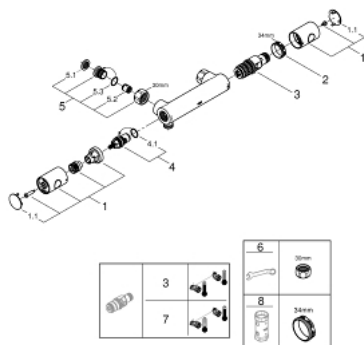

34 767 000 **GROHTHERM 800 COSMOPOLITAN TERMOSTATSKA MIJEŠALICA ZA TUŠ 1/2"**

OPIS PROIZVODA

- Colour: chrome
- zidna ugradnja
- GROHE LongLife premaz
- GROHE MetalGrip ergonomska metalna ručica
- GROHE SafeStop na 38°C
- GROHE SafeStop Plus uključen opcionalan limitator temperature na 43°C
- GROHE TurboStat kompaktna kartuša s termo elementom premazanim voskom
- integrirani zaustavni ventil za miješanu vodu
- ručica za kontrolu količine protoka s FlowControl Button (tipka s podesivim zaustavljanjem)
- keramička kartuša 1/2", 180°
- ugrađeni nepovratni ventili
- izlaz za tuš 1/2", dolje
- filteri za prljavštinu
- zaštićeno protiv povrata vode
- bez spojnica

34 767 000 GROHTHERM 800 COSMOPOLITAN TERMOSTATSKA MIJEŠALICA ZA TUŠ 1/2"

REZERVNI DIJELOVI, srpnja 2019 – now

- 1: Metalna ručica 1/2" (Br. narudžbe 47984000)
- 1.1: Pokrovna kapa (Br. narudžbe 6458500M)
- 2: Prsten za učvršćivanje (Br. narudžbe 47743000)
- 3: Termostatska kompaktna kartuša 1/2" (Br. narudžbe 47439000)
- 4: Keramička kartuša, 1/2" (Br. narudžbe 45346000)
- 4.1: O-brtva $\varnothing 18,2 \times \varnothing 1,7$ (Br. narudžbe 0392400M)
- 5: Nepovratni ventil (Br. narudžbe 47189000)
- 5.1: Filter za prljavštinu (Br. narudžbe 0726400M)
- 5.2: Nepovratni ventil (Br. narudžbe 08565000)
- 5.3: O-brtva $\varnothing 17 \times \varnothing 2$ (Br. narudžbe 0305500M)
- 6: Specijalni ključ (Br. narudžbe 19377000)*
- 7: GROHE TurboStat kartuša 1/2" (Br. narudžbe 47175000)*
- 8: Ključ (Br. narudžbe 19332000)*