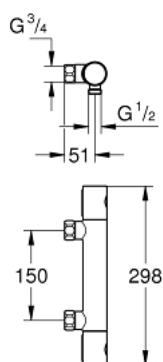

34 767 000 **GROHTHERM 800 COSMOPOLITAN TERMOSTATSKA MIJEŠALICA ZA TUŠ 1/2"**

OPIS PROIZVODA

- Colour: chrome
- zidna ugradnja
- GROHE LongLife premaz
- GROHE MetalGrip ergonomska metalna ručica
- GROHE SafeStop na 38°C
- GROHE SafeStop Plus uključen opcionalan limitator temperature na 43°C
- GROHE TurboStat kompaktna kartuša s termo elementom premazanim voskom
- integrirani zaustavni ventil za miješanu vodu
- ručica za kontrolu količine protoka s FlowControl Button (tipka s podesivim zaustavljanjem)
- keramička kartuša 1/2", 180°
- ugrađeni nepovratni ventili
- izlaz za tuš 1/2", dolje
- filteri za prljavštinu
- zaštićeno protiv povrata vode
- bez spojnica

34 767 000 GROHTHERM 800 COSMOPOLITAN TERMOSTATSKA MIJEŠALICA ZA TUŠ 1/2"

REZERVNI DIJELOVI, srpnja 2019 – now

- 1: Metalna ručica 1/2" (Br. narudžbe 47984000)
- 1.1: Pokrovna kapa (Br. narudžbe 6458500M)
- 2: Prsten za učvršćivanje (Br. narudžbe 47743000)
- 3: Termostatska kompaktna kartuša 1/2" (Br. narudžbe 47439000)
- 4: Keramička kartuša, 1/2" (Br. narudžbe 45346000)
- 4.1: O-brtva $\varnothing 18,2 \times \varnothing 1,7$ (Br. narudžbe 0392400M)
- 5: Nepovratni ventil (Br. narudžbe 47189000)
- 5.1: Filter za prljavštinu (Br. narudžbe 0726400M)
- 5.2: Nepovratni ventil (Br. narudžbe 08565000)
- 5.3: O-brtva $\varnothing 17 \times \varnothing 2$ (Br. narudžbe 0305500M)
- 6: Specijalni ključ (Br. narudžbe 19377000)*
- 7: GROHE TurboStat kartuša 1/2" (Br. narudžbe 47175000)*
- 8: Ključ (Br. narudžbe 19332000)*