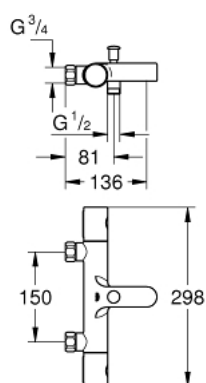

34 770 000 GROHTHERM 800 COSMOPOLITAN TERMOSTATSKA MIJEŠALICA ZA KADU 1/2"

OPIS PROIZVODA

- Colour: chrome
- zidna ugradnja
- GROHE LongLife premaz
- GROHE MetalGrip ergonomska metalna ručica
- GROHE SafeStop na 38°C
- GROHE SafeStop Plus uključen opcionalan limitator temperature na 43°C
- GROHE TurboStat kompaktna kartuša s termo elementom premazanim voskom
- integrirani zaustavni ventil za miješanu vodu
- automatski prebacivač: kada/tuš
- ručica za kontrolu količine protoka s FlowControl Button (tipka s podesivim zaustavljanjem)
- keramička kartuša 1/2", 180°
- izlaz za tuš 1/2", dolje
- perlator
- ugrađeni nepovratni ventili
- filteri za prljavštinu
- zaštićeno protiv povrata vode
- bez spojnice

34 770 000 GROHTHERM 800 COSMOPOLITAN TERMOSTATSKA MIJEŠALICA ZA KADU 1/2"

REZERVNI DIJELOVI, srpnja 2019 – now

- 1: Metalna ručica 1/2" (Br. narudžbe 47984000)
- 1.1: Pokrovna kapa (Br. narudžbe 6458500M)
- 2: Prsten za učvršćivanje (Br. narudžbe 47743000)
- 3: Termostatska kompaktna kartuša 1/2" (Br. narudžbe 47439000)
- 4: Keramička kartuša, 1/2" (Br. narudžbe 45346000)
- 4.1: O-brtva $\varnothing 18,2 \times \varnothing 1,7$ (Br. narudžbe 0392400M)
- 5: Nepovratni ventil (Br. narudžbe 47189000)
- 5.1: Filter za prijavštinu (Br. narudžbe 0726400M)
- 5.2: Nepovratni ventil (Br. narudžbe 08565000)
- 5.3: O-brtva $\varnothing 17 \times \varnothing 2$ (Br. narudžbe 0305500M)
- 6: Ručica za prebacivanje (Br. narudžbe 65648000)
- 7: Prebacivač (Br. narudžbe 65655000)
- 8: Perlator (Br. narudžbe 13926000)
- 9: Nepovratni ventil (Br. narudžbe 08565000)
- 10: GROHE TurboStat kartuša 1/2" (Br. narudžbe 47175000)*
- 11: Ključ (Br. narudžbe 19332000)*
- 12: Specijalni ključ (Br. narudžbe 19377000)*