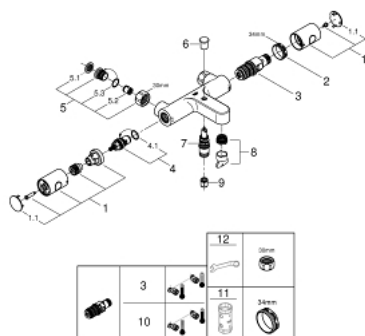

34 770 000 GROHTHERM 800 COSMOPOLITAN TERMOSTATSKA MIJEŠALICA ZA KADU 1/2"

OPIS PROIZVODA

- Colour: chrome
- zidna ugradnja
- GROHE LongLife premaz
- GROHE MetalGrip ergonomska metalna ručica
- GROHE SafeStop na 38°C
- GROHE SafeStop Plus uključen opcionalan limitator temperature na 43°C
- GROHE TurboStat kompaktna kartuša s termo elementom premazanim voskom
- integrirani zaustavni ventil za miješanu vodu
- automatski prebacivač: kada/tuš
- ručica za kontrolu količine protoka s FlowControl Button (tipka s podesivim zaustavljanjem)
- keramička kartuša 1/2", 180°
- izlaz za tuš 1/2", dolje
- perlator
- ugrađeni nepovratni ventili
- filteri za prljavštinu
- zaštićeno protiv povrata vode
- bez spojnice

34 770 000 GROHTHERM 800 COSMOPOLITAN TERMOSTATSKA MIJEŠALICA ZA KADU 1/2"

REZERVNI DIJELOVI, srpnja 2019 – now

- 1: Metalna ručica 1/2" (Br. narudžbe 47984000)
- 1.1: Pokrovna kapa (Br. narudžbe 6458500M)
- 2: Prsten za učvršćivanje (Br. narudžbe 47743000)
- 3: Termostatska kompaktna kartuša 1/2" (Br. narudžbe 47439000)
- 4: Keramička kartuša, 1/2" (Br. narudžbe 45346000)
- 4.1: O-brtva $\varnothing 18,2 \times \varnothing 1,7$ (Br. narudžbe 0392400M)
- 5: Nepovratni ventil (Br. narudžbe 47189000)
- 5.1: Filter za prijavštinu (Br. narudžbe 0726400M)
- 5.2: Nepovratni ventil (Br. narudžbe 08565000)
- 5.3: O-brtva $\varnothing 17 \times \varnothing 2$ (Br. narudžbe 0305500M)
- 6: Ručica za prebacivanje (Br. narudžbe 65648000)
- 7: Prebacivač (Br. narudžbe 65655000)
- 8: Perlator (Br. narudžbe 13926000)
- 9: Nepovratni ventil (Br. narudžbe 08565000)
- 10: GROHE TurboStat kartuša 1/2" (Br. narudžbe 47175000)*
- 11: Ključ (Br. narudžbe 19332000)*
- 12: Specijalni ključ (Br. narudžbe 19377000)*