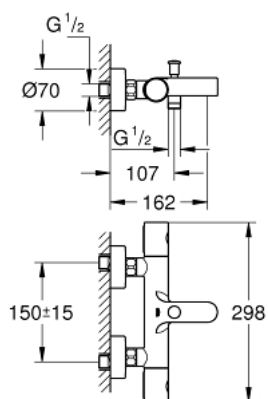

## 34 772 000 GROHTHERM 800 COSMOPOLITAN TERMOSTATSKA MIJEŠALICA ZA KADU 1/2"

### OPIS PROIZVODA

- Colour: chrome
- zidna ugradnja
- GROHE LongLife premaz
- GROHE MetalGrip ergonomska metalna ručica
- GROHE SafeStop na 38°C
- pre-installed GROHE SafeStop Plus
- GROHE TurboStat C3 kompaktna kartuša termoelementom premazanim voskom
- integrirani zaustavni ventil za miješanu vodu
- automatski prebacivač: kada/tuš
- ručica za kontrolu količine protoka s FlowControl Button (tipka s podesivim zaustavljanjem)
- keramička kartuša 1/2", 180°
- izlaz za tuš 1/2", dolje
- perlator
- ugrađeni nepovratni ventili
- filteri za prljavštinu
- zaštićeno protiv povrata vode
- S-spojnice
- metalna rozeta

### REZERVNI DIJELOVI, srpnja 2019 – now

- 1: Ručica za kontrolu temperature (Br. narudžbe 47985000)
- 1.1: Pokrovna kapa (Br. narudžbe 6458500M)
- 2: Prsten za učvršćivanje (Br. narudžbe 47743000)
- 3: Termostatska kompaktna kartuša 1/2" (Br. narudžbe 47439000)
- 4: Keramička kartuša, 1/2" (Br. narudžbe 45346000)
- 4.1: O-brtva  $\varnothing 18,2 \times \varnothing 1,7$  (Br. narudžbe 0392400M)
- 5: Metalna ručica 1/2" (Br. narudžbe 47984000)
- 5.1: Pokrovna kapa (Br. narudžbe 6458500M)
- 6: Nepovratni ventil (Br. narudžbe 47189000)
- 6.1: Filter za prijavštinu (Br. narudžbe 0726400M)
- 6.2: Nepovratni ventil (Br. narudžbe 08565000)
- 6.3: O-brtva  $\varnothing 17 \times \varnothing 2$  (Br. narudžbe 0305500M)
- 7: S-priključak (Br. narudžbe 12662000)
- 8: Ručica za prebacivanje (Br. narudžbe 65648000)
- 9: Prebacivač (Br. narudžbe 65655000)
- 10: Perlator (Br. narudžbe 13926000)
- 11: Nepovratni ventil (Br. narudžbe 47886000)
- 12: Produljenje 3/4", 20 mm (Br. narudžbe 0713000M)\*
- 13: Ključ (Br. narudžbe 19332000)\*
- 14: GROHE TurboStat kartuša 1/2" (Br. narudžbe 47175000)\*
- 15: Specijalni ključ (Br. narudžbe 19377000)\*