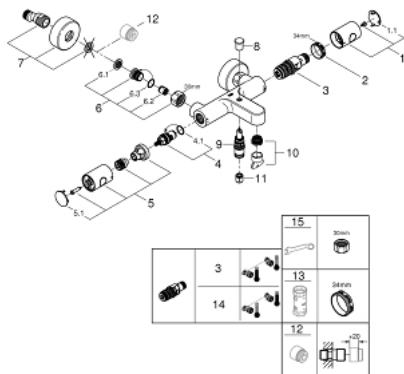

### OPIS PROIZVODA

- Colour: chrome
- zidna ugradnja
- GROHE LongLife premaz
- GROHE MetalGrip ergonomska metalna ručica
- GROHE SafeStop na 38°C
- pre-installed GROHE SafeStop Plus
- GROHE TurboStat C3 kompaktna kartuša termoelementom premazanim voskom
- integrirani zaustavni ventil za miješanu vodu
- automatski prebacivač: kada/tuš
- ručica za kontrolu količine protoka s FlowControl Button (tipka s podesivim zaustavljanjem)
- keramička kartuša 1/2", 180°
- izlaz za tuš 1/2", dolje
- perlator
- ugrađeni nepovratni ventili
- filteri za prljavštinu
- zaštićeno protiv povrata vode
- S-spojnice
- metalna rozeta

### REZERVNI DIJELOVI, srpnja 2019 – now

- 1: Ručica za kontrolu temperature (Br. narudžbe 47985000)
- 1.1: Pokrovna kapa (Br. narudžbe 6458500M)
- 2: Prsten za učvršćivanje (Br. narudžbe 47743000)
- 3: Termostatska kompaktna kartuša 1/2" (Br. narudžbe 47439000)
- 4: Keramička kartuša, 1/2" (Br. narudžbe 45346000)
- 4.1: O-brtva  $\varnothing 18,2 \times \varnothing 1,7$  (Br. narudžbe 0392400M)
- 5: Metalna ručica 1/2" (Br. narudžbe 47984000)
- 5.1: Pokrovna kapa (Br. narudžbe 6458500M)
- 6: Nepovratni ventil (Br. narudžbe 47189000)
- 6.1: Filter za prijavštinu (Br. narudžbe 0726400M)
- 6.2: Nepovratni ventil (Br. narudžbe 08565000)
- 6.3: O-brtva  $\varnothing 17 \times \varnothing 2$  (Br. narudžbe 0305500M)
- 7: S-priključak (Br. narudžbe 12662000)
- 8: Ručica za prebacivanje (Br. narudžbe 65648000)
- 9: Prebacivač (Br. narudžbe 65655000)
- 10: Perlator (Br. narudžbe 13926000)
- 11: Nepovratni ventil (Br. narudžbe 47886000)
- 12: Produljenje 3/4", 20 mm (Br. narudžbe 0713000M)\*
- 13: Ključ (Br. narudžbe 19332000)\*
- 14: GROHE TurboStat kartuša 1/2" (Br. narudžbe 47175000)\*
- 15: Specijalni ključ (Br. narudžbe 19377000)\*