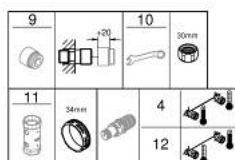

34 776 000 GROHTHERM 1000 PERFORMANCE TERMOSTATSKA MIJEŠALICA ZA TUŠ 1/2"

OPIS PROIZVODA

- Colour: chrome
- zidna ugradnja
- GROHE CoolTouch sigurnosno kućište
- GROHE LongLife premaz
- GROHE SafeStop na 38°C
- GROHE SafeStop Plus uključen opcionalan limitator temperature na 43°C
- GROHE TurboStat kompaktna kartuša s termo elementom premazanim voskom
- GROHE ProGrip sa naboranom strukturom
- integrirani zaustavni ventil za miješanu vodu
- ručica za kontrolu količine protoka s GROHE EcoButton (ekonomična tipka s podesivim zaustavljanjem)
- keramička kartuša 1/2", 180°
- izlaz za tuš 1/2", dolje
- ugrađeni nepovratni ventili
- filteri za prljavštinu
- zaštićeno protiv povrata vode
- S-spojnice
- metalna rozeta

34 776 000 GROHTHERM 1000 PERFORMANCE TERMOSTATSKA MIJEŠALICA ZA TUŠ 1/2"

REZERVNI DIJELOVI, srpnja 2019 – now

- 1: Ručica ventila (Br. narudžbe 49160000)
- 2: Keramička kartuša, 1/2" (Br. narudžbe 45346000)
- 2.1: O-brtva Ø18,2 x Ø1,7 (Br. narudžbe 0392400M)
- 3: Prsten za učvršćivanje (Br. narudžbe 47743000)
- 4: Termostatska kompaktna kartuša 1/2" (Br. narudžbe 47439000)
- 5: Spoj (Br. narudžbe 47975000)
- 6: Nepovratni ventil (Br. narudžbe 08565000)
- 7: Nepovratni ventil (Br. narudžbe 47189000)
- 7.1: Filter za prijavštinu (Br. narudžbe 0726400M)
- 7.2: Nepovratni ventil (Br. narudžbe 08565000)
- 7.3: O-brtva Ø17 x Ø2 (Br. narudžbe 0305500M)
- 8: S-priključak (Br. narudžbe 12662000)
- 9: Produljenje 3/4", 20 mm (Br. narudžbe 0713000M)*
- 10: Specijalni ključ (Br. narudžbe 19377000)*
- 11: Ključ (Br. narudžbe 19332000)*
- 12: GROHE TurboStat kartuša 1/2" (Br. narudžbe 47175000)*