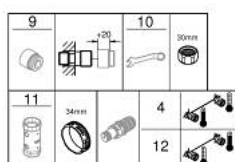

34 776 000 GROHTHERM 1000 PERFORMANCE TERMOSTATSKA MIJEŠALICA ZA TUŠ 1/2"

REZERVNI DIJELOVI, srpnja 2019 – now

- 1: Ručica ventila (Br. narudžbe 49160000)
- 2: Keramička kartuša, 1/2" (Br. narudžbe 45346000)
- 2.1: O-brtva Ø18,2 x Ø1,7 (Br. narudžbe 0392400M)
- 3: Prsten za učvršćivanje (Br. narudžbe 47743000)
- 4: Termostatska kompaktna kartuša 1/2" (Br. narudžbe 47439000)
- 5: Spoj (Br. narudžbe 47975000)
- 6: Nepovratni ventil (Br. narudžbe 08565000)
- 7: Nepovratni ventil (Br. narudžbe 47189000)
- 7.1: Filter za prijavštinu (Br. narudžbe 0726400M)
- 7.2: Nepovratni ventil (Br. narudžbe 08565000)
- 7.3: O-brtva Ø17 x Ø2 (Br. narudžbe 0305500M)
- 8: S-priključak (Br. narudžbe 12662000)
- 9: Produljenje 3/4", 20 mm (Br. narudžbe 0713000M)*
- 10: Specijalni ključ (Br. narudžbe 19377000)*
- 11: Ključ (Br. narudžbe 19332000)*
- 12: GROHE TurboStat kartuša 1/2" (Br. narudžbe 47175000)*

* Izborni dodaci