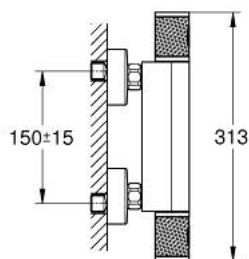

### OPIS PROIZVODA

- Colour: chrome
- zidna ugradnja
- GROHE CoolTouch sigurnosno kućište
- GROHE LongLife premaz
- GROHE SafeStop na 38°C
- GROHE SafeStop Plus uključen opcionalan limitator temperature na 43°C
- GROHE TurboStat kompaktna kartuša s termo elementom premazanim voskom
- GROHE ProGrip sa naboranom strukturom
- integrirani zaustavni ventil za miješanu vodu
- volume handle
- FlowControl Button - One-button switch to full water flow
- keramička kartuša 1/2", 180°
- izlaz za tuš 1/2", dolje
- ugrađeni nepovratni ventili
- filteri za prljavštinu
- zaštićeno protiv povrata vode
- S-spojnice
- metalna rozeta

### REZERVNI DIJELOVI, srpnja 2019 – now

- 1: Ručica ventila (Br. narudžbe 49160000)
- 2: Keramička kartuša, 1/2" (Br. narudžbe 45346000)
- 2.1: O-brtva Ø18,2 x Ø1,7 (Br. narudžbe 0392400M)
- 3: Prsten za učvršćivanje (Br. narudžbe 47743000)
- 4: Termostatska kompaktna kartuša 1/2" (Br. narudžbe 47439000)
- 5: Spoj (Br. narudžbe 47975000)
- 6: Nepovratni ventil (Br. narudžbe 08565000)
- 7: Nepovratni ventil (Br. narudžbe 47189000)
- 7.1: Filter za prijavštinu (Br. narudžbe 0726400M)
- 7.2: Nepovratni ventil (Br. narudžbe 08565000)
- 7.3: O-brtva Ø17 x Ø2 (Br. narudžbe 0305500M)
- 8: S-priključak (Br. narudžbe 12662000)
- 9: Produljenje 3/4", 20 mm (Br. narudžbe 0713000M)\*
- 10: Specijalni ključ (Br. narudžbe 19377000)\*
- 11: Ključ (Br. narudžbe 19332000)\*
- 12: GROHE TurboStat kartuša 1/2" (Br. narudžbe 47175000)\*