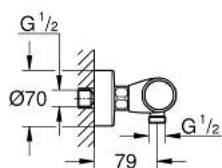

### OPIS PROIZVODA

- Colour: chrome
- zidna ugradnja
- GROHE CoolTouch sigurnosno kućište
- GROHE LongLife premaz
- GROHE SafeStop na 38°C
- GROHE SafeStop Plus uključen opcionalan limitator temperature na 43°C
- GROHE TurboStat kompaktna kartuša s termo elementom premazanim voskom
- GROHE ProGrip sa naboranom strukturom
- integrirani zaustavni ventil za miješanu vodu
- volume handle
- FlowControl Button - One-button switch to full water flow
- keramička kartuša 1/2", 180°
- izlaz za tuš 1/2", dolje
- ugrađeni nepovratni ventili
- filteri za prljavštinu
- zaštićeno protiv povrata vode
- S-spojnice
- metalna rozeta

### REZERVNI DIJELOVI, srpnja 2019 – now

- 1: Ručica ventila (Br. narudžbe 49160000)
- 2: Keramička kartuša, 1/2" (Br. narudžbe 45346000)
- 2.1: O-brtva Ø18,2 x Ø1,7 (Br. narudžbe 0392400M)
- 3: Prsten za učvršćivanje (Br. narudžbe 47743000)
- 4: Termostatska kompaktna kartuša 1/2" (Br. narudžbe 47439000)
- 5: Spoj (Br. narudžbe 47975000)
- 6: Nepovratni ventil (Br. narudžbe 08565000)
- 7: Nepovratni ventil (Br. narudžbe 47189000)
- 7.1: Filter za prijavštinu (Br. narudžbe 0726400M)
- 7.2: Nepovratni ventil (Br. narudžbe 08565000)
- 7.3: O-brtva Ø17 x Ø2 (Br. narudžbe 0305500M)
- 8: S-priključak (Br. narudžbe 12662000)
- 9: Produljenje 3/4", 20 mm (Br. narudžbe 0713000M)\*
- 10: Specijalni ključ (Br. narudžbe 19377000)\*
- 11: Ključ (Br. narudžbe 19332000)\*
- 12: GROHE TurboStat kartuša 1/2" (Br. narudžbe 47175000)\*