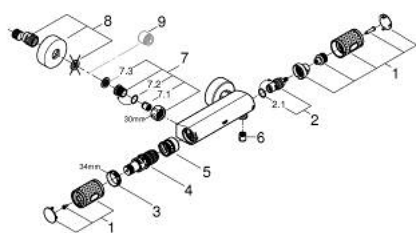

### OPIS PROIZVODA

- Colour: chrome
- zidna ugradnja
- GROHE CoolTouch sigurnosno kućište
- GROHE LongLife premaz
- GROHE SafeStop na 38°C
- GROHE SafeStop Plus uključen opcionalan limitator temperature na 43°C
- GROHE TurboStat kompaktna kartuša s termo elementom premazanim voskom
- GROHE ProGrip sa naboranom strukturom
- integrirani zaustavni ventil za miješanu vodu
- volume handle
- FlowControl Button - One-button switch to full water flow
- keramička kartuša 1/2", 180°
- izlaz za tuš 1/2", dolje
- ugrađeni nepovratni ventili
- filteri za prljavštinu
- zaštićeno protiv povrata vode
- S-spojnice
- metalna rozeta

### REZERVNI DIJELOVI, srpnja 2019 – now

- 1: Ručica ventila (Br. narudžbe 49160000)
- 2: Keramička kartuša, 1/2" (Br. narudžbe 45346000)
- 2.1: O-brtva Ø18,2 x Ø1,7 (Br. narudžbe 0392400M)
- 3: Prsten za učvršćivanje (Br. narudžbe 47743000)
- 4: Termostatska kompaktna kartuša 1/2" (Br. narudžbe 47439000)
- 5: Spoj (Br. narudžbe 47975000)
- 6: Nepovratni ventil (Br. narudžbe 08565000)
- 7: Nepovratni ventil (Br. narudžbe 47189000)
- 7.1: Filter za prijavštinu (Br. narudžbe 0726400M)
- 7.2: Nepovratni ventil (Br. narudžbe 08565000)
- 7.3: O-brtva Ø17 x Ø2 (Br. narudžbe 0305500M)
- 8: S-priključak (Br. narudžbe 12662000)
- 9: Produljenje 3/4", 20 mm (Br. narudžbe 0713000M)\*
- 10: Specijalni ključ (Br. narudžbe 19377000)\*
- 11: Ključ (Br. narudžbe 19332000)\*
- 12: GROHE TurboStat kartuša 1/2" (Br. narudžbe 47175000)\*