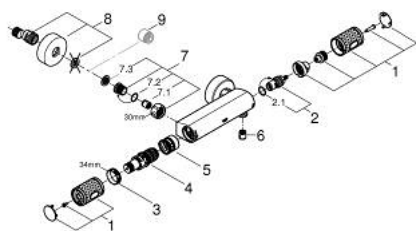

34 776 000 GROHTHERM 1000 PERFORMANCE TERMOSTATSKA MIJEŠALICA ZA TUŠ 1/2"

OPIS PROIZVODA

- Colour: chrome
- zidna ugradnja
- GROHE CoolTouch sigurnosno kućište
- GROHE LongLife premaz
- GROHE SafeStop na 38°C
- GROHE SafeStop Plus uključen opcionalan limitator temperature na 43°C
- GROHE TurboStat kompaktna kartuša s termo elementom premazanim voskom
- GROHE ProGrip sa naboranom strukturom
- integrirani zaustavni ventil za miješanu vodu
- ručica za kontrolu količine protoka s GROHE EcoButton (ekonomična tipka s podesivim zaustavljanjem)
- keramička kartuša 1/2", 180°
- izlaz za tuš 1/2", dolje
- ugrađeni nepovratni ventili
- filteri za prljavštinu
- zaštićeno protiv povrata vode
- S-spojnice
- metalna rozeta

34 776 000 GROHTHERM 1000 PERFORMANCE TERMOSTATSKA MIJEŠALICA ZA TUŠ 1/2"

REZERVNI DIJELOVI, srpnja 2019 – now

- 1: Ručica ventila (Br. narudžbe 49160000)
- 2: Keramička kartuša, 1/2" (Br. narudžbe 45346000)
- 2.1: O-brtva Ø18,2 x Ø1,7 (Br. narudžbe 0392400M)
- 3: Prsten za učvršćivanje (Br. narudžbe 47743000)
- 4: Termostatska kompaktna kartuša 1/2" (Br. narudžbe 47439000)
- 5: Spoj (Br. narudžbe 47975000)
- 6: Nepovratni ventil (Br. narudžbe 08565000)
- 7: Nepovratni ventil (Br. narudžbe 47189000)
- 7.1: Filter za prijavštinu (Br. narudžbe 0726400M)
- 7.2: Nepovratni ventil (Br. narudžbe 08565000)
- 7.3: O-brtva Ø17 x Ø2 (Br. narudžbe 0305500M)
- 8: S-priključak (Br. narudžbe 12662000)
- 9: Produljenje 3/4", 20 mm (Br. narudžbe 0713000M)*
- 10: Specijalni ključ (Br. narudžbe 19377000)*
- 11: Ključ (Br. narudžbe 19332000)*
- 12: GROHE TurboStat kartuša 1/2" (Br. narudžbe 47175000)*