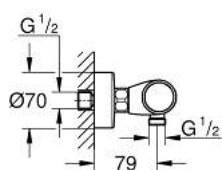

34 776 000 GROHTHERM 1000 PERFORMANCE TERMOSTATSKA MIJEŠALICA ZA TUŠ 1/2"

OPIS PROIZVODA

- Colour: chrome
- zidna ugradnja
- GROHE CoolTouch sigurnosno kućište
- GROHE LongLife premaz
- GROHE SafeStop na 38°C
- GROHE SafeStop Plus uključen opcionalan limitator temperature na 43°C
- GROHE TurboStat kompaktna kartuša s termo elementom premazanim voskom
- GROHE ProGrip sa naboranom strukturom
- integrirani zaustavni ventil za miješanu vodu
- ručica za kontrolu količine protoka s GROHE EcoButton (ekonomična tipka s podesivim zaustavljanjem)
- keramička kartuša 1/2", 180°
- izlaz za tuš 1/2", dolje
- ugrađeni nepovratni ventili
- filteri za prljavštinu
- zaštićeno protiv povrata vode
- S-spojnice
- metalna rozeta

34 776 000 GROHTHERM 1000 PERFORMANCE TERMOSTATSKA MIJEŠALICA ZA TUŠ 1/2"

REZERVNI DIJELOVI, srpnja 2019 – now

- 1: Ručica ventila (Br. narudžbe 49160000)
- 2: Keramička kartuša, 1/2" (Br. narudžbe 45346000)
- 2.1: O-brtva Ø18,2 x Ø1,7 (Br. narudžbe 0392400M)
- 3: Prsten za učvršćivanje (Br. narudžbe 47743000)
- 4: Termostatska kompaktna kartuša 1/2" (Br. narudžbe 47439000)
- 5: Spoj (Br. narudžbe 47975000)
- 6: Nepovratni ventil (Br. narudžbe 08565000)
- 7: Nepovratni ventil (Br. narudžbe 47189000)
- 7.1: Filter za prijavštinu (Br. narudžbe 0726400M)
- 7.2: Nepovratni ventil (Br. narudžbe 08565000)
- 7.3: O-brtva Ø17 x Ø2 (Br. narudžbe 0305500M)
- 8: S-priključak (Br. narudžbe 12662000)
- 9: Produljenje 3/4", 20 mm (Br. narudžbe 0713000M)*
- 10: Specijalni ključ (Br. narudžbe 19377000)*
- 11: Ključ (Br. narudžbe 19332000)*
- 12: GROHE TurboStat kartuša 1/2" (Br. narudžbe 47175000)*