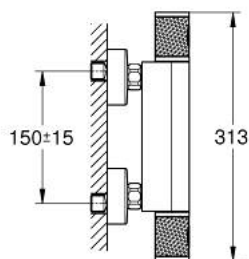

34 776 000 GROHTHERM 1000 PERFORMANCE TERMOSTATSKA MIJEŠALICA ZA TUŠ 1/2"

OPIS PROIZVODA

- Colour: chrome
- zidna ugradnja
- GROHE CoolTouch sigurnosno kućište
- GROHE LongLife premaz
- GROHE SafeStop na 38°C
- GROHE SafeStop Plus uključen opcionalan limitator temperature na 43°C
- GROHE TurboStat kompaktna kartuša s termo elementom premazanim voskom
- GROHE ProGrip sa naboranom strukturom
- integrirani zaustavni ventil za miješanu vodu
- ručica za kontrolu količine protoka s GROHE EcoButton (ekonomična tipka s podesivim zaustavljanjem)
- keramička kartuša 1/2", 180°
- izlaz za tuš 1/2", dolje
- ugrađeni nepovratni ventili
- filteri za prljavštinu
- zaštićeno protiv povrata vode
- S-spojnice
- metalna rozeta

34 776 000 GROHTHERM 1000 PERFORMANCE TERMOSTATSKA MIJEŠALICA ZA TUŠ 1/2"

REZERVNI DIJELOVI, srpnja 2019 – now

- 1: Ručica ventila (Br. narudžbe 49160000)
- 2: Keramička kartuša, 1/2" (Br. narudžbe 45346000)
- 2.1: O-brtva Ø18,2 x Ø1,7 (Br. narudžbe 0392400M)
- 3: Prsten za učvršćivanje (Br. narudžbe 47743000)
- 4: Termostatska kompaktna kartuša 1/2" (Br. narudžbe 47439000)
- 5: Spoj (Br. narudžbe 47975000)
- 6: Nepovratni ventil (Br. narudžbe 08565000)
- 7: Nepovratni ventil (Br. narudžbe 47189000)
- 7.1: Filter za prijavštinu (Br. narudžbe 0726400M)
- 7.2: Nepovratni ventil (Br. narudžbe 08565000)
- 7.3: O-brtva Ø17 x Ø2 (Br. narudžbe 0305500M)
- 8: S-priključak (Br. narudžbe 12662000)
- 9: Produljenje 3/4", 20 mm (Br. narudžbe 0713000M)*
- 10: Specijalni ključ (Br. narudžbe 19377000)*
- 11: Ključ (Br. narudžbe 19332000)*
- 12: GROHE TurboStat kartuša 1/2" (Br. narudžbe 47175000)*