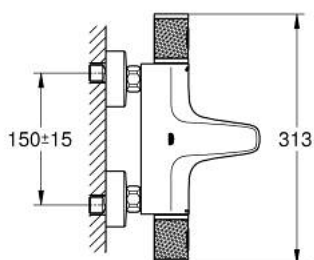

### OPIS PROIZVODA

- Colour: chrome
- zidna ugradnja
- GROHE CoolTouch sigurnosno kućište
- GROHE LongLife premaz
- GROHE SafeStop na 38°C
- GROHE SafeStop Plus uključen opcionalan limitator temperature na 43°C
- GROHE TurboStat kompaktna kartuša s termo elementom premazanim voskom
- GROHE ProGrip sa naboranom strukturom
- integrirani zaustavni ventil za miješanu vodu
- GROHE AquaDimmer s višestrukom funkcijom:
  - - integriran GROHE EcoButton(ekonomična tipka s podesivim zaustavljanjem)
  - - regulacija protoka vode
  - - prebacivač: kada/tuš
- izlaz za tuš 1/2", dolje
- perlator
- ugrađeni nepovratni ventili
- filteri za prljavštinu
- zaštićeno protiv povrata vode
- S-spojnice
- metalna rozeta
- GROHE EcoJoy tehnologija upotrebe manje količine vode i savršenog protoka

## 34 779 000 GROHTHERM 1000 PERFORMANCE TERMOSTATSKA MIJEŠALICA ZA KADU 1/2"