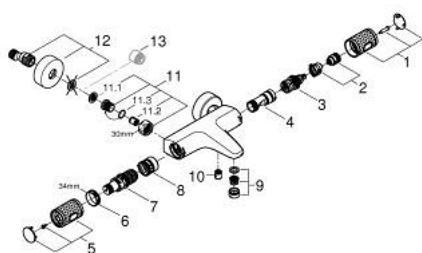

### OPIS PROIZVODA

- Colour: chrome
- zidna ugradnja
- GROHE CoolTouch sigurnosno kućište
- GROHE LongLife premaz
- GROHE SafeStop na 38°C
- GROHE SafeStop Plus uključen opcionalan limitator temperature na 43°C
- GROHE TurboStat kompaktna kartuša s termo elementom premazanim voskom
- GROHE ProGrip sa naboranom strukturom
- integrirani zaustavni ventil za miješanu vodu
- GROHE AquaDimmer s višestrukom funkcijom:
  - - regulacija protoka vode
  - - prebacivač: kada/tuš
- izlaz za tuš 1/2", dolje
- perlator
- ugrađeni nepovratni ventili
- filteri za prljavštinu
- zaštićeno protiv povrata vode
- S-spojnice
- metalna rozeta
- GROHE EcoJoy tehnologija upotrebe manje količine vode i savršenog protoka

### REZERVNI DIJELOVI, srpnja 2019 – now

- 1: Ručica ventila (Br. narudžbe 49162000)
  - 2: Stop (Br. narudžbe 47977000)
  - 3: Aquadimmer (Br. narudžbe 12433000)
  - 4: Protok vode (Br. narudžbe 47751000)
  - 5: Ručica ventila (Br. narudžbe 49160000)
  - 6: Prsten za učvršćivanje (Br. narudžbe 47743000)
  - 7: Termostatska kompaktna kartuša 1/2" (Br. narudžbe 47439000)
  - 8: Spoj (Br. narudžbe 47975000)
  - 9: Perlator (Br. narudžbe 13952000)
  - 10: Nepovratni ventil (Br. narudžbe 08565000)
  - 11: Nepovratni ventil (Br. narudžbe 47189000)
  - 11.1: Filter za prljavštinu (Br. narudžbe 0726400M)
  - 11.2: Nepovratni ventil (Br. narudžbe 08565000)
  - 11.3: O-brtva  $\phi 17 \times \phi 2$  (Br. narudžbe 0305500M)
  - 12: S-priključak (Br. narudžbe 12662000)
  - 13: Produljenje 3/4", 20 mm (Br. narudžbe 0713000M)\*
  - 14: Specijalni ključ (Br. narudžbe 19377000)\*
  - 15: Ključ (Br. narudžbe 19332000)\*
  - 16: GROHE TurboStat kartuša 1/2" (Br. narudžbe 47175000)\*
- \* Izborni dodaci