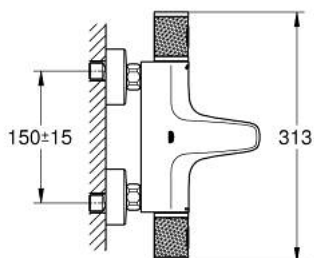

### OPIS PROIZVODA

- Colour: chrome
- zidna ugradnja
- GROHE CoolTouch sigurnosno kućište
- GROHE LongLife premaz
- GROHE SafeStop na 38°C
- GROHE SafeStop Plus uključen opcionalan limitator temperature na 43°C
- GROHE TurboStat kompaktna kartuša s termo elementom premazanim voskom
- GROHE ProGrip sa naboranom strukturom
- integrirani zaustavni ventil za miješanu vodu
- GROHE AquaDimmer s višestrukom funkcijom:
  - - regulacija protoka vode
  - - prebacivač: kada/tuš
- izlaz za tuš 1/2", dolje
- perlator
- ugrađeni nepovratni ventili
- filteri za prljavštinu
- zaštićeno protiv povrata vode
- S-spojnice
- metalna rozeta
- GROHE EcoJoy tehnologija upotrebe manje količine vode i savršenog protoka

## 34 779 000 GROHTHERM 1000 PERFORMANCE TERMOSTATSKA MIJEŠALICA ZA KADU 1/2"