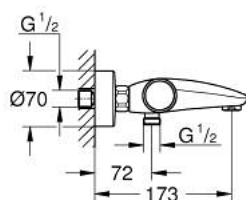

### OPIS PROIZVODA

- Colour: chrome
- zidna ugradnja
- GROHE CoolTouch sigurnosno kućište
- GROHE LongLife premaz
- GROHE SafeStop na 38°C
- GROHE SafeStop Plus uključen opcionalan limitator temperature na 43°C
- GROHE TurboStat kompaktna kartuša s termo elementom premazanim voskom
- GROHE ProGrip sa naboranom strukturom
- integrirani zaustavni ventil za miješanu vodu
- GROHE AquaDimmer s višestrukom funkcijom:
  - - regulacija protoka vode
  - - prebacivač: kada/tuš
- izlaz za tuš 1/2", dolje
- perlator
- ugrađeni nepovratni ventili
- filteri za prljavštinu
- zaštićeno protiv povrata vode
- S-spojnice
- metalna rozeta
- GROHE EcoJoy tehnologija upotrebe manje količine vode i savršenog protoka