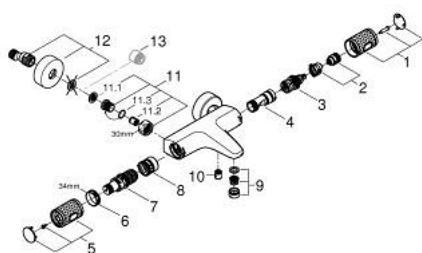

### OPIS PROIZVODA

- Colour: chrome
- zidna ugradnja
- GROHE CoolTouch sigurnosno kućište
- GROHE LongLife premaz
- GROHE SafeStop na 38°C
- GROHE SafeStop Plus uključen opcionalan limitator temperature na 43°C
- GROHE TurboStat kompaktna kartuša s termo elementom premazanim voskom
- GROHE ProGrip sa naboranom strukturom
- integrirani zaustavni ventil za miješanu vodu
- GROHE AquaDimmer s višestrukom funkcijom:
  - - integriran GROHE EcoButton(ekonomična tipka s podesivim zaustavljanjem)
  - - regulacija protoka vode
  - - prebacivač: kada/tuš
- izlaz za tuš 1/2", dolje
- perlator
- ugrađeni nepovratni ventili
- filteri za prljavštinu
- zaštićeno protiv povrata vode
- S-spojnice
- metalna rozeta
- GROHE EcoJoy tehnologija upotrebe manje količine vode i savršenog protoka

### REZERVNI DIJELOVI, srpnja 2019 – now

- 1: Ručica ventila (Br. narudžbe 49162000)
  - 2: Stop (Br. narudžbe 47977000)
  - 3: Aquadimmer (Br. narudžbe 12433000)
  - 4: Protok vode (Br. narudžbe 47751000)
  - 5: Ručica ventila (Br. narudžbe 49160000)
  - 6: Prsten za učvršćivanje (Br. narudžbe 47743000)
  - 7: Termostatska kompaktna kartuša 1/2" (Br. narudžbe 47439000)
  - 8: Spoj (Br. narudžbe 47975000)
  - 9: Perlator (Br. narudžbe 13952000)
  - 10: Nepovratni ventil (Br. narudžbe 08565000)
  - 11: Nepovratni ventil (Br. narudžbe 47189000)
  - 11.1: Filter za prljavštinu (Br. narudžbe 0726400M)
  - 11.2: Nepovratni ventil (Br. narudžbe 08565000)
  - 11.3: O-brtva  $\phi 17 \times \phi 2$  (Br. narudžbe 0305500M)
  - 12: S-priključak (Br. narudžbe 12662000)
  - 13: Produljenje 3/4", 20 mm (Br. narudžbe 0713000M)\*
  - 14: Specijalni ključ (Br. narudžbe 19377000)\*
  - 15: Ključ (Br. narudžbe 19332000)\*
  - 16: GROHE TurboStat kartuša 1/2" (Br. narudžbe 47175000)\*
- \* Izborni dodaci