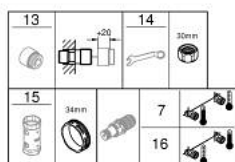

34 779 000 GROHTHERM 1000 PERFORMANCE TERMOSTATSKA MIJEŠALICA ZA KADU 1/2"

REZERVNI DIJELOVI, srpnja 2019 – now

1. 1: Ručica ventila (Br. narudžbe 49162000)
   - 2: Stop (Br. narudžbe 47977000)
   - 3: Aquadimmer (Br. narudžbe 12433000)
   - 4: Protok vode (Br. narudžbe 47751000)
   - 5: Ručica ventila (Br. narudžbe 49160000)
   - 6: Prsten za učvršćivanje (Br. narudžbe 47743000)
   - 7: Termostatska kompaktna kartuša 1/2" (Br. narudžbe 47439000)
   - 8: Spoj (Br. narudžbe 47975000)
   - 9: Perlator (Br. narudžbe 13952000)
   - 10: Nepovratni ventil (Br. narudžbe 08565000)
   - 11: Nepovratni ventil (Br. narudžbe 47189000)
   - 11.1: Filter za prljavštinu (Br. narudžbe 0726400M)
   - 11.2: Nepovratni ventil (Br. narudžbe 08565000)
   - 11.3: O-brtva $\phi 17 \times \phi 2$ (Br. narudžbe 0305500M)
   - 12: S-priključak (Br. narudžbe 12662000)
   - 13: Produljenje 3/4", 20 mm (Br. narudžbe 0713000M)*
   - 14: Specijalni ključ (Br. narudžbe 19377000)*
   - 15: Ključ (Br. narudžbe 19332000)*
   - 16: GROHE TurboStat kartuša 1/2" (Br. narudžbe 47175000)*
2. Izborni dodaci