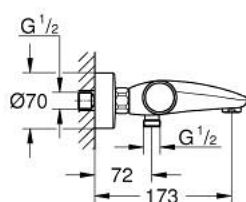

### OPIS PROIZVODA

- Colour: chrome
- zidna ugradnja
- GROHE CoolTouch sigurnosno kućište
- GROHE LongLife premaz
- GROHE SafeStop na 38°C
- GROHE SafeStop Plus uključen opcionalan limitator temperature na 43°C
- GROHE TurboStat kompaktna kartuša s termo elementom premazanim voskom
- GROHE ProGrip sa naboranom strukturom
- integrirani zaustavni ventil za miješanu vodu
- GROHE AquaDimmer s višestrukom funkcijom:
  - - integriran GROHE EcoButton(ekonomična tipka s podesivim zaustavljanjem)
  - - regulacija protoka vode
  - - prebacivač: kada/tuš
- izlaz za tuš 1/2", dolje
- perlator
- ugrađeni nepovratni ventili
- filteri za prljavštinu
- zaštićeno protiv povrata vode
- S-spojnice
- metalna rozeta
- GROHE EcoJoy tehnologija upotrebe manje količine vode i savršenog protoka