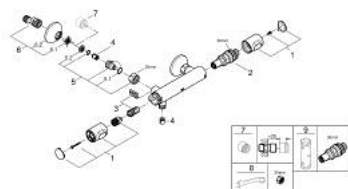

34 793 000 GROHTHERM 500 TERMOSTATSKA MIJEŠALICA ZA TUŠ 1/2"

OPIS PROIZVODA

- Colour: chrome
- zidna ugradnja
- GROHE LongLife premaz
- GROHE SafeStop na 38°C
- GROHE SafeStop Plus uključen opcionalan limitator temperature na 43°C
- GROHE termostatska kartuša s termoelementom
- integrirani zaustavni ventil za miješanu vodu
- volume handle
- FlowControl Button - One-button switch to full water flow
- glava 90°
- izlaz za tuš 1/2", dolje
- ugrađeni nepovratni ventili
- filteri za prljavštinu
- zaštićeno protiv povrata vode
- S-spojnice
- metalna rozeta
- za profesionalce

34 793 000 GROHTHERM 500 TERMOSTATSKA MIJEŠALICA ZA TUŠ 1/2"

REZERVNI DIJELOVI, kolovoza 2019 – now

- 1: Ručica za kontrolu temperature (Br. narudžbe 49178000)
 - 2: Termostatska kompaktna kartuša 1/2" (Br. narudžbe 49175000)
 - 3: Glava 1/2" (Br. narudžbe 49174000)
 - 4: Nepovratni ventil (Br. narudžbe 08565000)
 - 5: Cijevni spoj (Br. narudžbe 49179000)
 - 5.1: O-brtva $\varnothing 17 \times \varnothing 2$ (Br. narudžbe 0305500M)
 - 5.2: Filter za prljavštinu (Br. narudžbe 0726400M)
 - 6: S-priključak (Br. narudžbe 12075000)
 - 6.1: Brtva (Br. narudžbe 0138600M)
 - 6.2: Rozeta (Br. narudžbe 0221000M)
 - 7: Produljenje 3/4", 20 mm (Br. narudžbe 0713000M)*
 - 8: Specijalni ključ (Br. narudžbe 19377000)*
 - 9: Ključ (Br. narudžbe 49059000)*
- * Izborni dodaci