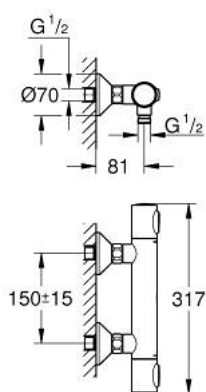

34 793 000 GROHTHERM 500 TERMOSTATSKA MIJEŠALICA ZA TUŠ 1/2"

OPIS PROIZVODA

- Colour: chrome
- zidna ugradnja
- GROHE LongLife premaz
- GROHE SafeStop na 38°C
- GROHE SafeStop Plus uključen opcionalan limitator temperature na 43°C
- GROHE termostatska kartuša s termoelementom
- integrirani zaustavni ventil za miješanu vodu
- volume handle
- FlowControl Button - One-button switch to full water flow
- glava 90°
- izlaz za tuš 1/2", dolje
- ugrađeni nepovratni ventili
- filteri za prljavštinu
- zaštićeno protiv povrata vode
- S-spojnice
- metalna rozeta
- za profesionalce

34 793 000 GROHTHERM 500 TERMOSTATSKA MIJEŠALICA ZA TUŠ 1/2"

REZERVNI DIJELOVI, kolovoza 2019 – now

- 1: Ručica za kontrolu temperature (Br. narudžbe 49178000)
 - 2: Termostatska kompaktna kartuša 1/2" (Br. narudžbe 49175000)
 - 3: Glava 1/2" (Br. narudžbe 49174000)
 - 4: Nepovratni ventil (Br. narudžbe 08565000)
 - 5: Cijevni spoj (Br. narudžbe 49179000)
 - 5.1: O-brtva $\varnothing 17 \times \varnothing 2$ (Br. narudžbe 0305500M)
 - 5.2: Filter za prljavštinu (Br. narudžbe 0726400M)
 - 6: S-priključak (Br. narudžbe 12075000)
 - 6.1: Brtva (Br. narudžbe 0138600M)
 - 6.2: Rozeta (Br. narudžbe 0221000M)
 - 7: Produljenje 3/4", 20 mm (Br. narudžbe 0713000M)*
 - 8: Specijalni ključ (Br. narudžbe 19377000)*
 - 9: Ključ (Br. narudžbe 49059000)*
- * Izborni dodaci