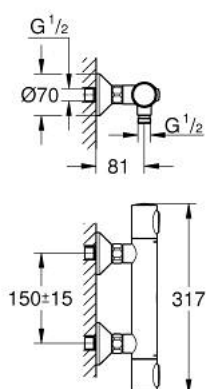

34 793 000 **GROHTHERM 500 TERMOSTATSKA MIJEŠALICA ZA TUŠ 1/2"**

OPIS PROIZVODA

- Colour: chrome
- zidna ugradnja
- GROHE LongLife premaz
- GROHE SafeStop na 38°C
- GROHE SafeStop Plus uključen opcionalan limitator temperature na 43°C
- GROHE termostatska kartuša s termoelementom
- integrirani zaustavni ventil za miješanu vodu
- ručica za količinu protoka s GROHE EcoButton
- glava 90°
- izlaz za tuš 1/2", dolje
- ugrađeni nepovratni ventili
- filteri za prljavštinu
- zaštićeno protiv povrata vode
- S-spojnice
- metalna rozeta
- za profesionalce

34 793 000 GROHTHERM 500 TERMOSTATSKA MIJEŠALICA ZA TUŠ 1/2"

REZERVNI DIJELOVI, kolovoza 2019 – now

- 1: Ručica za kontrolu temperature (Br. narudžbe 49178000)
- 2: Termostatska kompaktna kartuša 1/2" (Br. narudžbe 49175000)
- 3: Glava 1/2" (Br. narudžbe 49174000)
- 4: Nepovratni ventil (Br. narudžbe 08565000)
- 5: Cijevni spoj (Br. narudžbe 49179000)
- 5.1: O-brtva $\varnothing 17 \times \varnothing 2$ (Br. narudžbe 0305500M)
- 5.2: Filter za prljavštinu (Br. narudžbe 0726400M)
- 6: S-priključak (Br. narudžbe 12075000)
- 6.1: Brtva (Br. narudžbe 0138600M)
- 6.2: Rozeta (Br. narudžbe 0221000M)
- 7: Produljenje 3/4", 20 mm (Br. narudžbe 0713000M)*
- 8: Specijalni ključ (Br. narudžbe 19377000)*
- 9: Ključ (Br. narudžbe 49059000)*