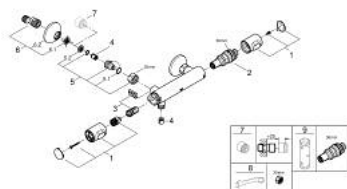

34 793 000 **GROHTHERM 500 TERMOSTATSKA MIJEŠALICA ZA TUŠ 1/2"**

OPIS PROIZVODA

- Colour: chrome
- zidna ugradnja
- GROHE LongLife premaz
- GROHE SafeStop na 38°C
- GROHE SafeStop Plus uključen opcionalan limitator temperature na 43°C
- GROHE termostatska kartuša s termoelementom
- integrirani zaustavni ventil za miješanu vodu
- ručica za količinu protoka s GROHE EcoButton
- glava 90°
- izlaz za tuš 1/2", dolje
- ugrađeni nepovratni ventili
- filteri za prljavštinu
- zaštićeno protiv povrata vode
- S-spojnice
- metalna rozeta
- za profesionalce

34 793 000 GROHTHERM 500 TERMOSTATSKA MIJEŠALICA ZA TUŠ 1/2"

REZERVNI DIJELOVI, kolovoza 2019 – now

- 1: Ručica za kontrolu temperature (Br. narudžbe 49178000)
- 2: Termostatska kompaktna kartuša 1/2" (Br. narudžbe 49175000)
- 3: Glava 1/2" (Br. narudžbe 49174000)
- 4: Nepovratni ventil (Br. narudžbe 08565000)
- 5: Cijevni spoj (Br. narudžbe 49179000)
- 5.1: O-brtva $\varnothing 17 \times \varnothing 2$ (Br. narudžbe 0305500M)
- 5.2: Filter za prljavštinu (Br. narudžbe 0726400M)
- 6: S-priključak (Br. narudžbe 12075000)
- 6.1: Brtva (Br. narudžbe 0138600M)
- 6.2: Rozeta (Br. narudžbe 0221000M)
- 7: Produljenje 3/4", 20 mm (Br. narudžbe 0713000M)*
- 8: Specijalni ključ (Br. narudžbe 19377000)*
- 9: Ključ (Br. narudžbe 49059000)*