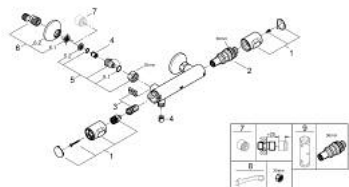

34 793 243 0 GROHTHERM 500 TERMOSTATSKA MIJEŠALICA ZA TUŠ 1/2"

OPIS PROIZVODA

- Colour: matte black
- zidna ugradnja
- GROHE SafeStop na 38°C
- GROHE SafeStop Plus uključen opcionalan limitator temperature na 43°C
- GROHE termostatska kartuša s termoelementom
- integrirani zaustavni ventil za miješanu vodu
- ručica za količinu protoka s GROHE EcoButton
- glava 90°
- izlaz za tuš 1/2", dolje
- ugrađeni nepovratni ventili
- filteri za prljavštinu
- zaštićeno protiv povrata vode
- S-spojnice
- metalna rozeta
- za profesionalce

34 793 243 0 GROHTHERM 500 TERMOSTATSKA MIJEŠALICA ZA TUŠ 1/2"

REZERVNI DIJELOVI, veljače 2023 – now

- 1: Ručica za kontrolu temperature (Br. narudžbe 491782430)
- 2: Termostatska kompaktna kartuša 1/2" (Br. narudžbe 49175000)
- 3: Glava 1/2" (Br. narudžbe 49174000)
- 4: Nepovratni ventil (Br. narudžbe 08565000)
- 5: Cijevni spoj (Br. narudžbe 491792430)
- 5.1: O-brtva $\varnothing 17 \times \varnothing 2$ (Br. narudžbe 0305500M)
- 5.2: Filter za prljavštinu (Br. narudžbe 0726400M)
- 6: S-priključak (Br. narudžbe 120752430)
- 6.1: Brtva (Br. narudžbe 0138600M)
- 6.2: Rozeta (Br. narudžbe 02210243M)
- 7: Produljenje 3/4", 20 mm (Br. narudžbe 0713000M)*
- 8: Specijalni ključ (Br. narudžbe 19377000)*
- 9: Ključ (Br. narudžbe 49059000)*