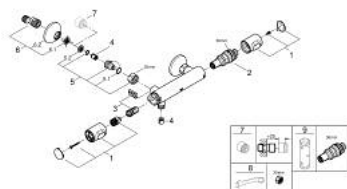

34 793 243 0 GROHTHERM 500 TERMOSTATSKA MIJEŠALICA ZA TUŠ 1/2"

OPIS PROIZVODA

- Colour: matte black
- zidna ugradnja
- GROHE SafeStop na 38°C
- GROHE SafeStop Plus uključen opcionalan limitator temperature na 43°C
- GROHE termostatska kartuša s termoelementom
- integrirani zaustavni ventil za miješanu vodu
- volume handle
- FlowControl Button - One-button switch to full water flow
- glava 90°
- izlaz za tuš 1/2", dolje
- ugrađeni nepovratni ventili
- filteri za prljavštinu
- zaštićeno protiv povrata vode
- S-spojnice
- metalna rozeta
- za profesionalce

34 793 243 0 GROHTHERM 500 TERMOSTATSKA MIJEŠALICA ZA TUŠ 1/2"

REZERVNI DIJELOVI, veljače 2023 – now

- 1: Ručica za kontrolu temperature (Br. narudžbe 491782430)
- 2: Termostatska kompaktna kartuša 1/2" (Br. narudžbe 49175000)
- 3: Glava 1/2" (Br. narudžbe 49174000)
- 4: Nepovratni ventil (Br. narudžbe 08565000)
- 5: Cijevni spoj (Br. narudžbe 491792430)
- 5.1: O-brtva $\varnothing 17 \times \varnothing 2$ (Br. narudžbe 0305500M)
- 5.2: Filter za prljavštinu (Br. narudžbe 0726400M)
- 6: S-priključak (Br. narudžbe 120752430)
- 6.1: Brtva (Br. narudžbe 0138600M)
- 6.2: Rozeta (Br. narudžbe 02210243M)
- 7: Produljenje 3/4", 20 mm (Br. narudžbe 0713000M)*
- 8: Specijalni ključ (Br. narudžbe 19377000)*
- 9: Ključ (Br. narudžbe 49059000)*