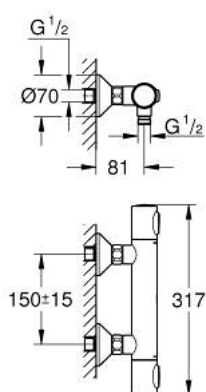

34 793 243 0 GROHTHERM 500 TERMOSTATSKA MIJEŠALICA ZA TUŠ 1/2"

OPIS PROIZVODA

- Colour: matte black
- zidna ugradnja
- GROHE SafeStop na 38°C
- GROHE SafeStop Plus uključen opcionalan limitator temperature na 43°C
- GROHE termostatska kartuša s termoelementom
- integrirani zaustavni ventil za miješanu vodu
- volume handle
- FlowControl Button - One-button switch to full water flow
- glava 90°
- izlaz za tuš 1/2", dolje
- ugrađeni nepovratni ventili
- filteri za prljavštinu
- zaštićeno protiv povrata vode
- S-spojnice
- metalna rozeta
- za profesionalce

34 793 243 0 GROHTHERM 500 TERMOSTATSKA MIJEŠALICA ZA TUŠ 1/2"

REZERVNI DIJELOVI, veljače 2023 – now

- 1: Ručica za kontrolu temperature (Br. narudžbe 491782430)
- 2: Termostatska kompaktna kartuša 1/2" (Br. narudžbe 49175000)
- 3: Glava 1/2" (Br. narudžbe 49174000)
- 4: Nepovratni ventil (Br. narudžbe 08565000)
- 5: Cijevni spoj (Br. narudžbe 491792430)
- 5.1: O-brtva $\varnothing 17 \times \varnothing 2$ (Br. narudžbe 0305500M)
- 5.2: Filter za prljavštinu (Br. narudžbe 0726400M)
- 6: S-priključak (Br. narudžbe 120752430)
- 6.1: Brtva (Br. narudžbe 0138600M)
- 6.2: Rozeta (Br. narudžbe 02210243M)
- 7: Produljenje 3/4", 20 mm (Br. narudžbe 0713000M)*
- 8: Specijalni ključ (Br. narudžbe 19377000)*
- 9: Ključ (Br. narudžbe 49059000)*