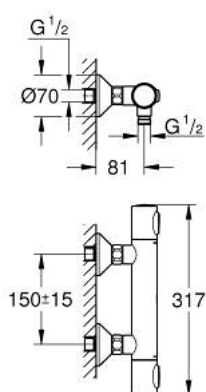

34 793 243 0 GROHTHERM 500 TERMOSTATSKA MIJEŠALICA ZA TUŠ 1/2"

OPIS PROIZVODA

- Colour: matte black
- zidna ugradnja
- GROHE SafeStop na 38°C
- GROHE SafeStop Plus uključen opcionalan limitator temperature na 43°C
- GROHE termostatska kartuša s termoelementom
- integrirani zaustavni ventil za miješanu vodu
- ručica za količinu protoka s GROHE EcoButton
- glava 90°
- izlaz za tuš 1/2", dolje
- ugrađeni nepovratni ventili
- filteri za prljavštinu
- zaštićeno protiv povrata vode
- S-spojnice
- metalna rozeta
- za profesionalce

34 793 243 0 GROHTHERM 500 TERMOSTATSKA MIJEŠALICA ZA TUŠ 1/2"

REZERVNI DIJELOVI, veljače 2023 – now

- 1: Ručica za kontrolu temperature (Br. narudžbe 491782430)
- 2: Termostatska kompaktna kartuša 1/2" (Br. narudžbe 49175000)
- 3: Glava 1/2" (Br. narudžbe 49174000)
- 4: Nepovratni ventil (Br. narudžbe 08565000)
- 5: Cijevni spoj (Br. narudžbe 491792430)
- 5.1: O-brtva $\varnothing 17 \times \varnothing 2$ (Br. narudžbe 0305500M)
- 5.2: Filter za prljavštinu (Br. narudžbe 0726400M)
- 6: S-priključak (Br. narudžbe 120752430)
- 6.1: Brtva (Br. narudžbe 0138600M)
- 6.2: Rozeta (Br. narudžbe 02210243M)
- 7: Produljenje 3/4", 20 mm (Br. narudžbe 0713000M)*
- 8: Specijalni ključ (Br. narudžbe 19377000)*
- 9: Ključ (Br. narudžbe 49059000)*