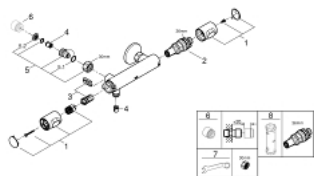

34 794 000 **GROHTHERM 500 TERMOSTATSKA MIJEŠALICA ZA TUŠ 1/2"**

OPIS PROIZVODA

- Colour: chrome
- zidna ugradnja
- GROHE LongLife premaz
- GROHE SafeStop na 38°C
- GROHE SafeStop Plus uključen opcionalan limitator temperature na 43°C
- GROHE termostatska kartuša s termoelementom
- integrirani zaustavni ventil za miješanu vodu
- ručica za količinu protoka s GROHE EcoButton
- glava 90°
- izlaz za tuš 1/2", dolje
- ugrađeni nepovratni ventili
- filteri za prljavštinu
- zaštićeno protiv povrata vode
- bez matica
- za profesionalce

34 794 000 GROHTHERM 500 TERMOSTATSKA MIJEŠALICA ZA TUŠ 1/2"

REZERVNI DIJELOVI, kolovoza 2019 – now

- 1: Ručica za kontrolu temperature (Br. narudžbe 49178000)
- 2: Termostatska kompaktna kartuša 1/2" (Br. narudžbe 49175000)
- 3: Glava 1/2" (Br. narudžbe 49174000)
- 4: Nepovratni ventil (Br. narudžbe 08565000)
- 5: Cijevni spoj (Br. narudžbe 49179000)
- 5.1: O-brtva $\varnothing 17 \times \varnothing 2$ (Br. narudžbe 0305500M)
- 5.2: Filter za prljavštinu (Br. narudžbe 0726400M)
- 6: Produljenje 3/4", 20 mm (Br. narudžbe 0713000M)*
- 7: Specijalni ključ (Br. narudžbe 19377000)*
- 8: Ključ (Br. narudžbe 49059000)*