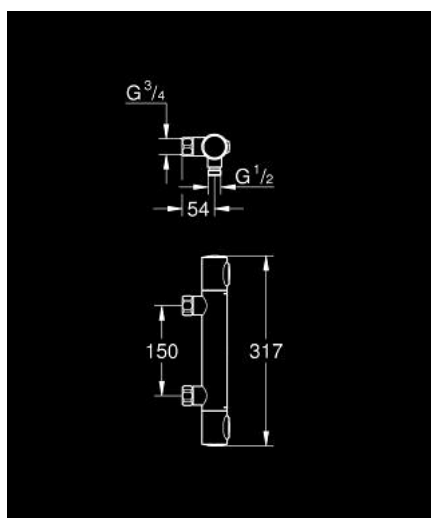

34 794 000 **GROHTHERM 500 TERMOSTATSKA MIJEŠALICA ZA TUŠ 1/2"**

OPIS PROIZVODA

- Colour: chrome
- zidna ugradnja
- GROHE LongLife premaz
- GROHE SafeStop na 38°C
- GROHE SafeStop Plus uključen opcionalan limitator temperature na 43°C
- GROHE termostatska kartuša s termoelementom
- integrirani zaustavni ventil za miješanu vodu
- ručica za količinu protoka s GROHE EcoButton
- glava 90°
- izlaz za tuš 1/2", dolje
- ugrađeni nepovratni ventili
- filteri za prljavštinu
- zaštićeno protiv povrata vode
- bez matica
- za profesionalce

34 794 000 GROHTHERM 500 TERMOSTATSKA MIJEŠALICA ZA TUŠ 1/2"

REZERVNI DIJELOVI, kolovoza 2019 – now

- 1: Ručica za kontrolu temperature (Br. narudžbe 49178000)
- 2: Termostatska kompaktna kartuša 1/2" (Br. narudžbe 49175000)
- 3: Glava 1/2" (Br. narudžbe 49174000)
- 4: Nepovratni ventil (Br. narudžbe 08565000)
- 5: Cijevni spoj (Br. narudžbe 49179000)
- 5.1: O-brtva $\varnothing 17 \times \varnothing 2$ (Br. narudžbe 0305500M)
- 5.2: Filter za prljavštinu (Br. narudžbe 0726400M)
- 6: Produljenje 3/4", 20 mm (Br. narudžbe 0713000M)*
- 7: Specijalni ključ (Br. narudžbe 19377000)*
- 8: Ključ (Br. narudžbe 49059000)*