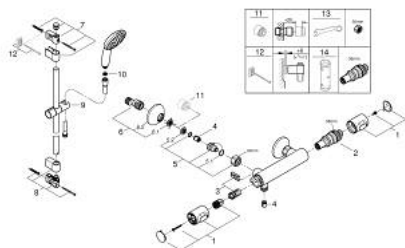

34 796 001 GROHTHERM 500 TERMOSTATSKA MIJEŠALICA ZA TUŠ 1/2"

OPIS PROIZVODA

- Colour: chrome
- with shower rail set 1 spray (Rain)
- sastoji se od:
 - Grotherm 500 thermostatic shower mixer 1/2" (34 793)
 - Tempesta shower rail set, 600 mm (27 924)
- za profesionalce

34 796 001 GROHTHERM 500 TERMOSTATSKA MIJEŠALICA ZA TUŠ 1/2"

REZERVNI DIJELOVI, studenoga 2021 – now

- 1: Ručica za kontrolu temperature (Br. narudžbe 49178000)
- 2: Termostatska kompaktna kartuša 1/2" (Br. narudžbe 49175000)
- 3: Glava 1/2" (Br. narudžbe 49174000)
- 4: Nepovratni ventil (Br. narudžbe 08565000)
- 5: Cijevni spoj (Br. narudžbe 49179000)
- 5.1: O-brtva $\varnothing 17 \times \varnothing 2$ (Br. narudžbe 0305500M)
- 5.2: Filter za prljavštinu (Br. narudžbe 0726400M)
- 6: S-priključak (Br. narudžbe 12075000)
- 6.1: Brtva (Br. narudžbe 0138600M)
- 6.2: Rozeta (Br. narudžbe 0221000M)
- 7: Držač tuš konzole (Br. narudžbe 48607000)
- 8: Držač tuš konzole (Br. narudžbe 48608000)
- 9: Klizač (Br. narudžbe 48609000)
- 10: Filter za prljavštinu (Br. narudžbe 0700200M)
- 11: Produljenje 3/4", 20 mm (Br. narudžbe 0713000M)*
- 12: Pločica za poravnanje (Br. narudžbe 48543001)*
- 13: Specijalni ključ (Br. narudžbe 19377000)*
- 14: Ključ (Br. narudžbe 49059000)*