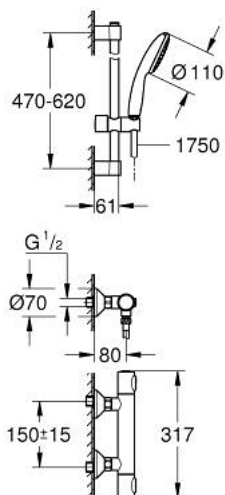

34 796 001 GROHTHERM 500 TERMOSTATSKA MIJEŠALICA ZA TUŠ 1/2"

OPIS PROIZVODA

- Colour: chrome
- with shower rail set 1 spray (Rain)
- sastoji se od:
 - Grotherm 500 thermostatic shower mixer 1/2" (34 793)
 - Tempesta shower rail set, 600 mm (27 924)
- za profesionalce

34 796 001 GROHTHERM 500 TERMOSTATSKA MIJEŠALICA ZA TUŠ 1/2"

REZERVNI DIJELOVI, studenoga 2021 – now

- 1: Ručica za kontrolu temperature (Br. narudžbe 49178000)
- 2: Termostatska kompaktna kartuša 1/2" (Br. narudžbe 49175000)
- 3: Glava 1/2" (Br. narudžbe 49174000)
- 4: Nepovratni ventil (Br. narudžbe 08565000)
- 5: Cijevni spoj (Br. narudžbe 49179000)
- 5.1: O-brtva $\varnothing 17 \times \varnothing 2$ (Br. narudžbe 0305500M)
- 5.2: Filter za prljavštinu (Br. narudžbe 0726400M)
- 6: S-priključak (Br. narudžbe 12075000)
- 6.1: Brtva (Br. narudžbe 0138600M)
- 6.2: Rozeta (Br. narudžbe 0221000M)
- 7: Držač tuš konzole (Br. narudžbe 48607000)
- 8: Držač tuš konzole (Br. narudžbe 48608000)
- 9: Klizač (Br. narudžbe 48609000)
- 10: Filter za prljavštinu (Br. narudžbe 0700200M)
- 11: Produljenje 3/4", 20 mm (Br. narudžbe 0713000M)*
- 12: Pločica za poravnanje (Br. narudžbe 48543001)*
- 13: Specijalni ključ (Br. narudžbe 19377000)*
- 14: Ključ (Br. narudžbe 49059000)*