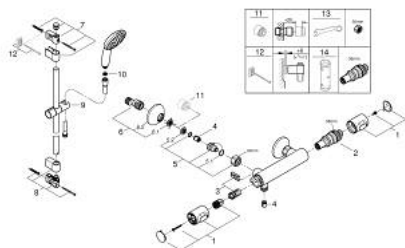

34 797 001 **GROHTHERM 500 TERMOSTATSKA MIJEŠALICA ZA TUŠ 1/2"**

OPIS PROIZVODA

- Colour: chrome
- with shower rail set 1 spray (Rain)
- sastoji se od:
 - Grohtherm 500 thermostatic shower mixer 1/2" (34 793)
 - Tempesta shower rail set, 900 mm (27 925)
- za profesionalce

34 797 001 GROHTHERM 500 TERMOSTATSKA MIJEŠALICA ZA TUŠ 1/2"

REZERVNI DIJELOVI, studenoga 2021 – now

- 1: Ručica za kontrolu temperature (Br. narudžbe 49178000)
- 2: Termostatska kompaktna kartuša 1/2" (Br. narudžbe 49175000)
- 3: Glava 1/2" (Br. narudžbe 49174000)
- 4: Nepovratni ventil (Br. narudžbe 08565000)
- 5: Cijevni spoj (Br. narudžbe 49179000)
- 5.1: O-brtva $\varnothing 17 \times \varnothing 2$ (Br. narudžbe 0305500M)
- 5.2: Filter za prljavštinu (Br. narudžbe 0726400M)
- 6: S-priključak (Br. narudžbe 12075000)
- 6.1: Brtva (Br. narudžbe 0138600M)
- 6.2: Rozeta (Br. narudžbe 0221000M)
- 7: Držač tuš konzole (Br. narudžbe 48607000)
- 8: Držač tuš konzole (Br. narudžbe 48608000)
- 9: Klizač (Br. narudžbe 48609000)
- 10: Filter za prljavštinu (Br. narudžbe 0700200M)
- 11: Produljenje 3/4", 20 mm (Br. narudžbe 0713000M)*
- 12: Pločica za poravnanje (Br. narudžbe 48543001)*
- 13: Specijalni ključ (Br. narudžbe 19377000)*
- 14: Ključ (Br. narudžbe 49059000)*