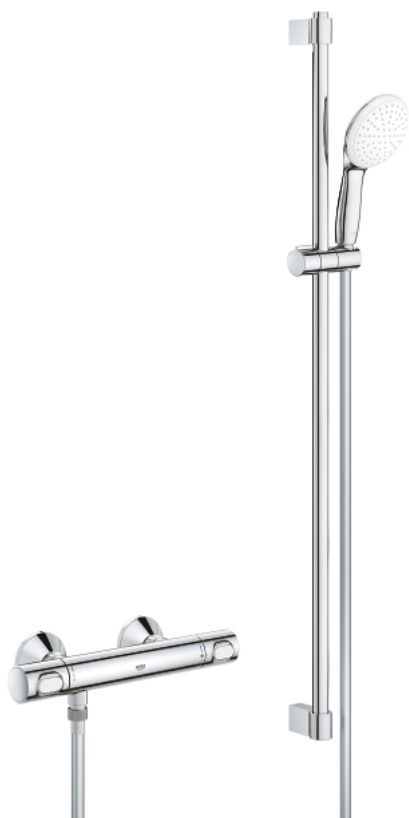

34 797 001 **GROHTHERM 500 TERMOSTATSKA MIJEŠALICA ZA TUŠ 1/2"**

OPIS PROIZVODA

- Colour: chrome
- with shower rail set 1 spray (Rain)
- sastoji se od:
 - Grohtherm 500 thermostatic shower mixer 1/2" (34 793)
 - Tempesta shower rail set, 900 mm (27 925)
- za profesionalce

34 797 001 GROHTHERM 500 TERMOSTATSKA MIJEŠALICA ZA TUŠ 1/2"

REZERVNI DIJELOVI, studenoga 2021 – now

- 1: Ručica za kontrolu temperature (Br. narudžbe 49178000)
- 2: Termostatska kompaktna kartuša 1/2" (Br. narudžbe 49175000)
- 3: Glava 1/2" (Br. narudžbe 49174000)
- 4: Nepovratni ventil (Br. narudžbe 08565000)
- 5: Cijevni spoj (Br. narudžbe 49179000)
- 5.1: O-brtva $\varnothing 17 \times \varnothing 2$ (Br. narudžbe 0305500M)
- 5.2: Filter za prljavštinu (Br. narudžbe 0726400M)
- 6: S-priključak (Br. narudžbe 12075000)
- 6.1: Brtva (Br. narudžbe 0138600M)
- 6.2: Rozeta (Br. narudžbe 0221000M)
- 7: Držač tuš konzole (Br. narudžbe 48607000)
- 8: Držač tuš konzole (Br. narudžbe 48608000)
- 9: Klizač (Br. narudžbe 48609000)
- 10: Filter za prljavštinu (Br. narudžbe 0700200M)
- 11: Produljenje 3/4", 20 mm (Br. narudžbe 0713000M)*
- 12: Pločica za poravnanje (Br. narudžbe 48543001)*
- 13: Specijalni ključ (Br. narudžbe 19377000)*
- 14: Ključ (Br. narudžbe 49059000)*