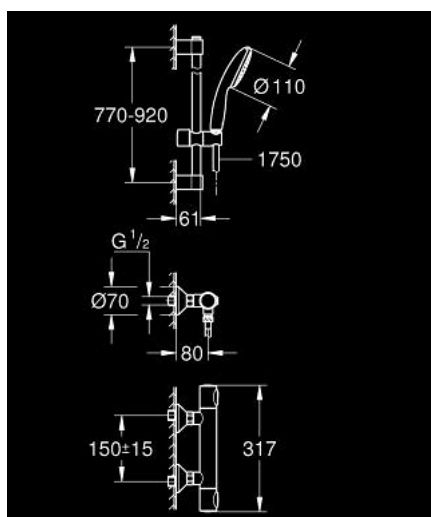

34 797 001 **GROHTHERM 500 TERMOSTATSKA MIJEŠALICA ZA TUŠ 1/2"**

OPIS PROIZVODA

- Colour: chrome
- with shower rail set 1 spray (Rain)
- sastoji se od:
 - Grohtherm 500 thermostatic shower mixer 1/2" (34 793)
 - Tempesta shower rail set, 900 mm (27 925)
- za profesionalce

34 797 001 GROHTHERM 500 TERMOSTATSKA MIJEŠALICA ZA TUŠ 1/2"

REZERVNI DIJELOVI, studenoga 2021 – now

- 1: Ručica za kontrolu temperature (Br. narudžbe 49178000)
- 2: Termostatska kompaktna kartuša 1/2" (Br. narudžbe 49175000)
- 3: Glava 1/2" (Br. narudžbe 49174000)
- 4: Nepovratni ventil (Br. narudžbe 08565000)
- 5: Cijevni spoj (Br. narudžbe 49179000)
- 5.1: O-brtva $\varnothing 17 \times \varnothing 2$ (Br. narudžbe 0305500M)
- 5.2: Filter za prljavštinu (Br. narudžbe 0726400M)
- 6: S-priključak (Br. narudžbe 12075000)
- 6.1: Brtva (Br. narudžbe 0138600M)
- 6.2: Rozeta (Br. narudžbe 0221000M)
- 7: Držač tuš konzole (Br. narudžbe 48607000)
- 8: Držač tuš konzole (Br. narudžbe 48608000)
- 9: Klizač (Br. narudžbe 48609000)
- 10: Filter za prljavštinu (Br. narudžbe 0700200M)
- 11: Produljenje 3/4", 20 mm (Br. narudžbe 0713000M)*
- 12: Pločica za poravnanje (Br. narudžbe 48543001)*
- 13: Specijalni ključ (Br. narudžbe 19377000)*
- 14: Ključ (Br. narudžbe 49059000)*