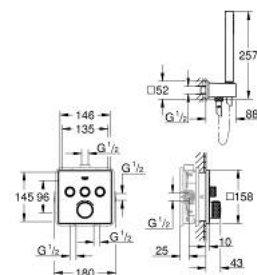

34 804 000 GROHTHERM SMARTCONTROL PERFECT TUŠ SET S RAINSHOWER SMARTACTIVE 310 CUBE

OPIS PROIZVODA

- Colour: chrome
- sastoji se od:
 - podžbukne termostatske miješalice s 3 ventila (29 126)
 - Grotherm SmartControl seta za završnu instalaciju
 - GROHE Rapido SmartBox universal rough-in box, 1/2" (35 604)
 - Rainshower SmartActive 310 Cube seta tuš ruže (26 479) koji uključuje tuš ružu s 2 mlaza, horizontalnu 400 mm tuš ručicu i ugradbenu kutiju za tuš ružu (26 483 000)
 - ručnog tuša Euphoria Cube Stick (27 698 000)
 - Euphoria Cube koljena za tuš s integriranim držačem tuša (26 370 000)
 - Rotaflex Metal Long-Life TwistStop crijevo za tuš 1500 mm (28 417)
- za profesionalce