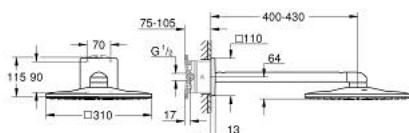

34 804 000 GROHTHERM SMARTCONTROL PERFECT TUŠ SET S RAINSHOWER SMARTACTIVE 310 CUBE

OPIS PROIZVODA

- Colour: chrome
- sastoji se od:
 - podžbukne termostatske miješalice s 3 ventila (29 126)
 - Grotherm SmartControl seta za završnu instalaciju
 - GROHE Rapido SmartBox universal rough-in box, 1/2" (35 604)
 - Rainshower SmartActive 310 Cube seta tuš ruže (26 479) koji uključuje tuš ružu s 2 mlaza, horizontalnu 400 mm tuš ručicu i ugradbenu kutiju za tuš ružu (26 483 000)
 - ručnog tuša Euphoria Cube Stick (27 698 000)
 - Euphoria Cube koljena za tuš s integriranim držačem tuša (26 370 000)
 - Rotaflex Metal Long-Life TwistStop crijevo za tuš 1500 mm (28 417)
- za profesionalce