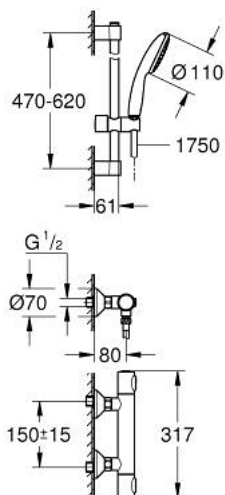

34 808 001 GROHTHERM 500 TERMOSTATSKA MIJEŠALICA ZA TUŠ 1/2"

OPIS PROIZVODA

- Colour: chrome
- with shower rail set 1 spray (Rain)
- sastoji se od:
 - Grotherm 500 thermostatic shower mixer 1/2" (34 795)
 - Tempesta shower rail set, 600 mm (27 924)
- za profesionalce

34 808 001 GROHTHERM 500 TERMOSTATSKA MIJEŠALICA ZA TUŠ 1/2"

REZERVNI DIJELOVI, studenoga 2021 – now

- 1: GRT 500 temperature control handle F (Br. narudžbe 49177000)
- 2: Termostatska kompaktna kartuša 1/2" (Br. narudžbe 49176000)
- 3: Glava 1/2" (Br. narudžbe 49174000)
- 4: Nepovratni ventil (Br. narudžbe 47886000)
- 5: Cijevni spoj (Br. narudžbe 49179000)
- 5.1: O-brtva $\varnothing 17 \times \varnothing 2$ (Br. narudžbe 0305500M)
- 5.2: Filter za prljavštinu (Br. narudžbe 0726400M)
- 6: Nepovratni ventil (Br. narudžbe 08565000)
- 7: S-priključak (Br. narudžbe 12075000)
- 7.1: Brtva (Br. narudžbe 0138600M)
- 7.2: Rozeta (Br. narudžbe 0221000M)
- 8: Držač tuš konzole (Br. narudžbe 48607000)
- 9: Držač tuš konzole (Br. narudžbe 48608000)
- 10: Klizač (Br. narudžbe 48609000)
- 11: Filter za prljavštinu (Br. narudžbe 0700200M)
- 12: Produljenje 3/4", 20 mm (Br. narudžbe 0713000M)*
- 13: Pločica za poravnanje (Br. narudžbe 48543001)*
- 14: Specijalni ključ (Br. narudžbe 19377000)*
- 15: Ključ (Br. narudžbe 49059000)*