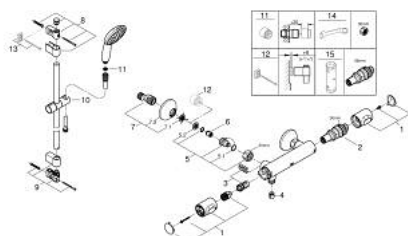

34 808 001 GROHTHERM 500 TERMOSTATSKA MIJEŠALICA ZA TUŠ 1/2"

OPIS PROIZVODA

- Colour: chrome
- with shower rail set 1 spray (Rain)
- sastoji se od:
 - Grotherm 500 thermostatic shower mixer 1/2" (34 795)
 - Tempesta shower rail set, 600 mm (27 924)
- za profesionalce

34 808 001 GROHTHERM 500 TERMOSTATSKA MIJEŠALICA ZA TUŠ 1/2"

REZERVNI DIJELOVI, studenoga 2021 – now

- 1: GRT 500 temperature control handle F (Br. narudžbe 49177000)
- 2: Termostatska kompaktna kartuša 1/2" (Br. narudžbe 49176000)
- 3: Glava 1/2" (Br. narudžbe 49174000)
- 4: Nepovratni ventil (Br. narudžbe 47886000)
- 5: Cijevni spoj (Br. narudžbe 49179000)
- 5.1: O-brtva $\varnothing 17 \times \varnothing 2$ (Br. narudžbe 0305500M)
- 5.2: Filter za prljavštinu (Br. narudžbe 0726400M)
- 6: Nepovratni ventil (Br. narudžbe 08565000)
- 7: S-priključak (Br. narudžbe 12075000)
- 7.1: Brtva (Br. narudžbe 0138600M)
- 7.2: Rozeta (Br. narudžbe 0221000M)
- 8: Držač tuš konzole (Br. narudžbe 48607000)
- 9: Držač tuš konzole (Br. narudžbe 48608000)
- 10: Klizač (Br. narudžbe 48609000)
- 11: Filter za prljavštinu (Br. narudžbe 0700200M)
- 12: Produljenje 3/4", 20 mm (Br. narudžbe 0713000M)*
- 13: Pločica za poravnanje (Br. narudžbe 48543001)*
- 14: Specijalni ključ (Br. narudžbe 19377000)*
- 15: Ključ (Br. narudžbe 49059000)*