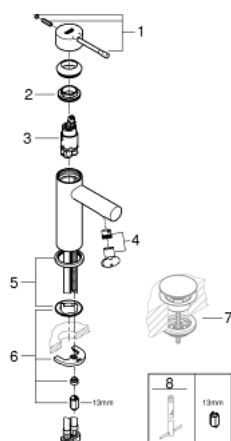

## 34 813 001 ESSENCE JEDNORUČNA MIJEŠALICA ZA UMIVAONIK 3/8" S-VELIČINA

### OPIS PROIZVODA

- Colour: chrome
- instalacija na 1 otvor
- metalna ručica
- GROHE SilkMove keramička kartuša 28 mm
- sa limitatorom temperature
- GROHE LongLife premaz
- GROHE EcoJoy tehnologija upotrebe manje količine vode i savršenog protoka
- maximum flow rate (at 3 bar): 5 l/min
- GROHE FastFixation Plus instalacijski sustav
- glatko tijelo
- fleksibilne spojne cijevi
- min. preporučeni tlak 1.0 bar
- za profesionalce

### REZERVNI DIJELOVI, prosinca 2021 – now

- 1: Ručica (Br. narudžbe 46917000)
  - 2: Prsten za učvršćivanje (Br. narudžbe 46715000)
  - 3: Kartuša (Br. narudžbe 46580000)
  - 4: Perlator (Br. narudžbe 46765000)
  - 5: Rozeta (Br. narudžbe 48603000)
  - 6: Kontra matica (Br. narudžbe 46645000)
  - 7: Odvod s pritisni-otvori čepom (Br. narudžbe 65807000)\*
  - 8: Ključ za ugradnju (Br. narudžbe 19017000)\*
- \* Izborni dodaci