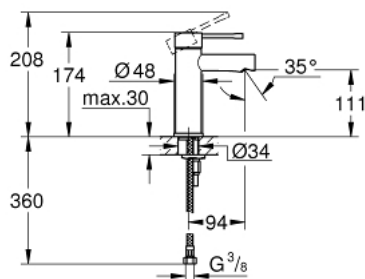

## 34 813 001 ESSENCE JEDNORUČNA MIJEŠALICA ZA UMIVAONIK 3/8" S-VELIČINA

### OPIS PROIZVODA

- Colour: chrome
- instalacija na 1 otvor
- metalna ručica
- GROHE SilkMove keramička kartuša 28 mm
- sa limitatorom temperature
- GROHE LongLife premaz
- GROHE EcoJoy tehnologija upotrebe manje količine vode i savršenog protoka
- maximum flow rate (at 3 bar): 5 l/min
- GROHE FastFixation Plus instalacijski sustav
- glatko tijelo
- fleksibilne spojne cijevi
- min. preporučeni tlak 1.0 bar
- za profesionalce

### REZERVNI DIJELOVI, prosinca 2021 – now

- 1: Ručica (Br. narudžbe 46917000)
  - 2: Prsten za učvršćivanje (Br. narudžbe 46715000)
  - 3: Kartuša (Br. narudžbe 46580000)
  - 4: Perlator (Br. narudžbe 46765000)
  - 5: Rozeta (Br. narudžbe 48603000)
  - 6: Kontra matica (Br. narudžbe 46645000)
  - 7: Odvod s pritisni-otvori čepom (Br. narudžbe 65807000)\*
  - 8: Ključ za ugradnju (Br. narudžbe 19017000)\*
- \* Izborni dodaci