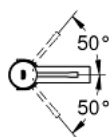

### OPIS PROIZVODA

- Colour: chrome
- instalacija na 1 otvor
- metalna ručica
- GROHE SilkMove keramička kartuša 28 mm
- sa limitatorom temperature
- GROHE LongLife premaz
- GROHE EcoJoy tehnologija upotrebe manje količine vode i savršenog protoka
- maximum flow rate (at 3 bar): 5 l/min
- GROHE FastFixation Plus instalacijski sustav
- glatko tijelo
- fleksibilne spojne cijevi
- min. preporučeni tlak 1.0 bar
- za profesionalce