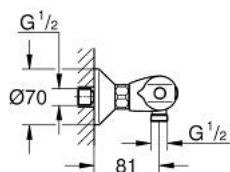

34 814 003 GROHTHERM 1000 TERMOSTATSKA MIJEŠALICA ZA TUŠ 1/2"

OPIS PROIZVODA

- Colour: chrome
- zidna ugradnja
- GROHE CoolTouch sigurnosno kućište
- GROHE LongLife premaz
- GROHE MetalGrip ergonomska metalna ručica
- GROHE SafeStop na 38°C
- GROHE SafeStop Plus uključen opcionalan limitator temperature na 43°C
- GROHE TurboStat kompaktna kartuša s termo elementom premazanim voskom
- integrirani zaustavni ventil za miješanu vodu
- ručica za kontrolu količine protoka s FlowControl Button (tipka s podesivim zaustavljanjem)
- keramička kartuša 1/2", 180°
- izlaz za tuš 1/2", dolje
- ugrađeni nepovratni ventili
- filteri za prljavštinu
- zaštićeno protiv povrata vode
- S-spojnice
- metalna rozeta
- za profesionalce

34 814 003 GROHTHERM 1000 TERMOSTATSKA MIJEŠALICA ZA TUŠ 1/2"

REZERVNI DIJELOVI, kolovoza 2020 – now

- 1: Ručica ventila (Br. narudžbe 47972000)
- 1.1: Pokrovna kapa (Br. narudžbe 4797400M)
- 2: Keramička kartuša, 1/2" (Br. narudžbe 45346000)
- 2.1: O-brtva $\varnothing 18,2 \times \varnothing 1,7$ (Br. narudžbe 0392400M)
- 3: Ručica za kontrolu temperature (Br. narudžbe 47973000)
- 3.1: Pokrovna kapa (Br. narudžbe 4797400M)
- 4: Prsten za učvršćivanje (Br. narudžbe 47743000)
- 5: Termostatska kompaktna kartuša 1/2" (Br. narudžbe 47439000)
- 6: Spoj (Br. narudžbe 47975000)
- 7: Nepovratni ventil (Br. narudžbe 08565000)
- 8: Nepovratni ventil (Br. narudžbe 47189000)
- 8.1: Filter za prljavštinu (Br. narudžbe 0726400M)
- 8.2: Nepovratni ventil (Br. narudžbe 08565000)
- 8.3: O-brtva $\varnothing 17 \times \varnothing 2$ (Br. narudžbe 0305500M)
- 9: S-priključak (Br. narudžbe 12075000)
- 9.1: Brtva (Br. narudžbe 0138600M)
- 9.2: Rozeta (Br. narudžbe 0221000M)
- 10: Produljenje 3/4", 20 mm (Br. narudžbe 0713000M)*
- 11: Specijalni ključ (Br. narudžbe 19377000)*
- 12: Ključ (Br. narudžbe 19332000)*
- 13: GROHE TurboStat kartuša 1/2" (Br. narudžbe 47175000)*