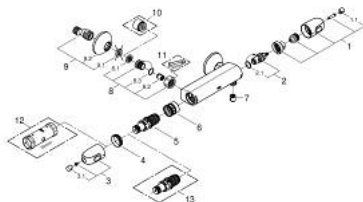

34 814 003 GROHTHERM 1000 TERMOSTATSKA MIJEŠALICA ZA TUŠ 1/2"

OPIS PROIZVODA

- Colour: chrome
- zidna ugradnja
- GROHE CoolTouch sigurnosno kućište
- GROHE LongLife premaz
- GROHE MetalGrip ergonomska metalna ručica
- GROHE SafeStop na 38°C
- GROHE SafeStop Plus uključen opcionalan limitator temperature na 43°C
- GROHE TurboStat kompaktna kartuša s termo elementom premazanim voskom
- integrirani zaustavni ventil za miješanu vodu
- ručica za kontrolu količine protoka s FlowControl Button (tipka s podesivim zaustavljanjem)
- keramička kartuša 1/2", 180°
- izlaz za tuš 1/2", dolje
- ugrađeni nepovratni ventili
- filteri za prljavštinu
- zaštićeno protiv povrata vode
- S-spojnice
- metalna rozeta
- za profesionalce

34 814 003 GROHTHERM 1000 TERMOSTATSKA MIJEŠALICA ZA TUŠ 1/2"

REZERVNI DIJELOVI, kolovoza 2020 – now

- 1: Ručica ventila (Br. narudžbe 47972000)
- 1.1: Pokrovna kapa (Br. narudžbe 4797400M)
- 2: Keramička kartuša, 1/2" (Br. narudžbe 45346000)
- 2.1: O-brtva $\varnothing 18,2 \times \varnothing 1,7$ (Br. narudžbe 0392400M)
- 3: Ručica za kontrolu temperature (Br. narudžbe 47973000)
- 3.1: Pokrovna kapa (Br. narudžbe 4797400M)
- 4: Prsten za učvršćivanje (Br. narudžbe 47743000)
- 5: Termostatska kompaktna kartuša 1/2" (Br. narudžbe 47439000)
- 6: Spoj (Br. narudžbe 47975000)
- 7: Nepovratni ventil (Br. narudžbe 08565000)
- 8: Nepovratni ventil (Br. narudžbe 47189000)
- 8.1: Filter za prljavštinu (Br. narudžbe 0726400M)
- 8.2: Nepovratni ventil (Br. narudžbe 08565000)
- 8.3: O-brtva $\varnothing 17 \times \varnothing 2$ (Br. narudžbe 0305500M)
- 9: S-priključak (Br. narudžbe 12075000)
- 9.1: Brtva (Br. narudžbe 0138600M)
- 9.2: Rozeta (Br. narudžbe 0221000M)
- 10: Produljenje 3/4", 20 mm (Br. narudžbe 0713000M)*
- 11: Specijalni ključ (Br. narudžbe 19377000)*
- 12: Ključ (Br. narudžbe 19332000)*
- 13: GROHE TurboStat kartuša 1/2" (Br. narudžbe 47175000)*