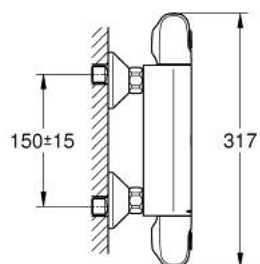

34 814 003 GROHTHERM 1000 TERMOSTATSKA MIJEŠALICA ZA TUŠ 1/2"

OPIS PROIZVODA

- Colour: chrome
- zidna ugradnja
- GROHE CoolTouch sigurnosno kućište
- GROHE LongLife premaz
- GROHE MetalGrip ergonomska metalna ručica
- GROHE SafeStop na 38°C
- GROHE SafeStop Plus uključen opcionalan limitator temperature na 43°C
- GROHE TurboStat kompaktna kartuša s termo elementom premazanim voskom
- integrirani zaustavni ventil za miješanu vodu
- ručica za kontrolu količine protoka s FlowControl Button (tipka s podesivim zaustavljanjem)
- keramička kartuša 1/2", 180°
- izlaz za tuš 1/2", dolje
- ugrađeni nepovratni ventili
- filteri za prljavštinu
- zaštićeno protiv povrata vode
- S-spojnice
- metalna rozeta
- za profesionalce

34 814 003 GROHTHERM 1000 TERMOSTATSKA MIJEŠALICA ZA TUŠ 1/2"

REZERVNI DIJELOVI, kolovoza 2020 – now

- 1: Ručica ventila (Br. narudžbe 47972000)
- 1.1: Pokrovna kapa (Br. narudžbe 4797400M)
- 2: Keramička kartuša, 1/2" (Br. narudžbe 45346000)
- 2.1: O-brtva $\varnothing 18,2 \times \varnothing 1,7$ (Br. narudžbe 0392400M)
- 3: Ručica za kontrolu temperature (Br. narudžbe 47973000)
- 3.1: Pokrovna kapa (Br. narudžbe 4797400M)
- 4: Prsten za učvršćivanje (Br. narudžbe 47743000)
- 5: Termostatska kompaktna kartuša 1/2" (Br. narudžbe 47439000)
- 6: Spoj (Br. narudžbe 47975000)
- 7: Nepovratni ventil (Br. narudžbe 08565000)
- 8: Nepovratni ventil (Br. narudžbe 47189000)
- 8.1: Filter za prljavštinu (Br. narudžbe 0726400M)
- 8.2: Nepovratni ventil (Br. narudžbe 08565000)
- 8.3: O-brtva $\varnothing 17 \times \varnothing 2$ (Br. narudžbe 0305500M)
- 9: S-priključak (Br. narudžbe 12075000)
- 9.1: Brtva (Br. narudžbe 0138600M)
- 9.2: Rozeta (Br. narudžbe 0221000M)
- 10: Produljenje 3/4", 20 mm (Br. narudžbe 0713000M)*
- 11: Specijalni ključ (Br. narudžbe 19377000)*
- 12: Ključ (Br. narudžbe 19332000)*
- 13: GROHE TurboStat kartuša 1/2" (Br. narudžbe 47175000)*