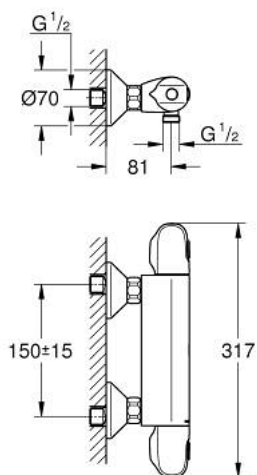

34 814 243 3 GROHTHERM 1000 TERMOSTATSKA MIJEŠALICA ZA TUŠ 1/2"

OPIS PROIZVODA

- Colour: matte black
- zidna ugradnja
- GROHE CoolTouch sigurnosno kućište
- GROHE MetalGrip ergonomska metalna ručica
- GROHE SafeStop na 38°C
- GROHE SafeStop Plus uključen opcionalan limitator temperature na 43°C
- GROHE TurboStat kompaktna kartuša s termo elementom premazanim voskom
- integrirani zaustavni ventil za miješanu vodu
- ručica za kontrolu količine protoka s FlowControl Button (tipka s podesivim zaustavljanjem)
- keramička kartuša 1/2", 180°
- izlaz za tuš 1/2", dolje
- ugrađeni nepovratni ventili
- filteri za prljavštinu
- zaštićeno protiv povrata vode
- S-spojnice
- metalna rozeta
- za profesionalce

34 814 243 3 GROHTHERM 1000 TERMOSTATSKA MIJEŠALICA ZA TUŠ 1/2"

REZERVNI DIJELOVI, lipnja 2023 – now

1: GRT 1000 New shut-off handle (Br. narudžbe 479722430)

1.1: cap (Br. narudžbe 47974243M)

2: Keramička kartuša, 1/2" (Br. narudžbe 45346000)

2.1: O-brtva Ø18,2 x Ø1,7 (Br. narudžbe 0392400M)

3: GRT 1000 New temperature control handle (Br. narudžbe 479732430)

3.1: cap (Br. narudžbe 47974243M)

4: Prsten za učvršćivanje (Br. narudžbe 47743000)

5: Termostatska kompaktna kartuša 1/2" (Br. narudžbe 47439000)

8.3: O-brtva Ø17 x Ø2 (Br. narudžbe 0305500M)

9: S-priključak (Br. narudžbe 120752430)

9.1: Brtva (Br. narudžbe 0138600M)

9.2: Rozeta (Br. narudžbe 02210243M)

10: Produljenje 3/4", 20 mm (Br. narudžbe 0713000M)*