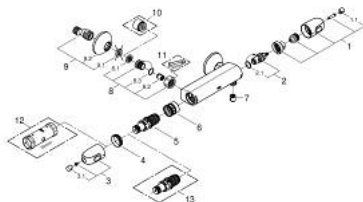

34 814 243 3 GROHTHERM 1000 TERMOSTATSKA MIJEŠALICA ZA TUŠ 1/2"

OPIS PROIZVODA

- Colour: matte black
- zidna ugradnja
- GROHE CoolTouch sigurnosno kućište
- GROHE MetalGrip ergonomska metalna ručica
- GROHE SafeStop na 38°C
- GROHE SafeStop Plus uključen opcionalan limitator temperature na 43°C
- GROHE TurboStat kompaktna kartuša s termo elementom premazanim voskom
- integrirani zaustavni ventil za miješanu vodu
- ručica za kontrolu količine protoka s FlowControl Button (tipka s podesivim zaustavljanjem)
- keramička kartuša 1/2", 180°
- izlaz za tuš 1/2", dolje
- ugrađeni nepovratni ventili
- filteri za prljavštinu
- zaštićeno protiv povrata vode
- S-spojnice
- metalna rozeta
- za profesionalce

34 814 243 3 GROHTHERM 1000 TERMOSTATSKA MIJEŠALICA ZA TUŠ 1/2"

REZERVNI DIJELOVI, lipnja 2023 – now

1: GRT 1000 New shut-off handle (Br. narudžbe 479722430)

1.1: cap (Br. narudžbe 47974243M)

2: Keramička kartuša, 1/2" (Br. narudžbe 45346000)

2.1: O-brtva Ø18,2 x Ø1,7 (Br. narudžbe 0392400M)

3: GRT 1000 New temperature control handle (Br. narudžbe 479732430)

3.1: cap (Br. narudžbe 47974243M)

4: Prsten za učvršćivanje (Br. narudžbe 47743000)

5: Termostatska kompaktna kartuša 1/2" (Br. narudžbe 47439000)

8.3: O-brtva Ø17 x Ø2 (Br. narudžbe 0305500M)

9: S-priključak (Br. narudžbe 120752430)

9.1: Brtva (Br. narudžbe 0138600M)

9.2: Rozeta (Br. narudžbe 02210243M)

10: Produljenje 3/4", 20 mm (Br. narudžbe 0713000M)*