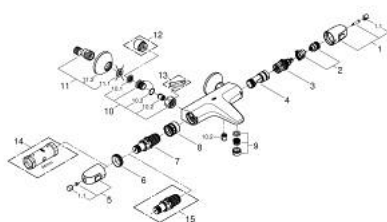

34 816 003 GROHTHERM 1000 TERMOSTATSKA MIJEŠALICA ZA KADU 1/2"

OPIS PROIZVODA

- Colour: chrome
- zidna ugradnja
- GROHE CoolTouch sigurnosno kućište
- GROHE LongLife premaz
- GROHE MetalGrip ergonomska metalna ručica
- GROHE SafeStop na 38°C
- GROHE SafeStop Plus uključen opcionalan limitator temperature na 43°C
- GROHE TurboStat kompaktna kartuša s termo elementom premazanim voskom
- integrirani zaustavni ventil za miješanu vodu
- GROHE AquaDimmer s višestrukom funkcijom:
- integriran FlowControl Button (tipka s podesivim zaustavljanjem)
- - regulacija protoka vode
- - prebacivač: kada/tuš
- izlaz za tuš 1/2", dolje
- perlator
- ugrađeni nepovratni ventili
- filteri za prljavštinu
- zaštićeno protiv povrata vode
- S-spojnice
- metalna rozeta
- za profesionalce

34 816 003 GROHTHERM 1000 TERMOSTATSKA MIJEŠALICA ZA KADU 1/2"

REZERVNI DIJELOVI, kolovoza 2020 – now

- 1: Ručica ventila (Br. narudžbe 47976000)
- 1.1: Pokrovna kapa (Br. narudžbe 4797400M)
- 2: Stop (Br. narudžbe 47977000)
- 3: Aquadimmer (Br. narudžbe 12433000)
- 4: Protok vode (Br. narudžbe 47751000)
- 5: Ručica za kontrolu temperature (Br. narudžbe 47973000)
- 5.1: Pokrovna kapa (Br. narudžbe 4797400M)
- 6: Prsten za učvršćivanje (Br. narudžbe 47743000)
- 7: Termostatska kompaktna kartuša 1/2" (Br. narudžbe 47439000)
- 8: Spoj (Br. narudžbe 47975000)
- 9: Perlator (Br. narudžbe 13952000)
- 10: Nepovratni ventil (Br. narudžbe 47189000)
- 10.1: Filter za prljavštinu (Br. narudžbe 0726400M)
- 10.2: Nepovratni ventil (Br. narudžbe 08565000)
- 10.3: O-brtva $\varnothing 17 \times \varnothing 2$ (Br. narudžbe 0305500M)
- 11: S-priključak (Br. narudžbe 12075000)
- 11.1: Brtva (Br. narudžbe 0138600M)
- 11.2: Rozeta (Br. narudžbe 0221000M)
- 12: Produljenje 3/4", 20 mm (Br. narudžbe 0713000M)*
- 13: Specijalni ključ (Br. narudžbe 19377000)*
- 14: Ključ (Br. narudžbe 19332000)*
- 15: GROHE TurboStat kartuša 1/2" (Br. narudžbe 47175000)*