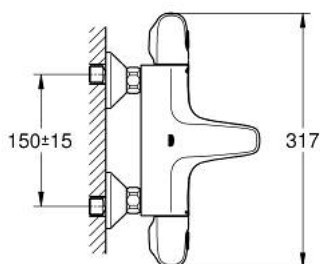

34 816 003 GROHTHERM 1000 TERMOSTATSKA MIJEŠALICA ZA KADU 1/2"

OPIS PROIZVODA

- Colour: chrome
- zidna ugradnja
- GROHE CoolTouch sigurnosno kućište
- GROHE LongLife premaz
- GROHE MetalGrip ergonomska metalna ručica
- GROHE SafeStop na 38°C
- GROHE SafeStop Plus uključen opcionalan limitator temperature na 43°C
- GROHE TurboStat kompaktna kartuša s termo elementom premazanim voskom
- integrirani zaustavni ventil za miješanu vodu
- GROHE AquaDimmer s višestrukom funkcijom:
- integriran FlowControl Button (tipka s podesivim zaustavljanjem)
- - regulacija protoka vode
- - prebacivač: kada/tuš
- izlaz za tuš 1/2", dolje
- perlator
- ugrađeni nepovratni ventili
- filteri za prljavštinu
- zaštićeno protiv povrata vode
- S-spojnice
- metalna rozeta
- za profesionalce

34 816 003 GROHTHERM 1000 TERMOSTATSKA MIJEŠALICA ZA KADU 1/2"

REZERVNI DIJELOVI, kolovoza 2020 – now

- 1: Ručica ventila (Br. narudžbe 47976000)
- 1.1: Pokrovna kapa (Br. narudžbe 4797400M)
- 2: Stop (Br. narudžbe 47977000)
- 3: Aquadimmer (Br. narudžbe 12433000)
- 4: Protok vode (Br. narudžbe 47751000)
- 5: Ručica za kontrolu temperature (Br. narudžbe 47973000)
- 5.1: Pokrovna kapa (Br. narudžbe 4797400M)
- 6: Prsten za učvršćivanje (Br. narudžbe 47743000)
- 7: Termostatska kompaktna kartuša 1/2" (Br. narudžbe 47439000)
- 8: Spoj (Br. narudžbe 47975000)
- 9: Perlator (Br. narudžbe 13952000)
- 10: Nepovratni ventil (Br. narudžbe 47189000)
- 10.1: Filter za prljavštinu (Br. narudžbe 0726400M)
- 10.2: Nepovratni ventil (Br. narudžbe 08565000)
- 10.3: O-brtva $\varnothing 17 \times \varnothing 2$ (Br. narudžbe 0305500M)
- 11: S-priključak (Br. narudžbe 12075000)
- 11.1: Brtva (Br. narudžbe 0138600M)
- 11.2: Rozeta (Br. narudžbe 0221000M)
- 12: Produljenje 3/4", 20 mm (Br. narudžbe 0713000M)*
- 13: Specijalni ključ (Br. narudžbe 19377000)*
- 14: Ključ (Br. narudžbe 19332000)*
- 15: GROHE TurboStat kartuša 1/2" (Br. narudžbe 47175000)*