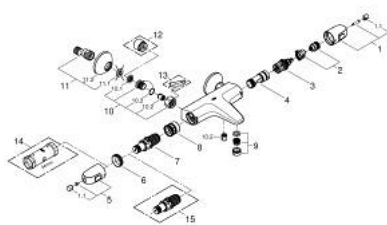

34 816 003 GROHTHERM 1000 TERMOSTATSKA MIJEŠALICA ZA KADU 1/2"

OPIS PROIZVODA

- Colour: chrome
- zidna ugradnja
- GROHE CoolTouch sigurnosno kućište
- GROHE LongLife premaz
- GROHE MetalGrip ergonomska metalna ručica
- GROHE SafeStop na 38°C
- GROHE SafeStop Plus uključen opcionalan limitator temperature na 43°C
- GROHE TurboStat kompaktna kartuša s termo elementom premazanim voskom
- integrirani zaustavni ventil za miješanu vodu
- GROHE AquaDimmer s višestrukom funkcijom:
 - - integriran GROHE EcoButton(ekonomična tipka s podesivim zaustavljanjem)
 - - regulacija protoka vode
 - - prebacivač: kada/tuš
- izlaz za tuš 1/2", dolje
- perlator
- ugrađeni nepovratni ventili
- filteri za prljavštinu
- zaštićeno protiv povrata vode
- S-spojnice
- metalna rozeta
- za profesionalce

34 816 003 GROHTHERM 1000 TERMOSTATSKA MIJEŠALICA ZA KADU 1/2"

REZERVNI DIJELOVI, kolovoza 2020 – now

- 1: Ručica ventila (Br. narudžbe 47976000)
- 1.1: Pokrovna kapa (Br. narudžbe 4797400M)
- 2: Stop (Br. narudžbe 47977000)
- 3: Aquadimmer (Br. narudžbe 12433000)
- 4: Protok vode (Br. narudžbe 47751000)
- 5: Ručica za kontrolu temperature (Br. narudžbe 47973000)
- 5.1: Pokrovna kapa (Br. narudžbe 4797400M)
- 6: Prsten za učvršćivanje (Br. narudžbe 47743000)
- 7: Termostatska kompaktna kartuša 1/2" (Br. narudžbe 47439000)
- 8: Spoj (Br. narudžbe 47975000)
- 9: Perlator (Br. narudžbe 13952000)
- 10: Nepovratni ventil (Br. narudžbe 47189000)
- 10.1: Filter za prljavštinu (Br. narudžbe 0726400M)
- 10.2: Nepovratni ventil (Br. narudžbe 08565000)
- 10.3: O-brtva $\varnothing 17 \times \varnothing 2$ (Br. narudžbe 0305500M)
- 11: S-priključak (Br. narudžbe 12075000)
- 11.1: Brtva (Br. narudžbe 0138600M)
- 11.2: Rozeta (Br. narudžbe 0221000M)
- 12: Produljenje 3/4", 20 mm (Br. narudžbe 0713000M)*
- 13: Specijalni ključ (Br. narudžbe 19377000)*
- 14: Ključ (Br. narudžbe 19332000)*
- 15: GROHE TurboStat kartuša 1/2" (Br. narudžbe 47175000)*