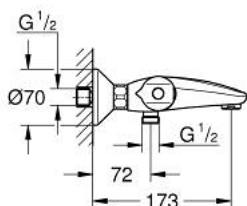

34 816 003 GROHTHERM 1000 TERMOSTATSKA MIJEŠALICA ZA KADU 1/2"

OPIS PROIZVODA

- Colour: chrome
- zidna ugradnja
- GROHE CoolTouch sigurnosno kućište
- GROHE LongLife premaz
- GROHE MetalGrip ergonomska metalna ručica
- GROHE SafeStop na 38°C
- GROHE SafeStop Plus uključen opcionalan limitator temperature na 43°C
- GROHE TurboStat kompaktna kartuša s termo elementom premazanim voskom
- integrirani zaustavni ventil za miješanu vodu
- GROHE AquaDimmer s višestrukom funkcijom:
- integriran FlowControl Button (tipka s podesivim zaustavljanjem)
- - regulacija protoka vode
- - prebacivač: kada/tuš
- izlaz za tuš 1/2", dolje
- perlator
- ugrađeni nepovratni ventili
- filteri za prljavštinu
- zaštićeno protiv povrata vode
- S-spojnice
- metalna rozeta
- za profesionalce

34 816 003 GROHTHERM 1000 TERMOSTATSKA MIJEŠALICA ZA KADU 1/2"

REZERVNI DIJELOVI, kolovoza 2020 – now

- 1: Ručica ventila (Br. narudžbe 47976000)
- 1.1: Pokrovna kapa (Br. narudžbe 4797400M)
- 2: Stop (Br. narudžbe 47977000)
- 3: Aquadimmer (Br. narudžbe 12433000)
- 4: Protok vode (Br. narudžbe 47751000)
- 5: Ručica za kontrolu temperature (Br. narudžbe 47973000)
- 5.1: Pokrovna kapa (Br. narudžbe 4797400M)
- 6: Prsten za učvršćivanje (Br. narudžbe 47743000)
- 7: Termostatska kompaktna kartuša 1/2" (Br. narudžbe 47439000)
- 8: Spoj (Br. narudžbe 47975000)
- 9: Perlator (Br. narudžbe 13952000)
- 10: Nepovratni ventil (Br. narudžbe 47189000)
- 10.1: Filter za prljavštinu (Br. narudžbe 0726400M)
- 10.2: Nepovratni ventil (Br. narudžbe 08565000)
- 10.3: O-brtva $\varnothing 17 \times \varnothing 2$ (Br. narudžbe 0305500M)
- 11: S-priključak (Br. narudžbe 12075000)
- 11.1: Brtva (Br. narudžbe 0138600M)
- 11.2: Rozeta (Br. narudžbe 0221000M)
- 12: Produljenje 3/4", 20 mm (Br. narudžbe 0713000M)*
- 13: Specijalni ključ (Br. narudžbe 19377000)*
- 14: Ključ (Br. narudžbe 19332000)*
- 15: GROHE TurboStat kartuša 1/2" (Br. narudžbe 47175000)*