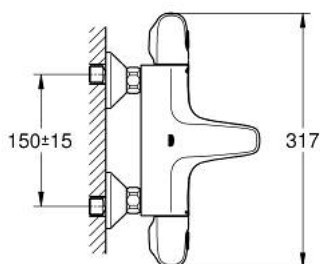

34 816 003 GROHTHERM 1000 TERMOSTATSKA MIJEŠALICA ZA KADU 1/2"

OPIS PROIZVODA

- Colour: chrome
- zidna ugradnja
- GROHE CoolTouch sigurnosno kućište
- GROHE LongLife premaz
- GROHE MetalGrip ergonomska metalna ručica
- GROHE SafeStop na 38°C
- GROHE SafeStop Plus uključen opcionalan limitator temperature na 43°C
- GROHE TurboStat kompaktna kartuša s termo elementom premazanim voskom
- integrirani zaustavni ventil za miješanu vodu
- GROHE AquaDimmer s višestrukom funkcijom:
 - - integriran GROHE EcoButton(ekonomična tipka s podesivim zaustavljanjem)
 - - regulacija protoka vode
 - - prebacivač: kada/tuš
- izlaz za tuš 1/2", dolje
- perlator
- ugrađeni nepovratni ventili
- filteri za prljavštinu
- zaštićeno protiv povrata vode
- S-spojnice
- metalna rozeta
- za profesionalce

34 816 003 GROHTHERM 1000 TERMOSTATSKA MIJEŠALICA ZA KADU 1/2"

REZERVNI DIJELOVI, kolovoza 2020 – now

- 1: Ručica ventila (Br. narudžbe 47976000)
- 1.1: Pokrovna kapa (Br. narudžbe 4797400M)
- 2: Stop (Br. narudžbe 47977000)
- 3: Aquadimmer (Br. narudžbe 12433000)
- 4: Protok vode (Br. narudžbe 47751000)
- 5: Ručica za kontrolu temperature (Br. narudžbe 47973000)
- 5.1: Pokrovna kapa (Br. narudžbe 4797400M)
- 6: Prsten za učvršćivanje (Br. narudžbe 47743000)
- 7: Termostatska kompaktna kartuša 1/2" (Br. narudžbe 47439000)
- 8: Spoj (Br. narudžbe 47975000)
- 9: Perlator (Br. narudžbe 13952000)
- 10: Nepovratni ventil (Br. narudžbe 47189000)
- 10.1: Filter za prljavštinu (Br. narudžbe 0726400M)
- 10.2: Nepovratni ventil (Br. narudžbe 08565000)
- 10.3: O-brtva $\varnothing 17 \times \varnothing 2$ (Br. narudžbe 0305500M)
- 11: S-priključak (Br. narudžbe 12075000)
- 11.1: Brtva (Br. narudžbe 0138600M)
- 11.2: Rozeta (Br. narudžbe 0221000M)
- 12: Produljenje 3/4", 20 mm (Br. narudžbe 0713000M)*
- 13: Specijalni ključ (Br. narudžbe 19377000)*
- 14: Ključ (Br. narudžbe 19332000)*
- 15: GROHE TurboStat kartuša 1/2" (Br. narudžbe 47175000)*