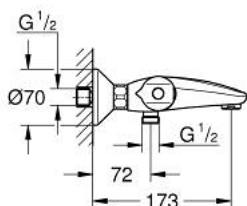

34 816 003 GROHTHERM 1000 TERMOSTATSKA MIJEŠALICA ZA KADU 1/2"

OPIS PROIZVODA

- Colour: chrome
- zidna ugradnja
- GROHE CoolTouch sigurnosno kućište
- GROHE LongLife premaz
- GROHE MetalGrip ergonomska metalna ručica
- GROHE SafeStop na 38°C
- GROHE SafeStop Plus uključen opcionalan limitator temperature na 43°C
- GROHE TurboStat kompaktna kartuša s termo elementom premazanim voskom
- integrirani zaustavni ventil za miješanu vodu
- GROHE AquaDimmer s višestrukom funkcijom:
 - - integriran GROHE EcoButton(ekonomična tipka s podesivim zaustavljanjem)
 - - regulacija protoka vode
 - - prebacivač: kada/tuš
- izlaz za tuš 1/2", dolje
- perlator
- ugrađeni nepovratni ventili
- filteri za prljavštinu
- zaštićeno protiv povrata vode
- S-spojnice
- metalna rozeta
- za profesionalce

34 816 003 GROHTHERM 1000 TERMOSTATSKA MIJEŠALICA ZA KADU 1/2"

REZERVNI DIJELOVI, kolovoza 2020 – now

- 1: Ručica ventila (Br. narudžbe 47976000)
- 1.1: Pokrovna kapa (Br. narudžbe 4797400M)
- 2: Stop (Br. narudžbe 47977000)
- 3: Aquadimmer (Br. narudžbe 12433000)
- 4: Protok vode (Br. narudžbe 47751000)
- 5: Ručica za kontrolu temperature (Br. narudžbe 47973000)
- 5.1: Pokrovna kapa (Br. narudžbe 4797400M)
- 6: Prsten za učvršćivanje (Br. narudžbe 47743000)
- 7: Termostatska kompaktna kartuša 1/2" (Br. narudžbe 47439000)
- 8: Spoj (Br. narudžbe 47975000)
- 9: Perlator (Br. narudžbe 13952000)
- 10: Nepovratni ventil (Br. narudžbe 47189000)
- 10.1: Filter za prljavštinu (Br. narudžbe 0726400M)
- 10.2: Nepovratni ventil (Br. narudžbe 08565000)
- 10.3: O-brtva $\varnothing 17 \times \varnothing 2$ (Br. narudžbe 0305500M)
- 11: S-priključak (Br. narudžbe 12075000)
- 11.1: Brtva (Br. narudžbe 0138600M)
- 11.2: Rozeta (Br. narudžbe 0221000M)
- 12: Produljenje 3/4", 20 mm (Br. narudžbe 0713000M)*
- 13: Specijalni ključ (Br. narudžbe 19377000)*
- 14: Ključ (Br. narudžbe 19332000)*
- 15: GROHE TurboStat kartuša 1/2" (Br. narudžbe 47175000)*