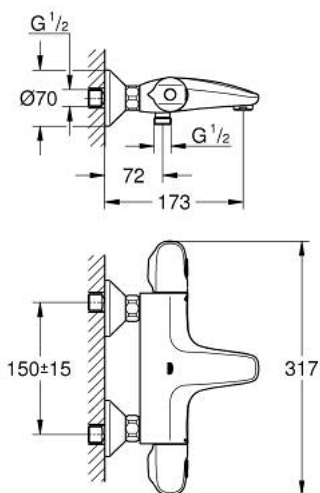

## 34 816 243 3 GROHTHERM 1000 TERMOSTATSKA MIJEŠALICA ZA KADU 1/2"

### OPIS PROIZVODA

- Colour: matte black
- zidna ugradnja
- GROHE CoolTouch sigurnosno kućište
- GROHE MetalGrip ergonomska metalna ručica
- GROHE SafeStop na 38°C
- GROHE SafeStop Plus uključen opcionalan limitator temperature na 43°C
- GROHE TurboStat kompaktna kartuša s termo elementom premazanim voskom
- integrirani zaustavni ventil za miješanu vodu
- GROHE AquaDimmer s višestrukom funkcijom:
- integriran FlowControl Button (tipka s podesivim zaustavljanjem)
- - regulacija protoka vode
- - prebacivač: kada/tuš
- izlaz za tuš 1/2", dolje
- perlator
- ugrađeni nepovratni ventili
- filteri za prljavštinu
- zaštićeno protiv povrata vode
- S-spojnice
- metalna rozeta
- za profesionalce

10.3: O-brtva  $\varnothing 17 \times \varnothing 2$  (Br. narudžbe 0305500M)

11: S-priključak (Br. narudžbe 120752430)

11.1: Brtva (Br. narudžbe 0138600M)

11.2: Rozeta (Br. narudžbe 02210243M)

12: Produljenje 3/4", 20 mm (Br. narudžbe 0713000M)\*