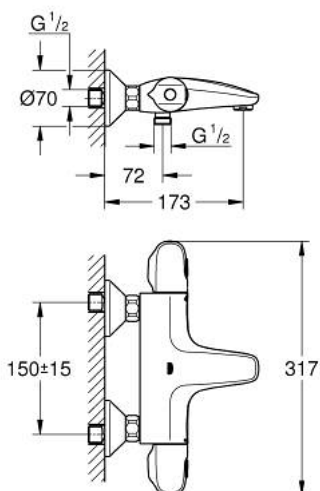

34 816 243 3 GROHTHERM 1000 TERMOSTATSKA MIJEŠALICA ZA KADU 1/2"

OPIS PROIZVODA

- Colour: matte black
- zidna ugradnja
- GROHE CoolTouch sigurnosno kućište
- GROHE MetalGrip ergonomska metalna ručica
- GROHE SafeStop na 38°C
- GROHE SafeStop Plus uključen opcionalan limitator temperature na 43°C
- GROHE TurboStat kompaktna kartuša s termo elementom premazanim voskom
- integrirani zaustavni ventil za miješanu vodu
- GROHE AquaDimmer s višestrukom funkcijom:
 - integriran GROHE EcoButton (ekonomična tipka s podesivim zaustavljanjem)
 - regulacija protoka vode
 - prebacivač: kada/tuš
- izlaz za tuš 1/2", dolje
- perlator
- ugrađeni nepovratni ventili
- filteri za prljavštinu
- zaštićeno protiv povrata vode
- S-spojnice
- metalna rozeta
- za profesionalce

34 816 243 3 GROHTHERM 1000 TERMOSTATSKA MIJEŠALICA ZA KADU 1/2"

REZERVNI DIJELOVI, lipnja 2023 – now

1: GRT 1000 New shut-off handle (Br. narudžbe 479762430)

1.1: cap (Br. narudžbe 47974243M)

2: Stop (Br. narudžbe 47977000)

7: Termostatska kompaktna kartuša 1/2" (Br. narudžbe 47439000)

8: Spoj (Br. narudžbe 47975000)

9: flow control (Br. narudžbe 139522430)

10: Nepovratni ventil (Br. narudžbe 471892430)

10.1: Filter za prljavštinu (Br. narudžbe 0726400M)

12: Produljenje 3/4", 20 mm (Br. narudžbe 0713000M)*

13: Specijalni ključ (Br. narudžbe 19377000)*

14: Ključ (Br. narudžbe 19332000)*

15: GROHE TurboStat kartuša 1/2" (Br. narudžbe 47175000)*

* Izborni dodaci