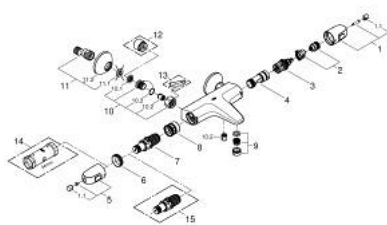

34 816 243 3 GROHTHERM 1000 TERMOSTATSKA MIJEŠALICA ZA KADU 1/2"

OPIS PROIZVODA

- Colour: matte black
- zidna ugradnja
- GROHE CoolTouch sigurnosno kućište
- GROHE MetalGrip ergonomska metalna ručica
- GROHE SafeStop na 38°C
- GROHE SafeStop Plus uključen opcionalan limitator temperature na 43°C
- GROHE TurboStat kompaktna kartuša s termo elementom premazanim voskom
- integrirani zaustavni ventil za miješanu vodu
- GROHE AquaDimmer s višestrukom funkcijom:
 - integriran GROHE EcoButton (ekonomična tipka s podesivim zaustavljanjem)
 - regulacija protoka vode
 - prebacivač: kada/tuš
- izlaz za tuš 1/2", dolje
- perlator
- ugrađeni nepovratni ventili
- filteri za prljavštinu
- zaštićeno protiv povrata vode
- S-spojnice
- metalna rozeta
- za profesionalce

34 816 243 3 GROHTHERM 1000 TERMOSTATSKA MIJEŠALICA ZA KADU 1/2"

REZERVNI DIJELOVI, lipnja 2023 – now

1: GRT 1000 New shut-off handle (Br. narudžbe 479762430)

1.1: cap (Br. narudžbe 47974243M)

2: Stop (Br. narudžbe 47977000)

7: Termostatska kompaktna kartuša 1/2" (Br. narudžbe 47439000)

8: Spoj (Br. narudžbe 47975000)

9: flow control (Br. narudžbe 139522430)

10: Nepovratni ventil (Br. narudžbe 471892430)

10.1: Filter za prljavštinu (Br. narudžbe 0726400M)

12: Produljenje 3/4", 20 mm (Br. narudžbe 0713000M)*

13: Specijalni ključ (Br. narudžbe 19377000)*

14: Ključ (Br. narudžbe 19332000)*

15: GROHE TurboStat kartuša 1/2" (Br. narudžbe 47175000)*

* Izborni dodaci