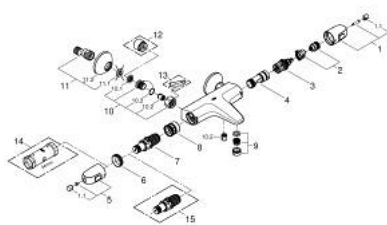

### OPIS PROIZVODA

- Colour: matte black
- zidna ugradnja
- GROHE CoolTouch sigurnosno kućište
- GROHE MetalGrip ergonomska metalna ručica
- GROHE SafeStop na 38°C
- GROHE SafeStop Plus uključen opcionalan limitator temperature na 43°C
- GROHE TurboStat kompaktna kartuša s termo elementom premazanim voskom
- integrirani zaustavni ventil za miješanu vodu
- GROHE AquaDimmer s višestrukom funkcijom:
- integriran FlowControl Button (tipka s podesivim zaustavljanjem)
- - regulacija protoka vode
- - prebacivač: kada/tuš
- izlaz za tuš 1/2", dolje
- perlator
- ugrađeni nepovratni ventili
- filteri za prljavštinu
- zaštićeno protiv povrata vode
- S-spojnice
- metalna rozeta
- za profesionalce

10.3: O-brtva  $\varnothing 17 \times \varnothing 2$  (Br. narudžbe 0305500M)

11: S-priključak (Br. narudžbe 120752430)

11.1: Brtva (Br. narudžbe 0138600M)

11.2: Rozeta (Br. narudžbe 02210243M)

12: Produljenje 3/4", 20 mm (Br. narudžbe 0713000M)\*